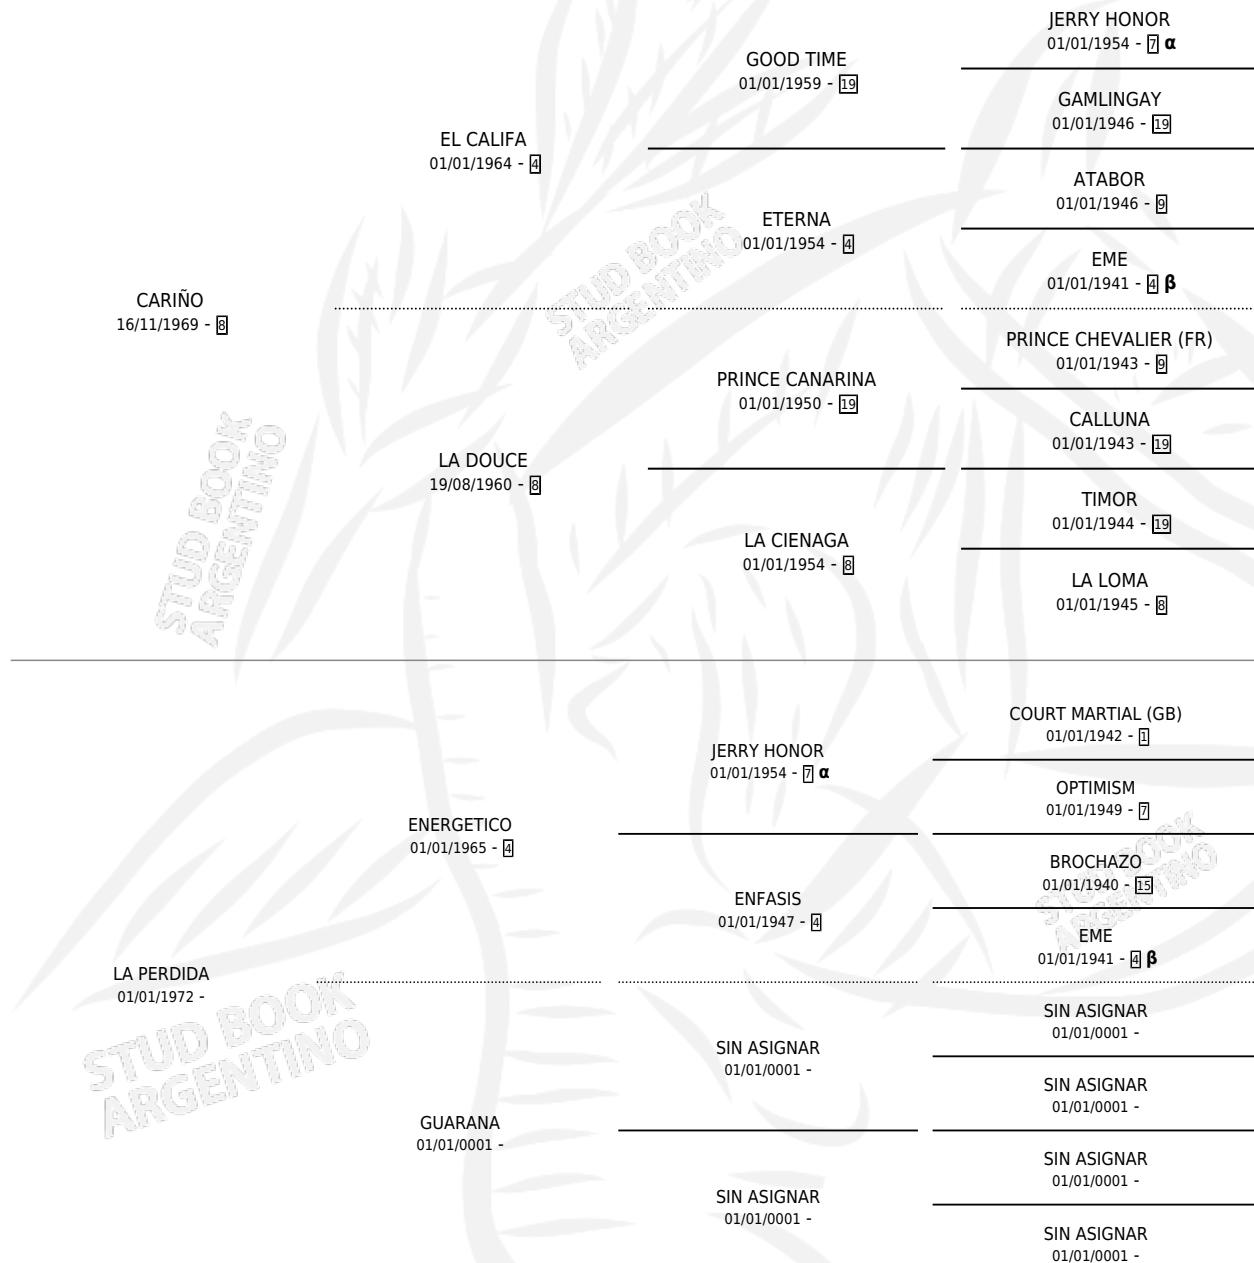

PUESTA DEL SOL

por **CARIÑO** y **LA PERDIDA** por **ENERGETICO**

Argentina · Hembra · Zaino · SP · 30/11/1987
Familia · Volumen 33

ESTADO

TIPIFICACIÓN SANGUÍNEA	X
TIPIFICACIÓN POR ADN	X
PASAPORTE	X
IDENTIFICACIÓN POR MICROCHIP	X
REPRODUCTOR	X

Lugar de nacimiento: Don Esteban
Criador: Sin dato

PEDIGREE

INBREEDING : **α,β**

PUESTA DEL SOL

Datos oficiales del Stud Book Argentino

Documento generado el 12/05/2026

studbook.org.ar