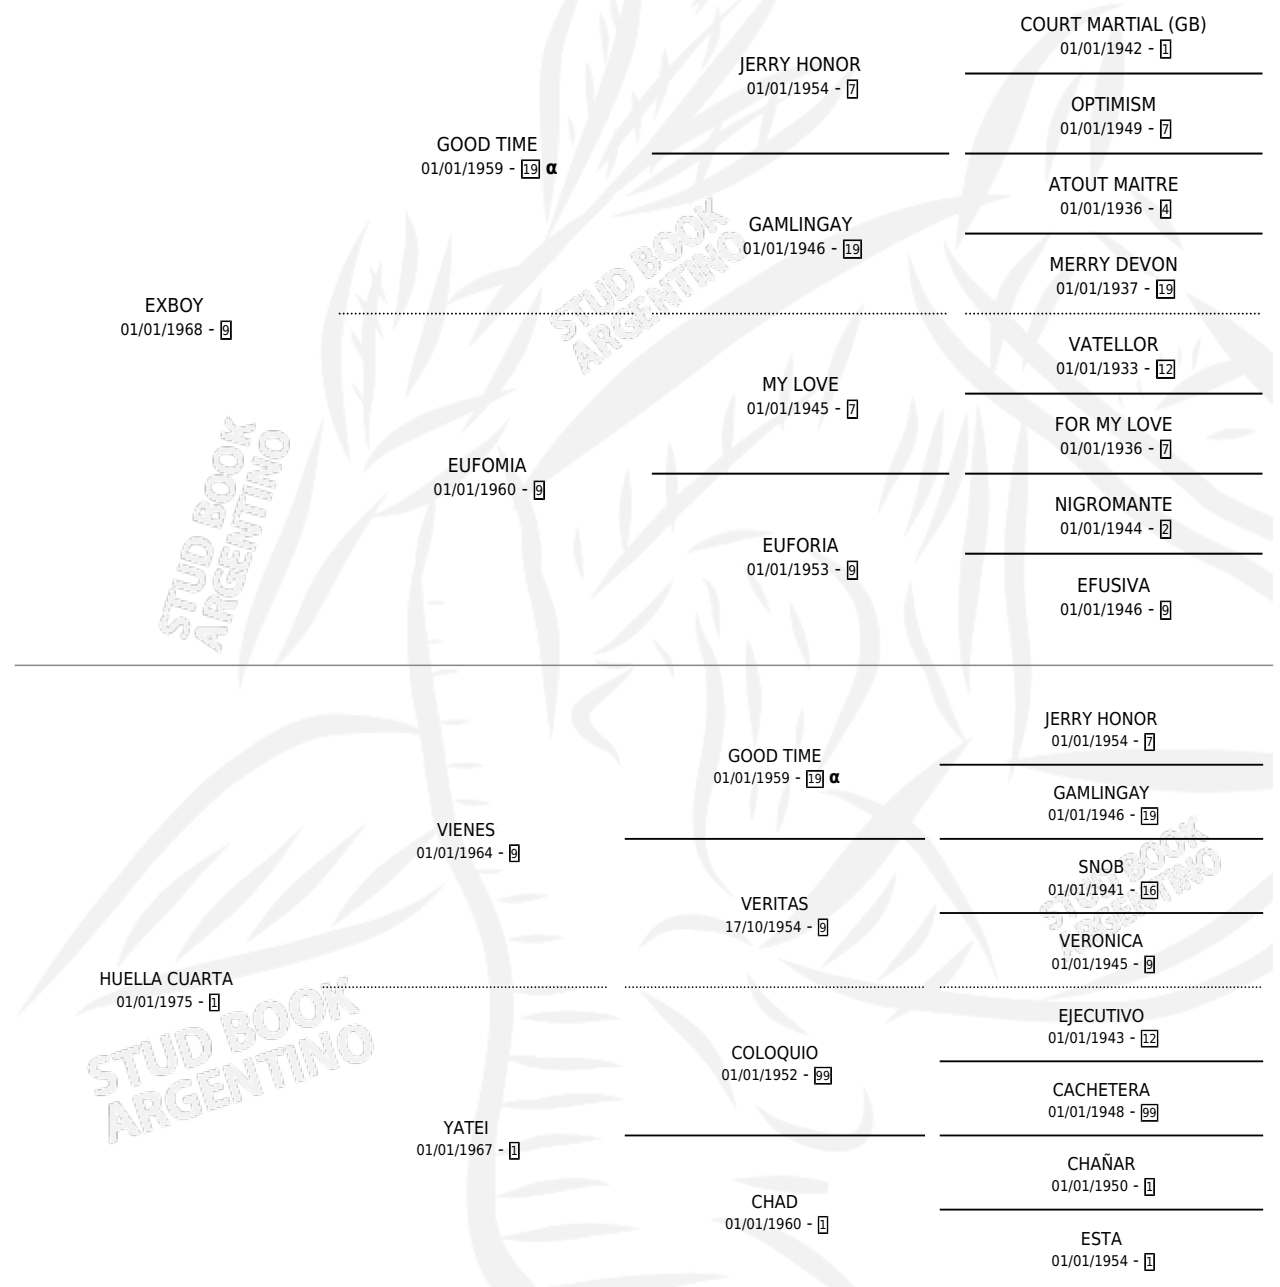

BOY FRIDA

PEDIGREE

por **EXBOY** y **HUELLA CUARTA** por **VIENES**

Argentina · Hembra · Zaino · SP · 25/11/1987
Familia 1 · Volumen 33

ESTADO

TIPIFICACIÓN SANGUÍNEA	✓
TIPIFICACIÓN POR ADN	X
PASAPORTE	X
IDENTIFICACIÓN POR MICROCHIP	X
REPRODUCTOR	✓

Lugar de nacimiento: La Brava
Criador: Sin dato

~

HIJOS

	MACHOS	HEMBRAS
3 NACIERON	1	2
1 CORRIERON	1	0
1 GANARON	1	0
0 GANADORES CL	0 GANADORES GR	0 GANADORES G1

INBREEDING : α

S

mientos 3 / Efectividad 37.50%

PADRILLO	PRODUCTO	CRIADOR	1ER SERVICIO	ÚLTIMO SERVICIO
FANCY HALO	META GAUCHA (H Z, 24/11/2002)	SIN DATO	12/12/2001	12/12/2001
BOY FRIDA	CORCHO BOY (M Z, 03/12/2001)	SIN DATO	10/12/2000	10/12/2000
FANCY HALO	Ø		15/10/1999	15/10/1999
REVIL (USA)	Ø		05/11/1998	07/11/1998
CUARZO	Ø		26/12/1996	28/12/1996
CUARZO	Ø		27/12/1994	29/12/1994
COMBES	Ø		03/10/1992	07/10/1992
GALOPEADOR	GALOPERA BOY (H A, 17/10/1991)	SIN DATO	26/10/1990	28/10/1990