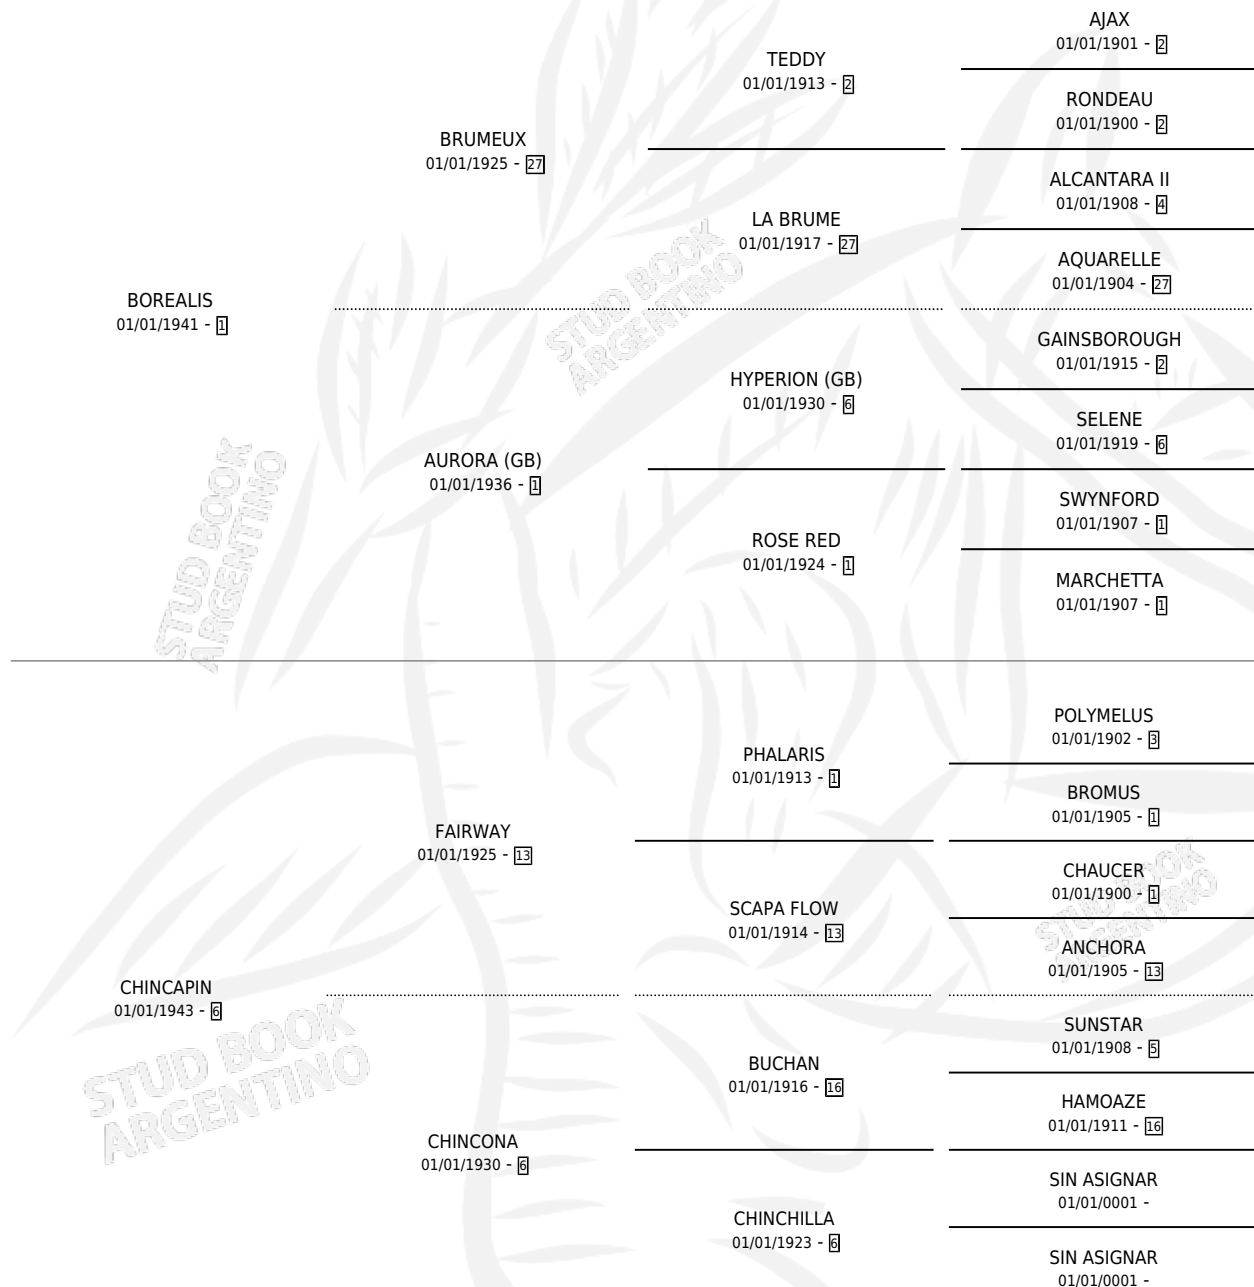

ROCCA GRIMALDI

por BOREALIS y CHINCAPIN por FAIRWAY

Argentina · Hembra · Alazan · SP · 01/01/1962
Familia 6-f · Volumen 24

ESTADO

TIPIFICACIÓN SANGUÍNEA	X
TIPIFICACIÓN POR ADN	X
PASAPORTE	X
IDENTIFICACIÓN POR MICROCHIP	X
REPRODUCTOR	X

Lugar de nacimiento: Campo particular

Criador: Sin dato

~

HIJOS

	MACHOS	HEMBRAS
1 NACIERON	1	0
SIN ACTUACIONES		

PEDIGREE

ROCCA GRIMALDI

Datos oficiales del Stud Book Argentino