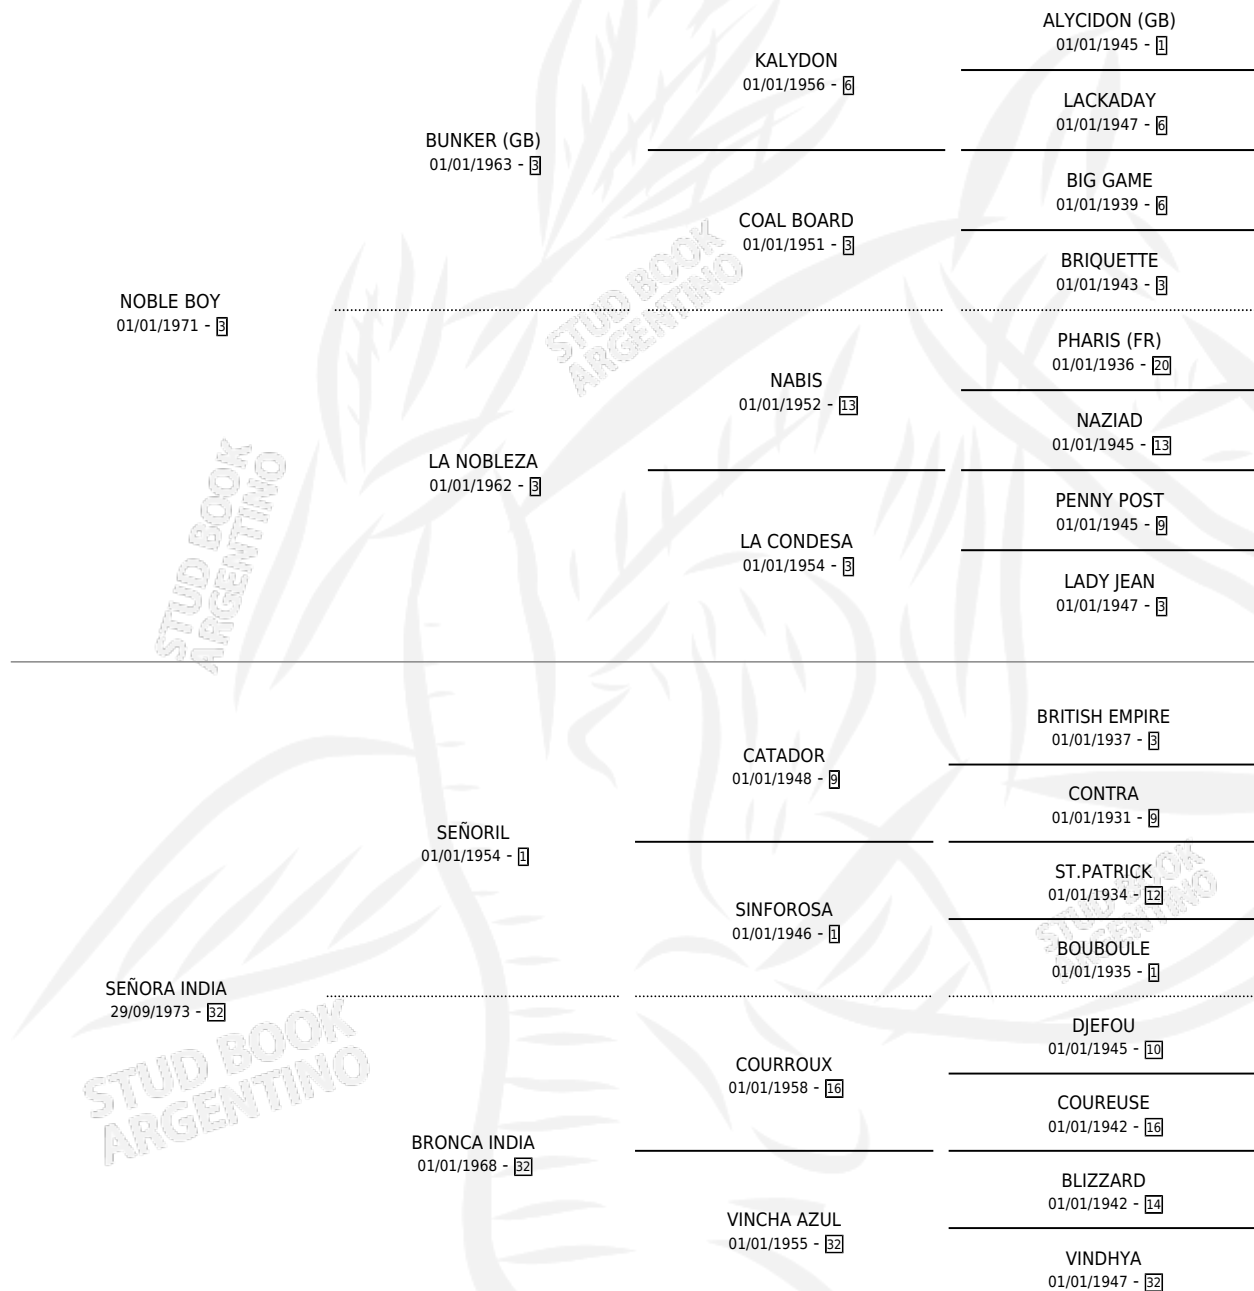

NOBLE INDIO

por NOBLE BOY y SEÑORA INDIA por SEÑORIL

Argentina · Macho · Zaino · SP · 11/11/1987
Familia 32 · Volumen 33

ESTADO

TIPIFICACIÓN SANGUÍNEA	X
TIPIFICACIÓN POR ADN	X
PASAPORTE	X
IDENTIFICACIÓN POR MICROCHIP	X
REPRODUCTOR	X

Lugar de nacimiento: Alto de la Sierra

Criador: Sin dato

PEDIGREE

NOBLE INDIO

Datos oficiales del Stud Book Argentino

Documento generado el 09/05/2026

studbook.org.ar