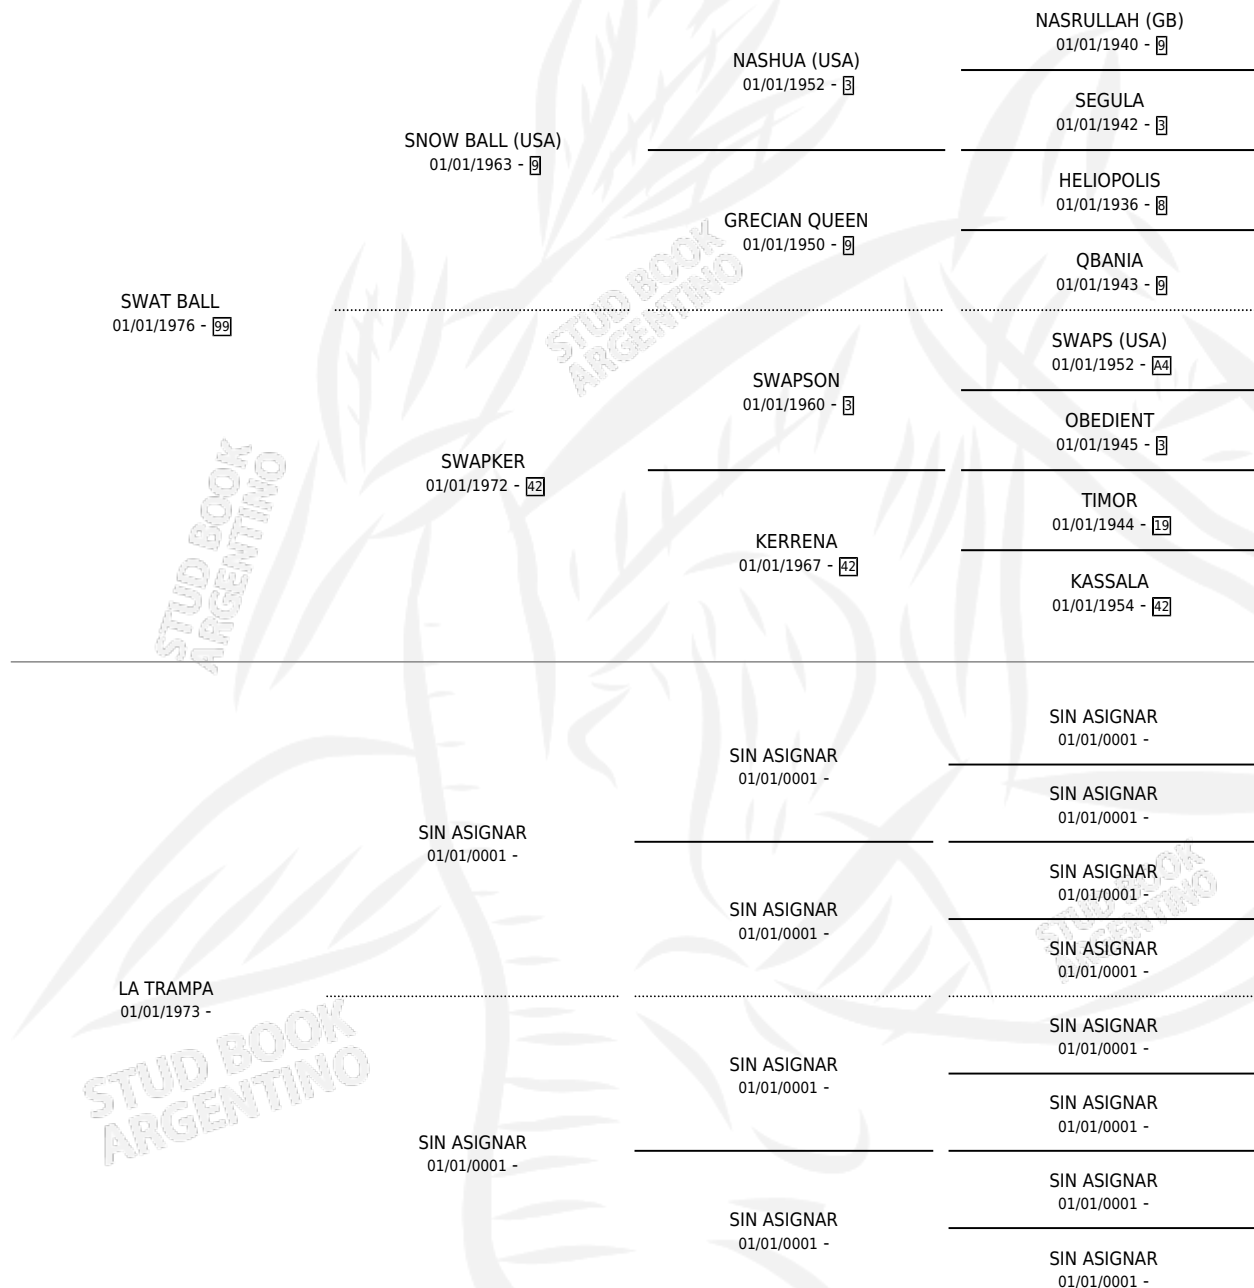

YACK BALL

por **SWAT BALL** y **LA TRAMPA** por **SIN ASIGNAR**

Argentina · Macho · Zaino · SP · 13/11/1987
Familia · Volumen 33

ESTADO

TIPIFICACIÓN SANGUÍNEA	X
TIPIFICACIÓN POR ADN	X
PASAPORTE	X
IDENTIFICACIÓN POR MICROCHIP	X
REPRODUCTOR	X

Lugar de nacimiento: Alto de la Sierra

Criador: Sin dato

PEDIGREE