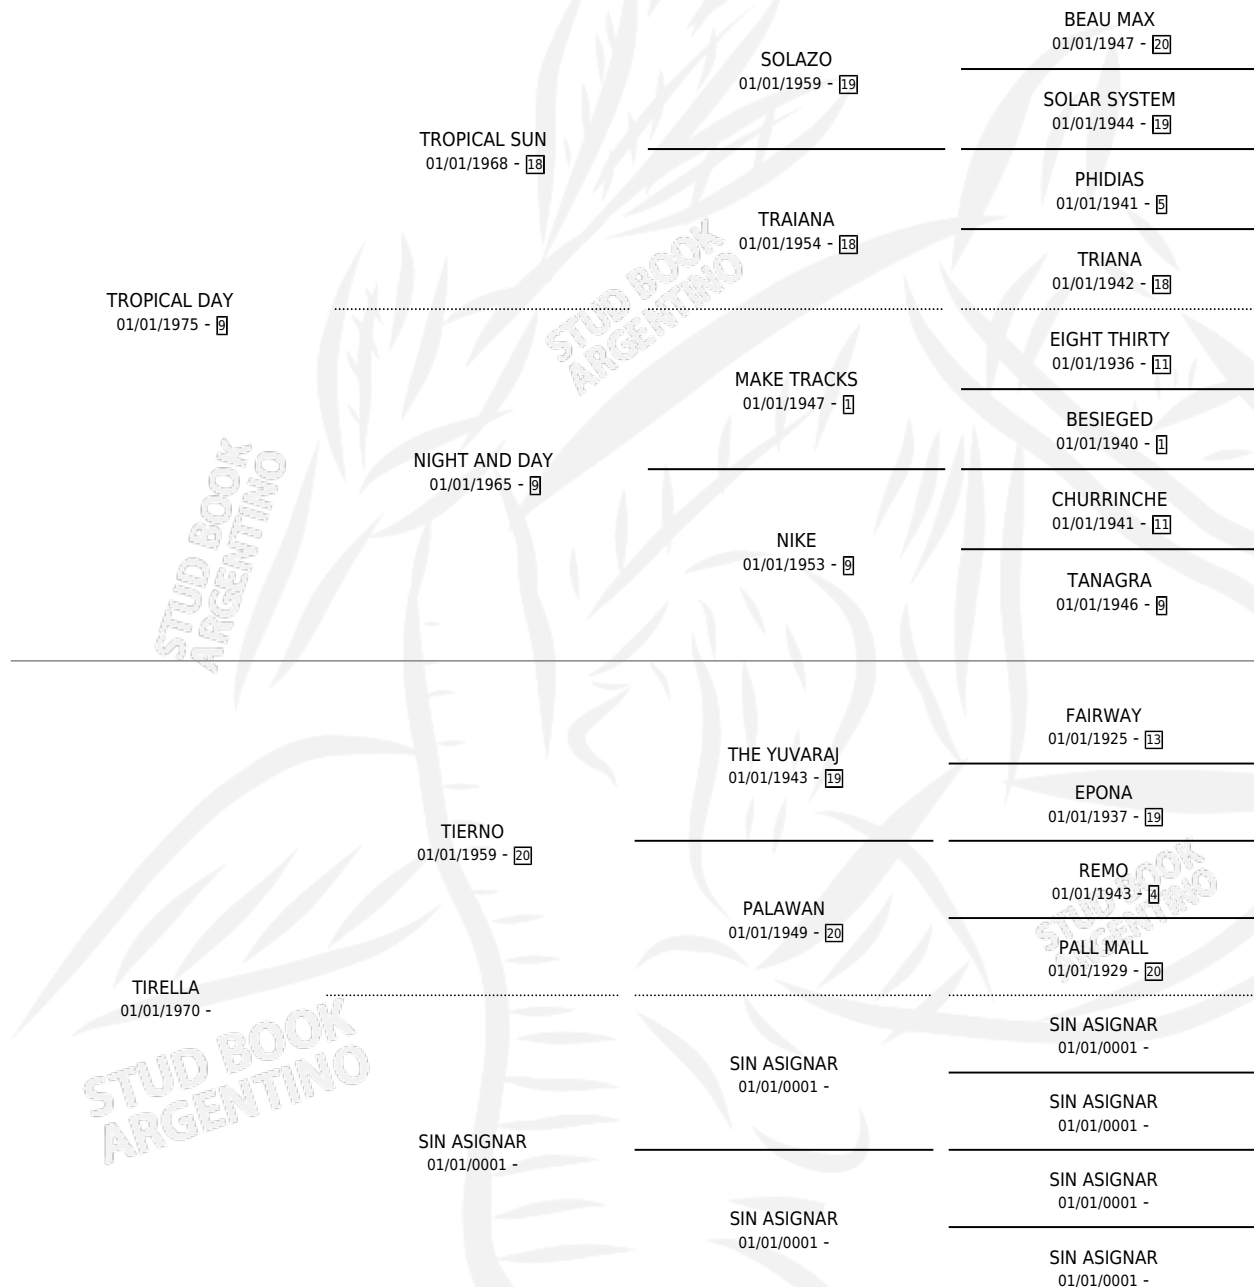

# TROPIC BABY

por TROPICAL DAY y TIRELLA por TIERNO

Argentina · Hembra · Tordillo · SP · 11/10/1987  
Familia · Volumen 33

## ESTADO

TIPIFICACIÓN SANGUÍNEA	✓
TIPIFICACIÓN POR ADN	X
PASAPORTE	X
IDENTIFICACIÓN POR MICROCHIP	X
REPRODUCTOR	✓

**Lugar de nacimiento:** Don Florentino  
**Criador:** Haras Don Florentino S.A.

~

## HIJOS

	MACHOS	HEMBRAS
1 NACIERON	0	1

SIN ACTUACIONES

## PEDIGREE

S

mientos 1 / Efectividad 20.00%

PADRILLO	PRODUCTO	CRIADOR	1ER SERVICIO	ÚLTIMO SERVICIO
FARMER	Ø		19/10/1994	07/12/1994
<b>TROPIC BABY</b>				
GREY OWL (USA)	Ø		04/12/1993	04/12/1993
<b>Datos oficiales del Stud Book Argentino</b>				
GREY OWL (USA)	Ø		25/11/1992	25/11/1992
Documento generado el 14/05/2026				
AHMAD	TAMAHARA DAY (H Z, 15/11/1992)	HERRERA OLGA MARGARITA OVANESOFF	03/12/1991	03/12/1991
studbook.org.ar				
SIN ASIGNAR	Ø			