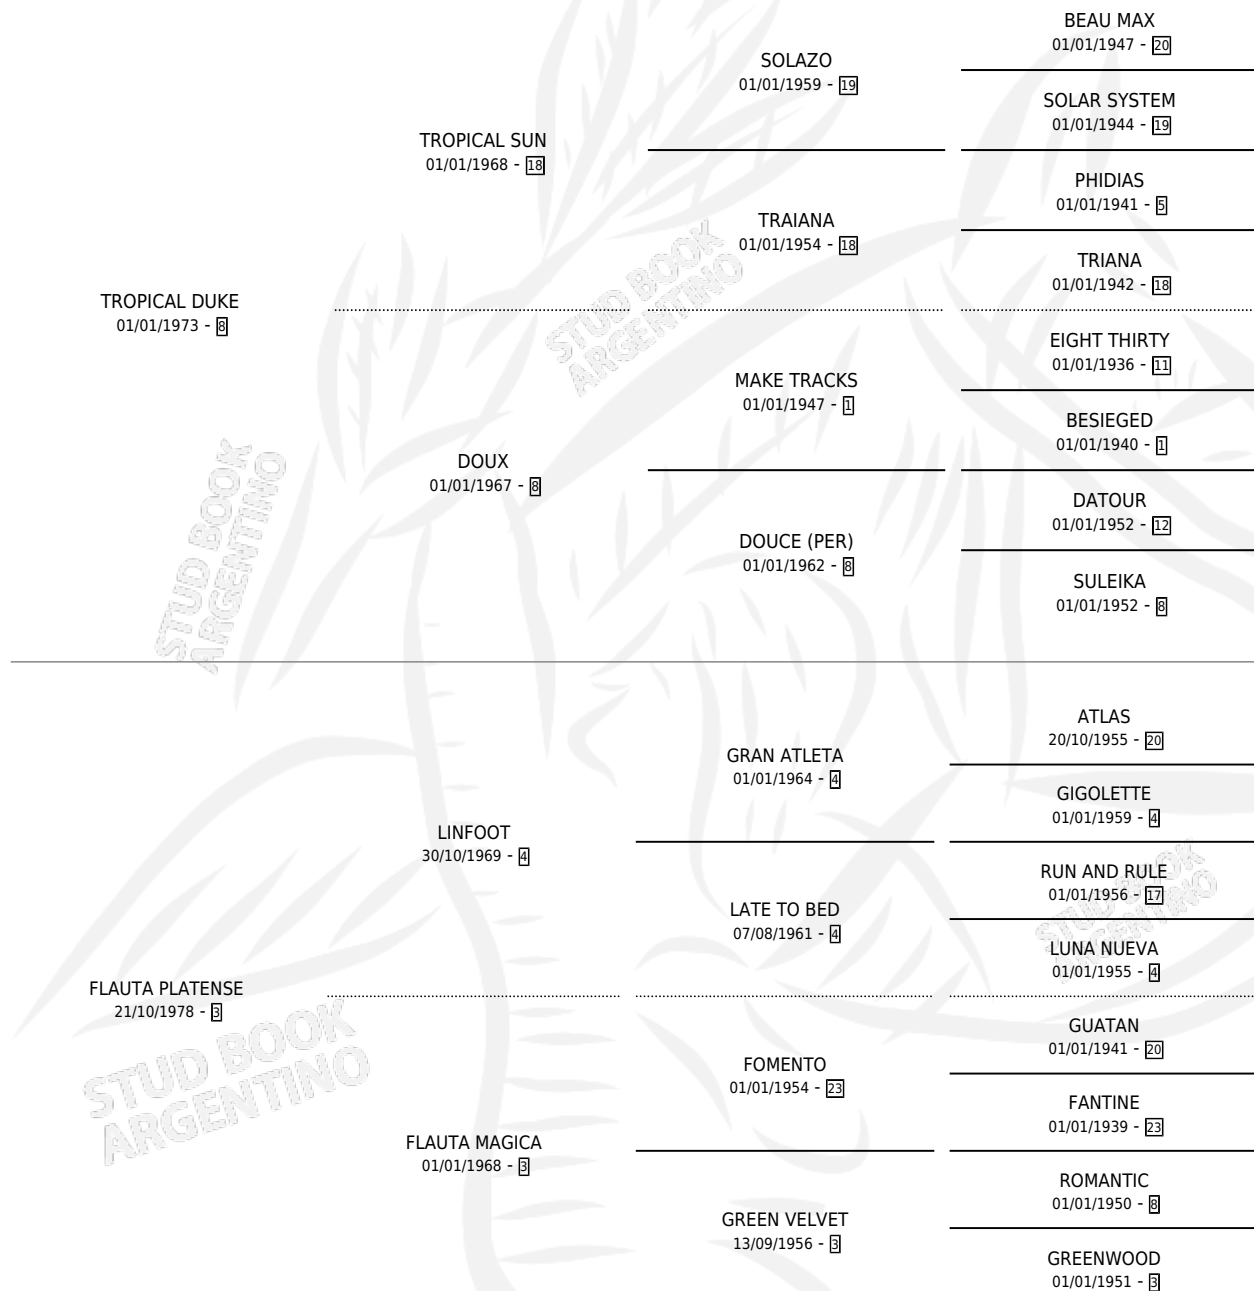

# TITO EL DUKE

por TROPICAL DUKE y FLAUTA PLATENSE por LINFOOT

Argentina · Macho · Alazan Tostado · SP · 17/10/1987  
Familia 3-j · Volumen 33

## ESTADO

TIPIFICACIÓN SANGUÍNEA	X
TIPIFICACIÓN POR ADN	X
PASAPORTE	X
IDENTIFICACIÓN POR MICROCHIP	X
REPRODUCTOR	X

**Lugar de nacimiento:** Los Mauros

**Criador:** Sin dato

## PEDIGREE