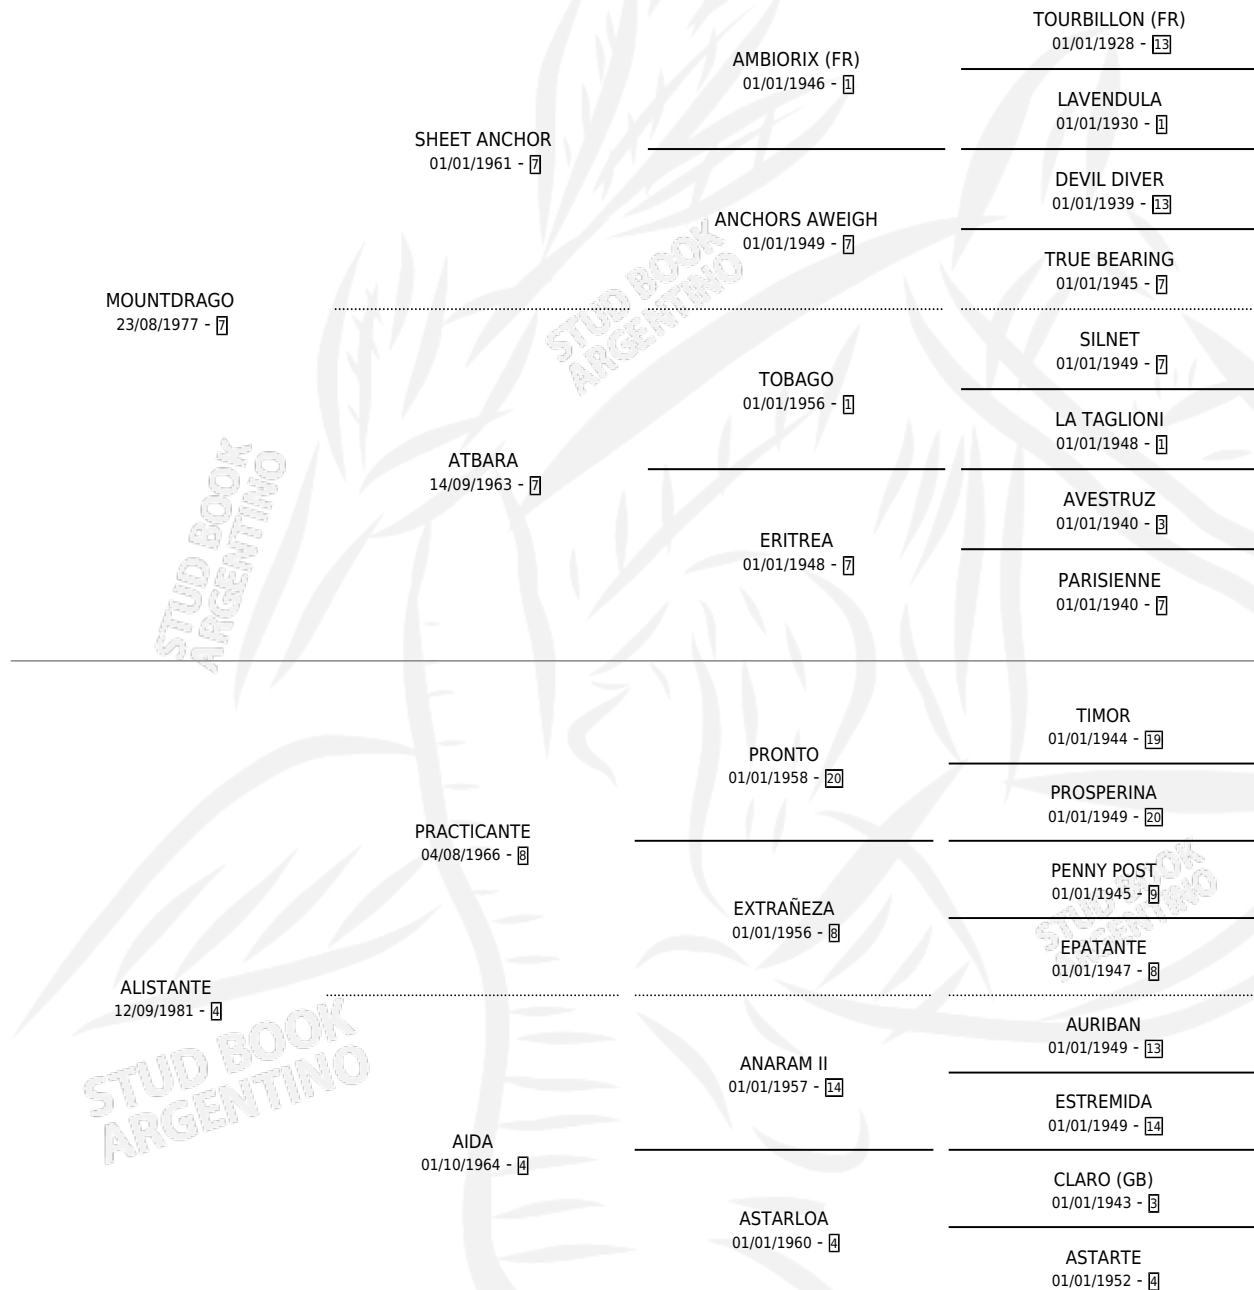

MONTE MOMENTO

por MOUNTDRAGO y ALISTANTE por PRACTICANTE

Argentina · Macho · Zaino · SP · 05/02/1988
Familia 4-b · Volumen 33

ESTADO

TIPIFICACIÓN SANGUÍNEA	X
TIPIFICACIÓN POR ADN	X
PASAPORTE	X
IDENTIFICACIÓN POR MICROCHIP	X
REPRODUCTOR	X

Lugar de nacimiento: La Biznaga

Criador: Sin dato

PEDIGREE

MONTE MOMENTO

Datos oficiales del Stud Book Argentino

Documento generado el 04/05/2026

studbook.org.ar