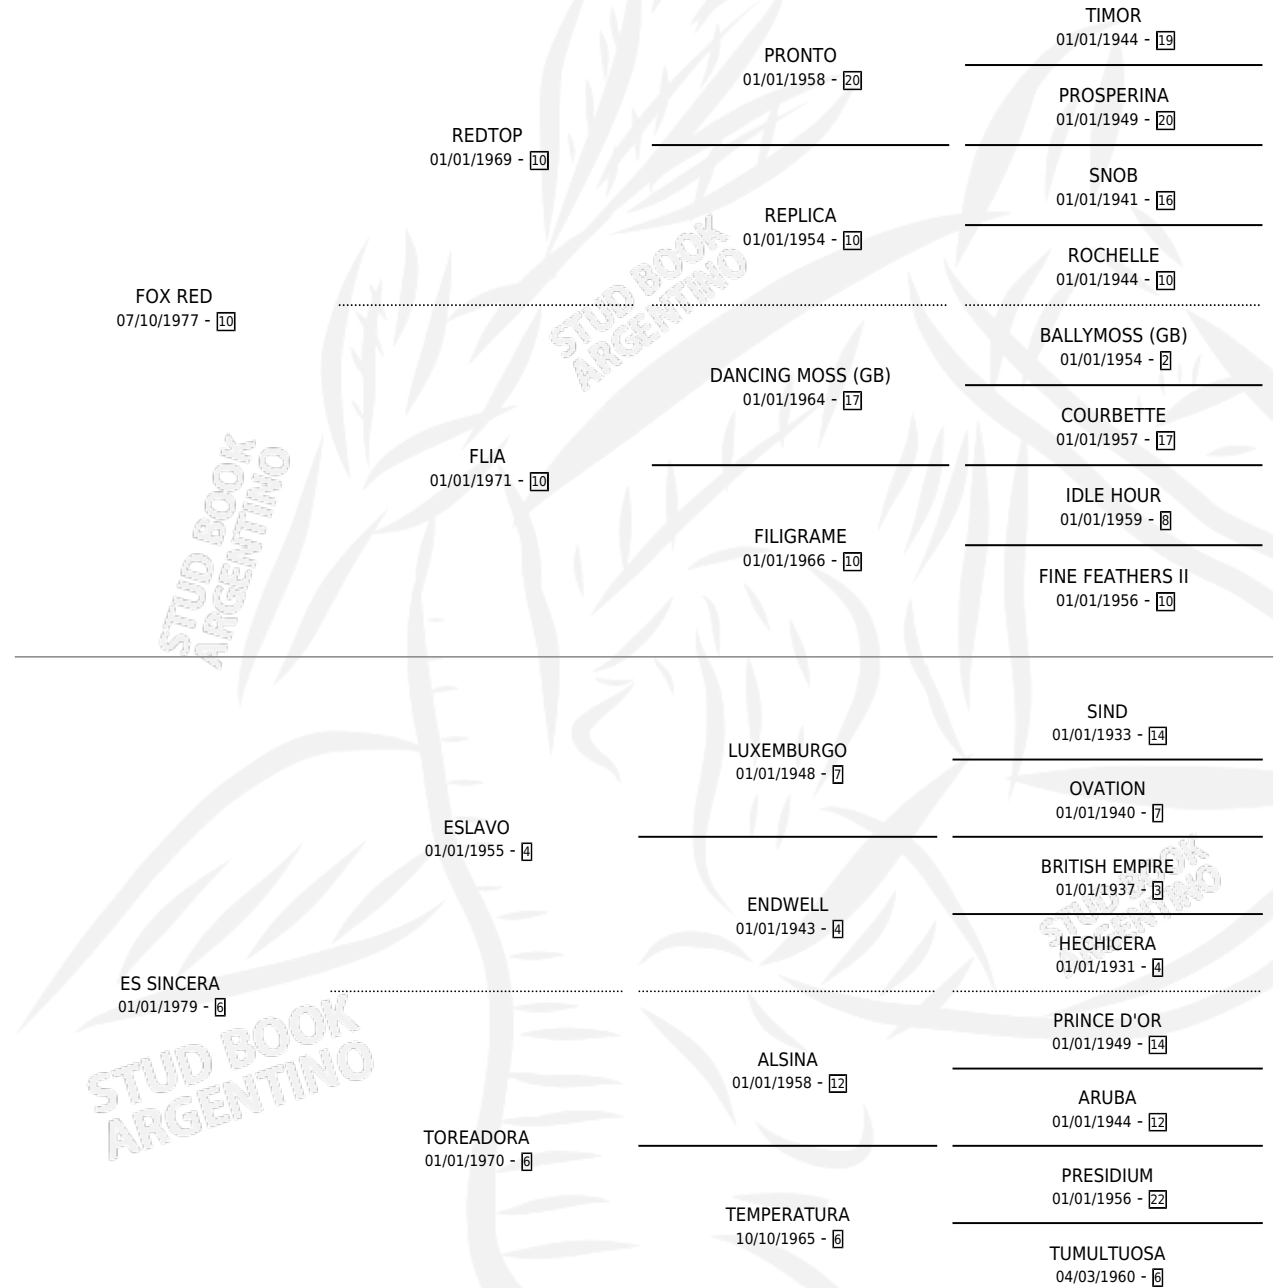

SINCERO FOX

por FOX RED y ES SINCERA por ESLAVO

Argentina · Macho · Zaino · SP · 17/08/1987
Familia 6-f · Volumen 33

ESTADO

TIPIFICACIÓN SANGUÍNEA	X
TIPIFICACIÓN POR ADN	X
PASAPORTE	X
IDENTIFICACIÓN POR MICROCHIP	X
REPRODUCTOR	X

Lugar de nacimiento: Tessa

Criador: Sin dato

PEDIGREE

SINCERO FOX

Datos oficiales del Stud Book Argentino

Documento generado el 08/05/2026

studbook.org.ar