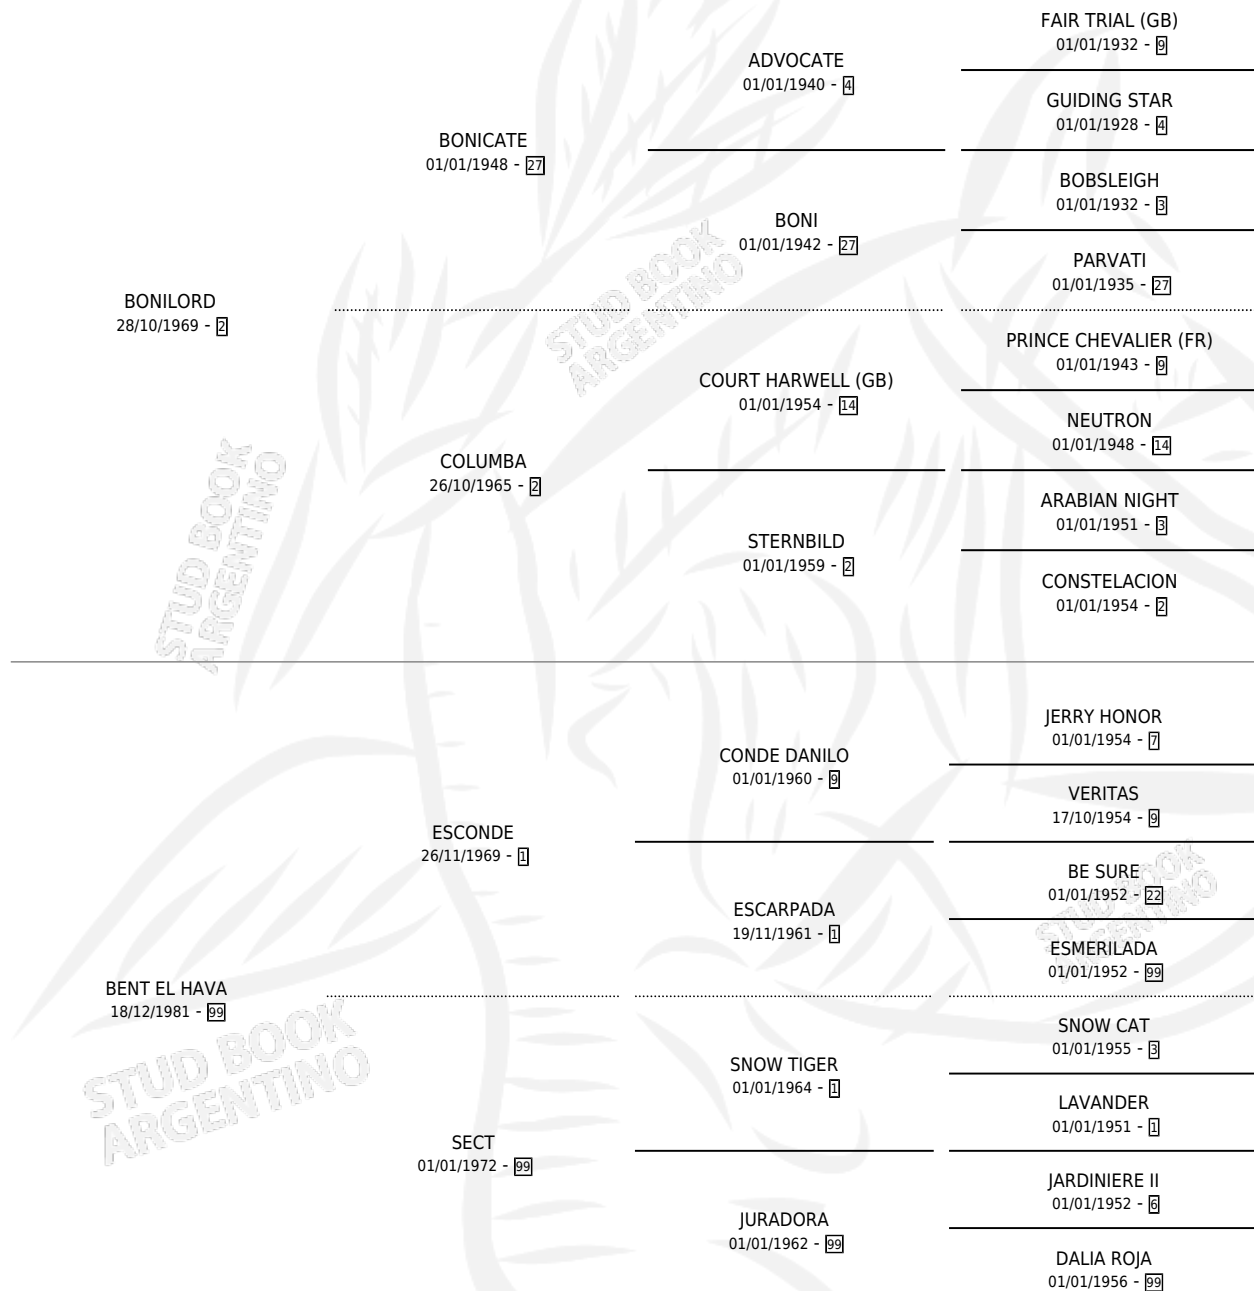

EL BONI

por **BONILORD** y **BENT EL HAVA** por **ESCONDE**

Argentina · Macho · Zaino Doradillo · SP · 17/11/1987
Familia 99 · Volumen 33

ESTADO

TIPIFICACIÓN SANGUÍNEA	X
TIPIFICACIÓN POR ADN	X
PASAPORTE	X
IDENTIFICACIÓN POR MICROCHIP	X
REPRODUCTOR	X

Lugar de nacimiento: Milessi

Criador: Sin dato

PEDIGREE

EL BONI

Datos oficiales del Stud Book Argentino

Documento generado el 10/05/2026

studbook.org.ar