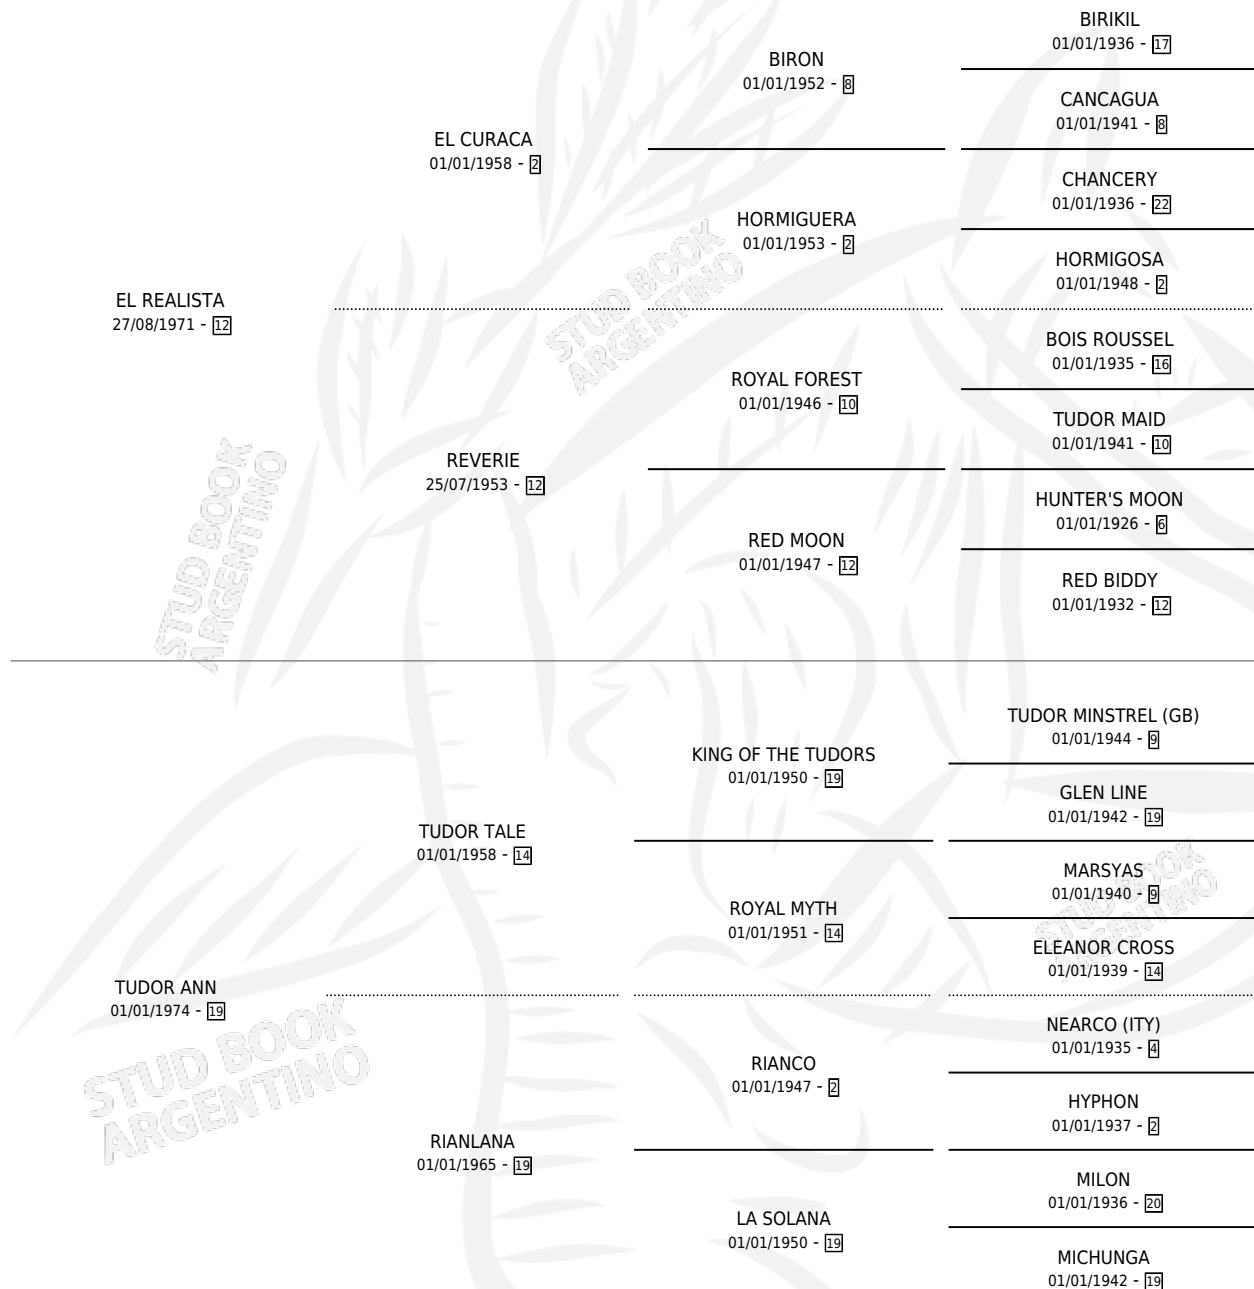

REAL ESTRELLA

por **EL REALISTA** y **TUDOR ANN** por **TUDOR TALE**

Argentina · Hembra · Alazan · SP · 19/11/1987
Familia 19 · Volumen 33

ESTADO

TIPIFICACIÓN SANGUÍNEA	✓
TIPIFICACIÓN POR ADN	✓
PASAPORTE	X
IDENTIFICACIÓN POR MICROCHIP	X
REPRODUCTOR	✓

Lugar de nacimiento: La Eudocia

Criador: Sin dato

~

HIJOS

	MACHOS	HEMBRAS
7 NACIERON	2	5
1 CORRIERON	0	1
1 GANARON	0	1
0 GANADORES CL	0 GANADORES GR	0 GANADORES G1

PEDIGREE

CAMPAÑA

Solo carreras oficiales de Argentina