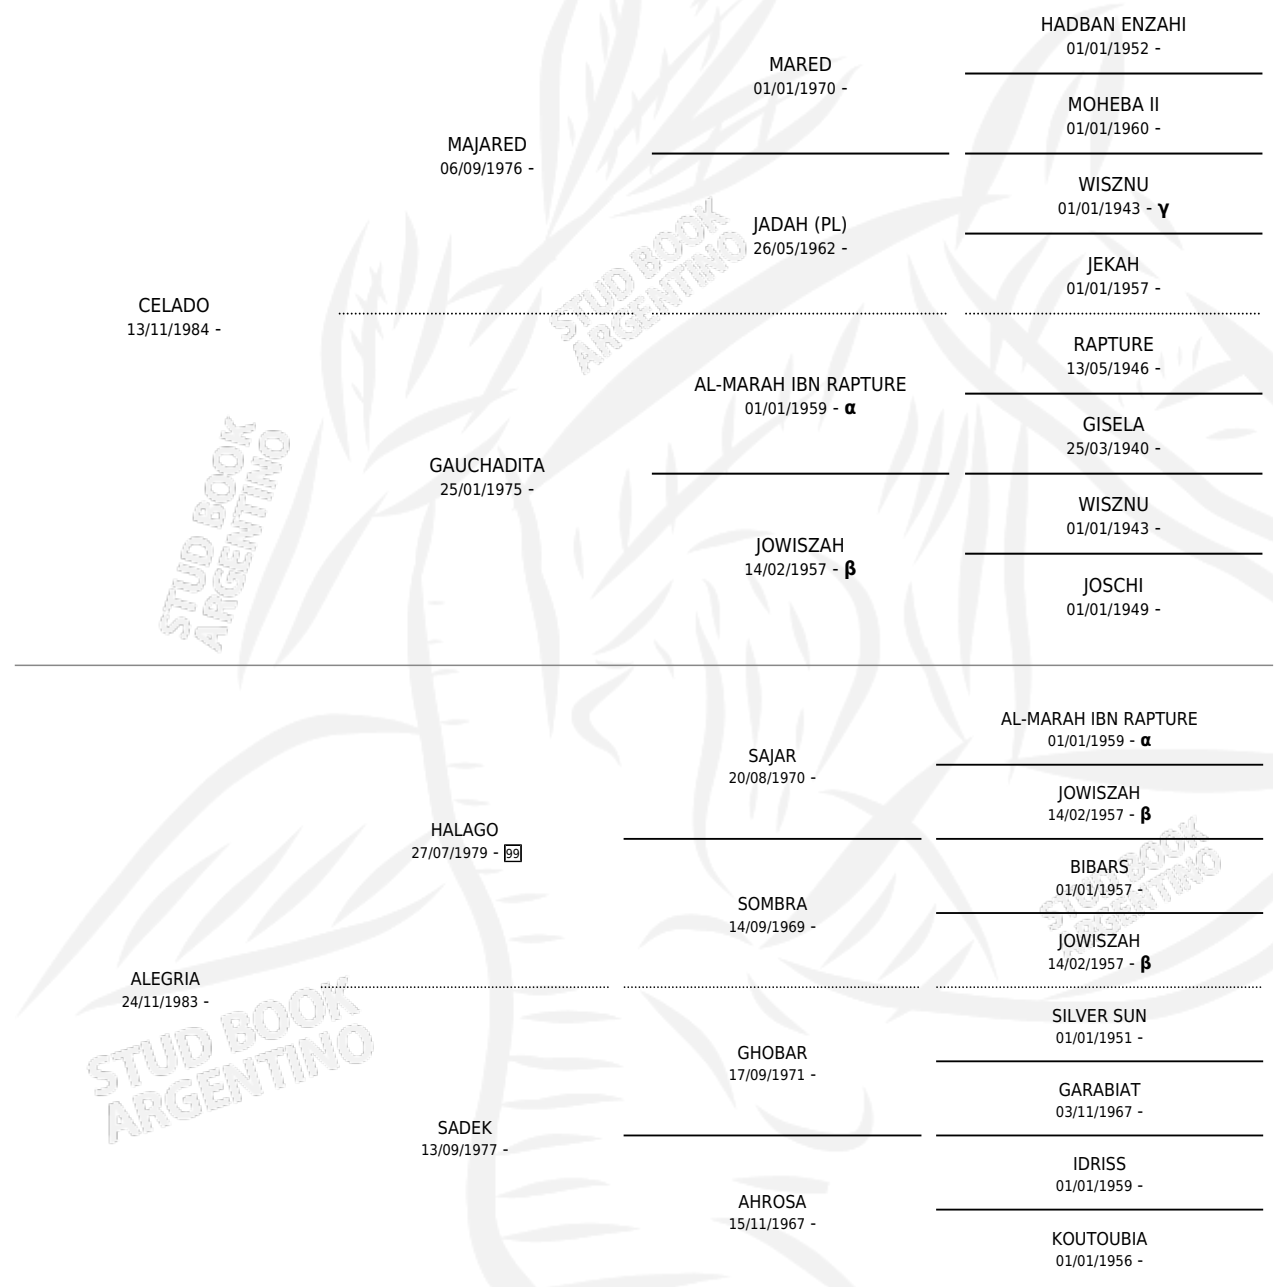

Lugar de nacimiento: La Encandilada

Criador: La Encandilada

~

HIJOS

	MACHOS	HEMBRAS
4 NACIERON	1	3
SIN ACTUACIONES		

INBREEDING : α, β, γ

S

mientos 4 / Efectividad 80.00%