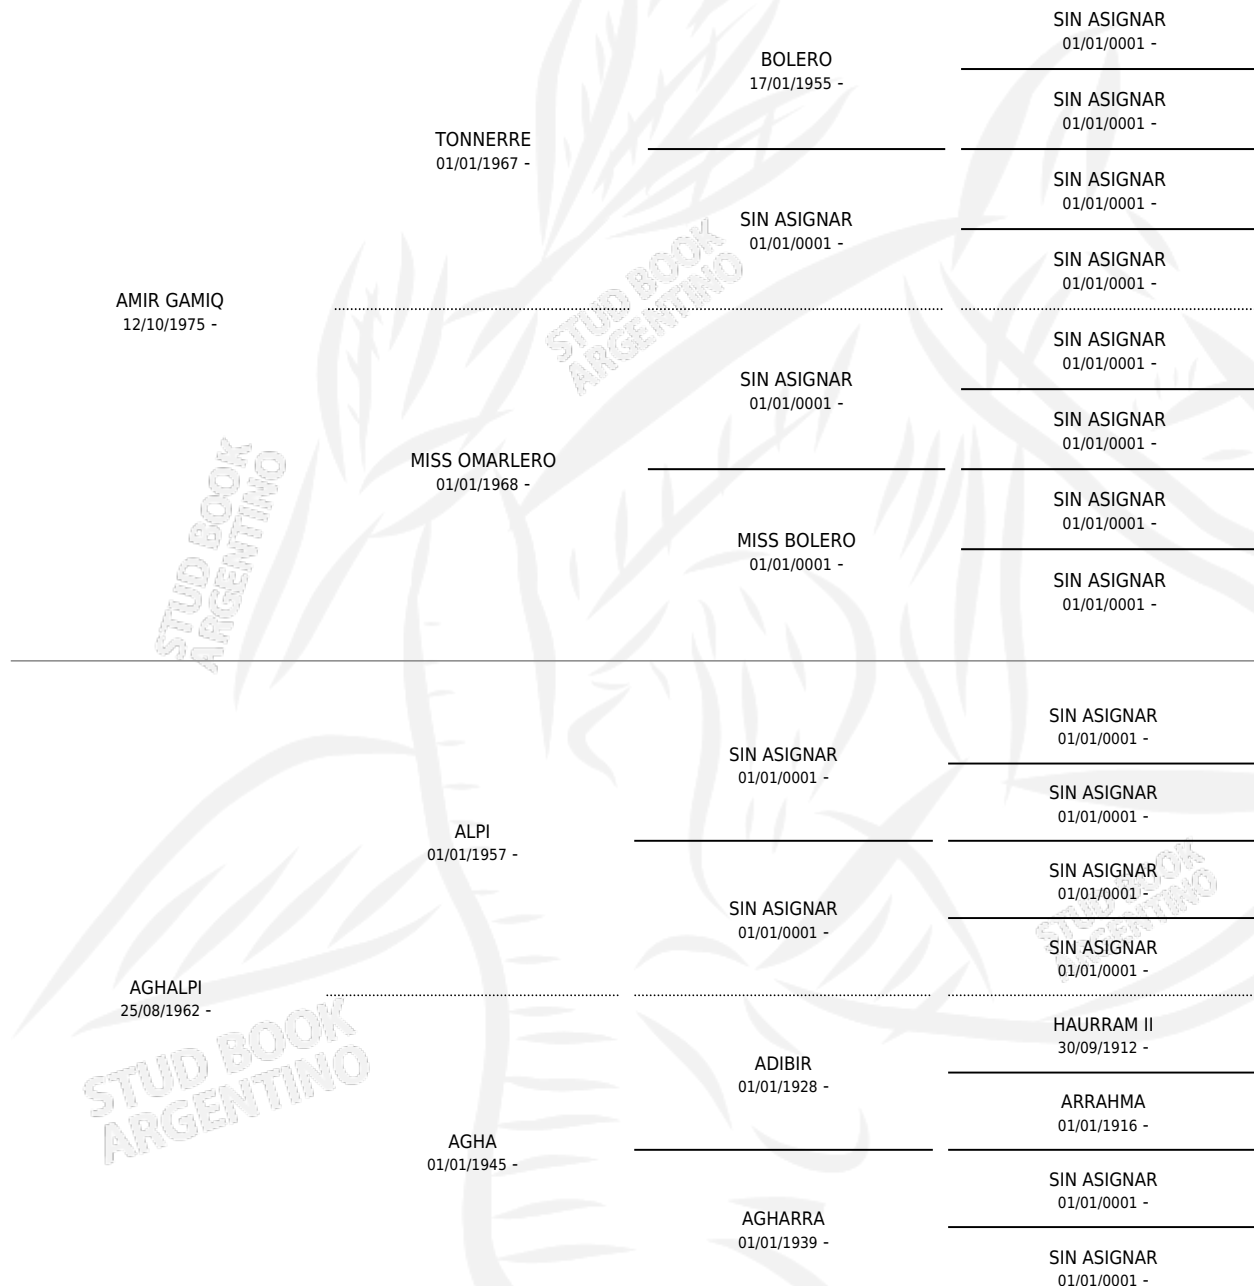

AGHATA

por **AMIR GAMIQ** y **AGHALPI** por **ALPI**

Argentina · Hembra · Zaino Colorado · AP · 03/02/1988
Familia · Volumen 33

ESTADO

TIPIFICACIÓN SANGUÍNEA	✓
TIPIFICACIÓN POR ADN	X
PASAPORTE	X
IDENTIFICACIÓN POR MICROCHIP	X
REPRODUCTOR	✓

Lugar de nacimiento: Santa Francisca

Criador: Sin dato

~

HIJOS

	MACHOS	HEMBRAS
1 NACIERON	0	1
SIN ACTUACIONES		

PEDIGREE

CAMPAÑA

Solo carreras oficiales de Argentina