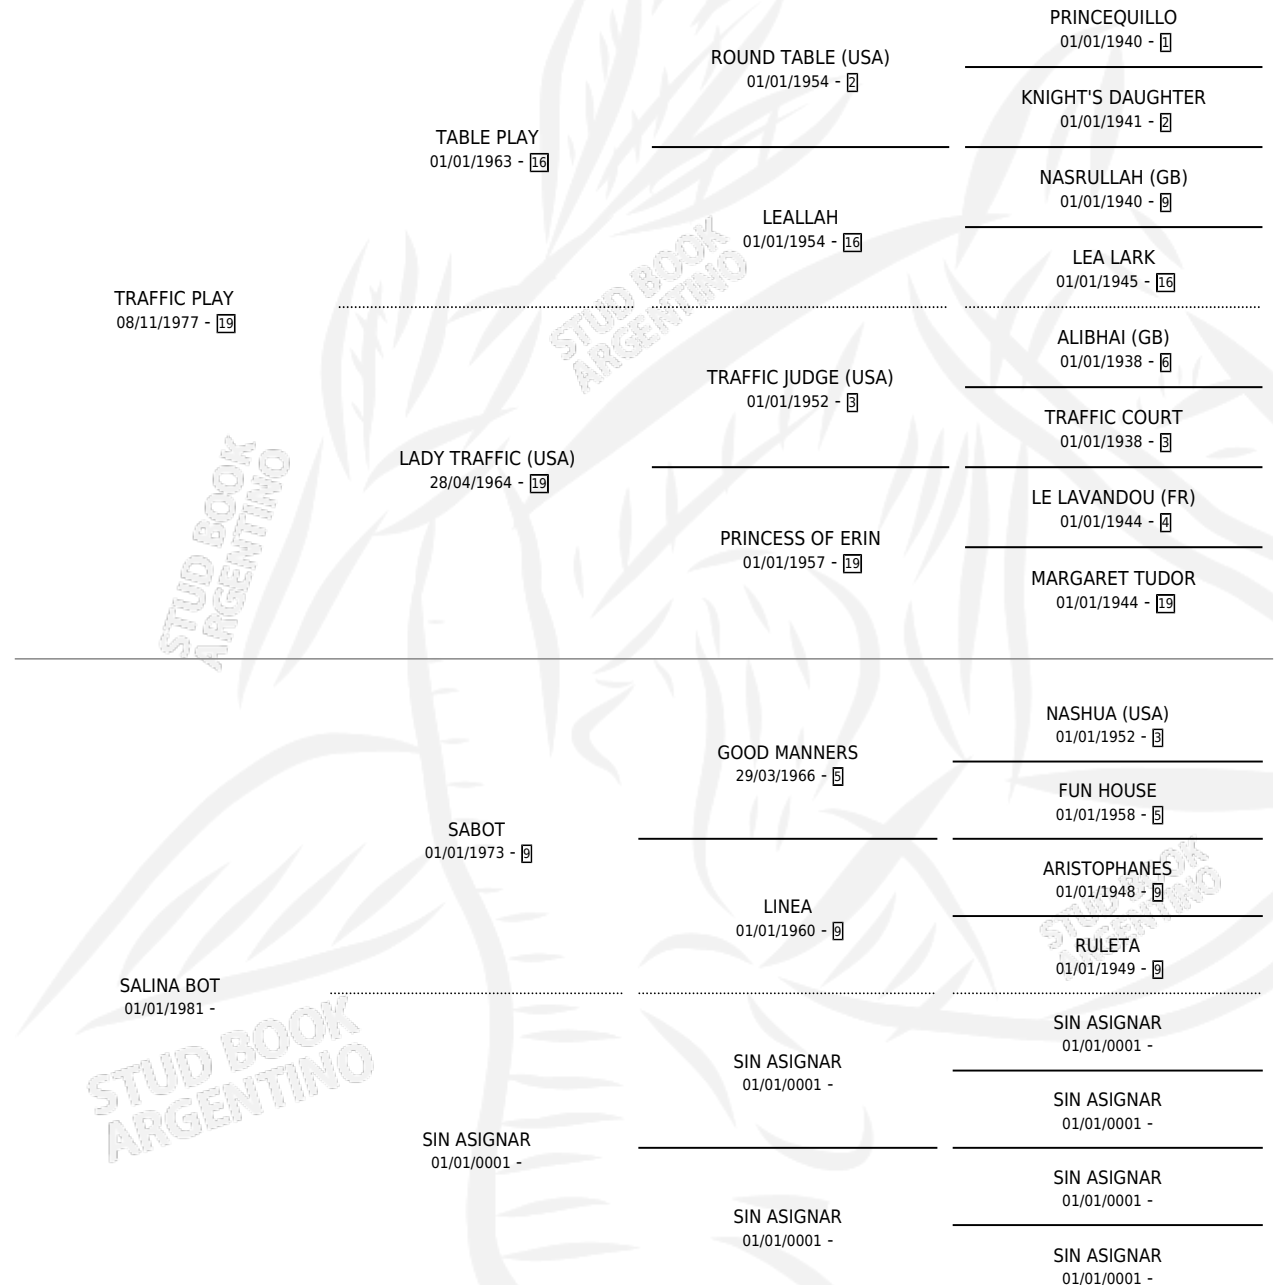

TRAFISAL

por TRAFFIC PLAY y SALINA BOT por SABOT

Argentina · Macho · Alazan · SP · 24/10/1987
Familia · Volumen 33

ESTADO

TIPIFICACIÓN SANGUÍNEA	X
TIPIFICACIÓN POR ADN	X
PASAPORTE	X
IDENTIFICACIÓN POR MICROCHIP	X
REPRODUCTOR	X

Lugar de nacimiento: Mac Gregor

Criador: Mac Gregor

PEDIGREE

TRAFISAL

Datos oficiales del Stud Book Argentino

Documento generado el 08/05/2026

studbook.org.ar