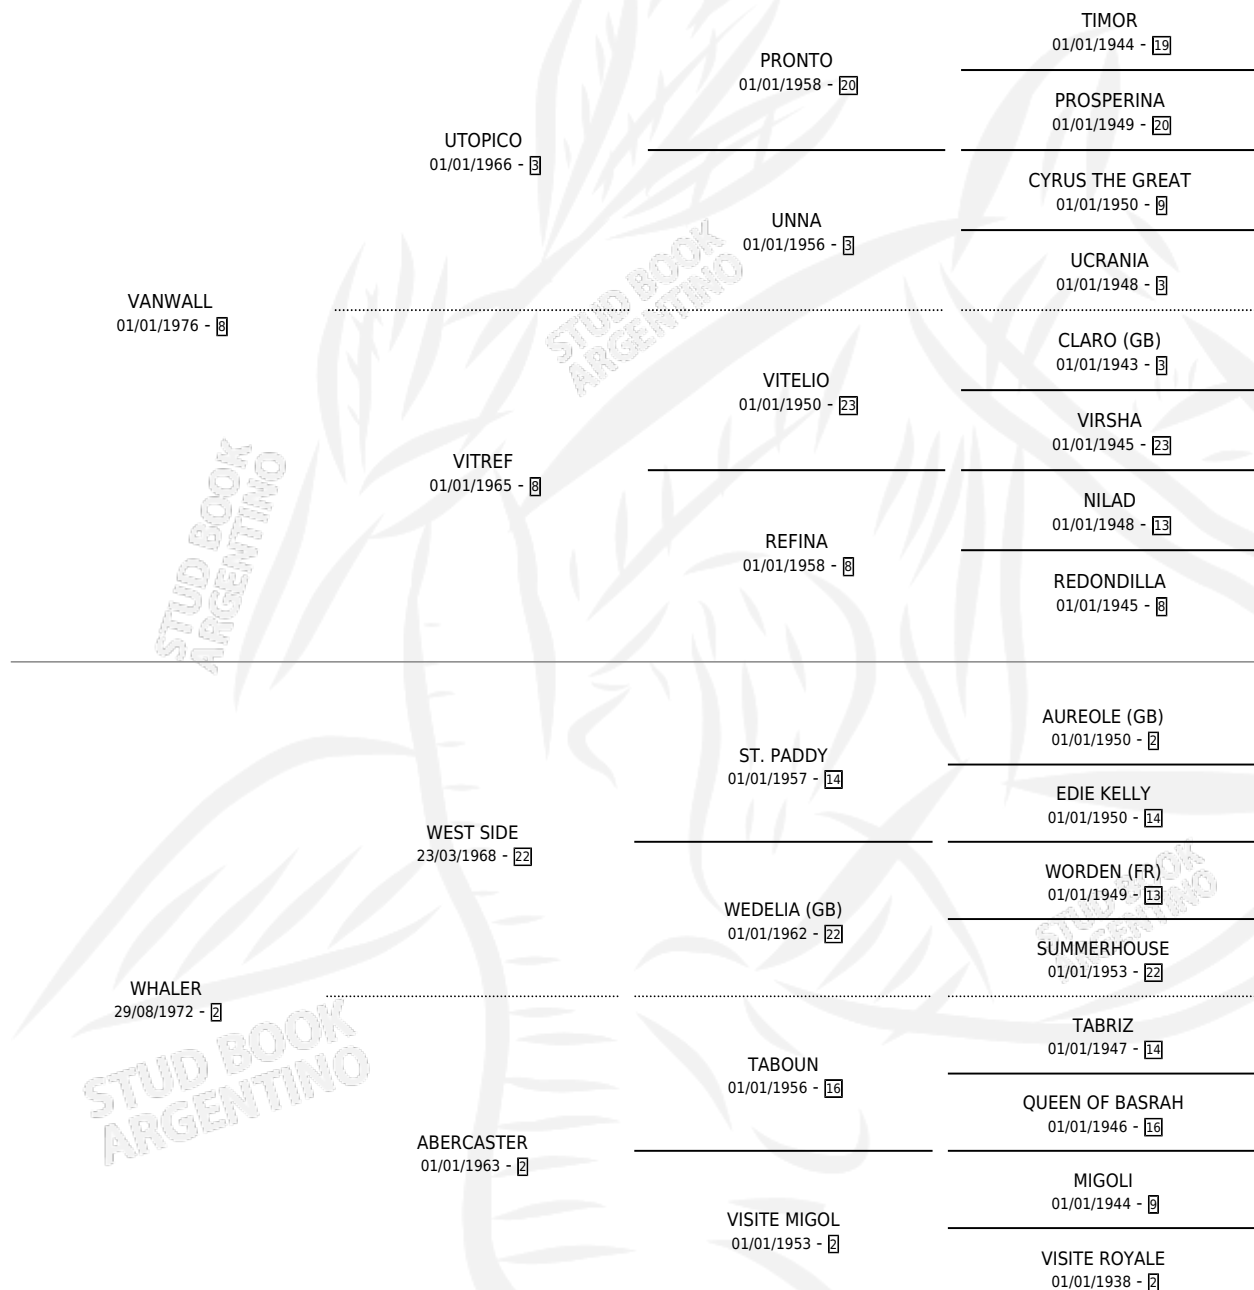

PICHIRILO

por VANWALL y WHALER por WEST SIDE

Argentina · Macho · Zaino · SP · 16/11/1987
Familia 2 · Volumen 33

ESTADO

TIPIFICACIÓN SANGUÍNEA	X
TIPIFICACIÓN POR ADN	X
PASAPORTE	X
IDENTIFICACIÓN POR MICROCHIP	X
REPRODUCTOR	X

Lugar de nacimiento: Los Tres Varones

Criador: Sin dato

PEDIGREE

PICHIRILO

Datos oficiales del Stud Book Argentino

Documento generado el 04/05/2026

studbook.org.ar