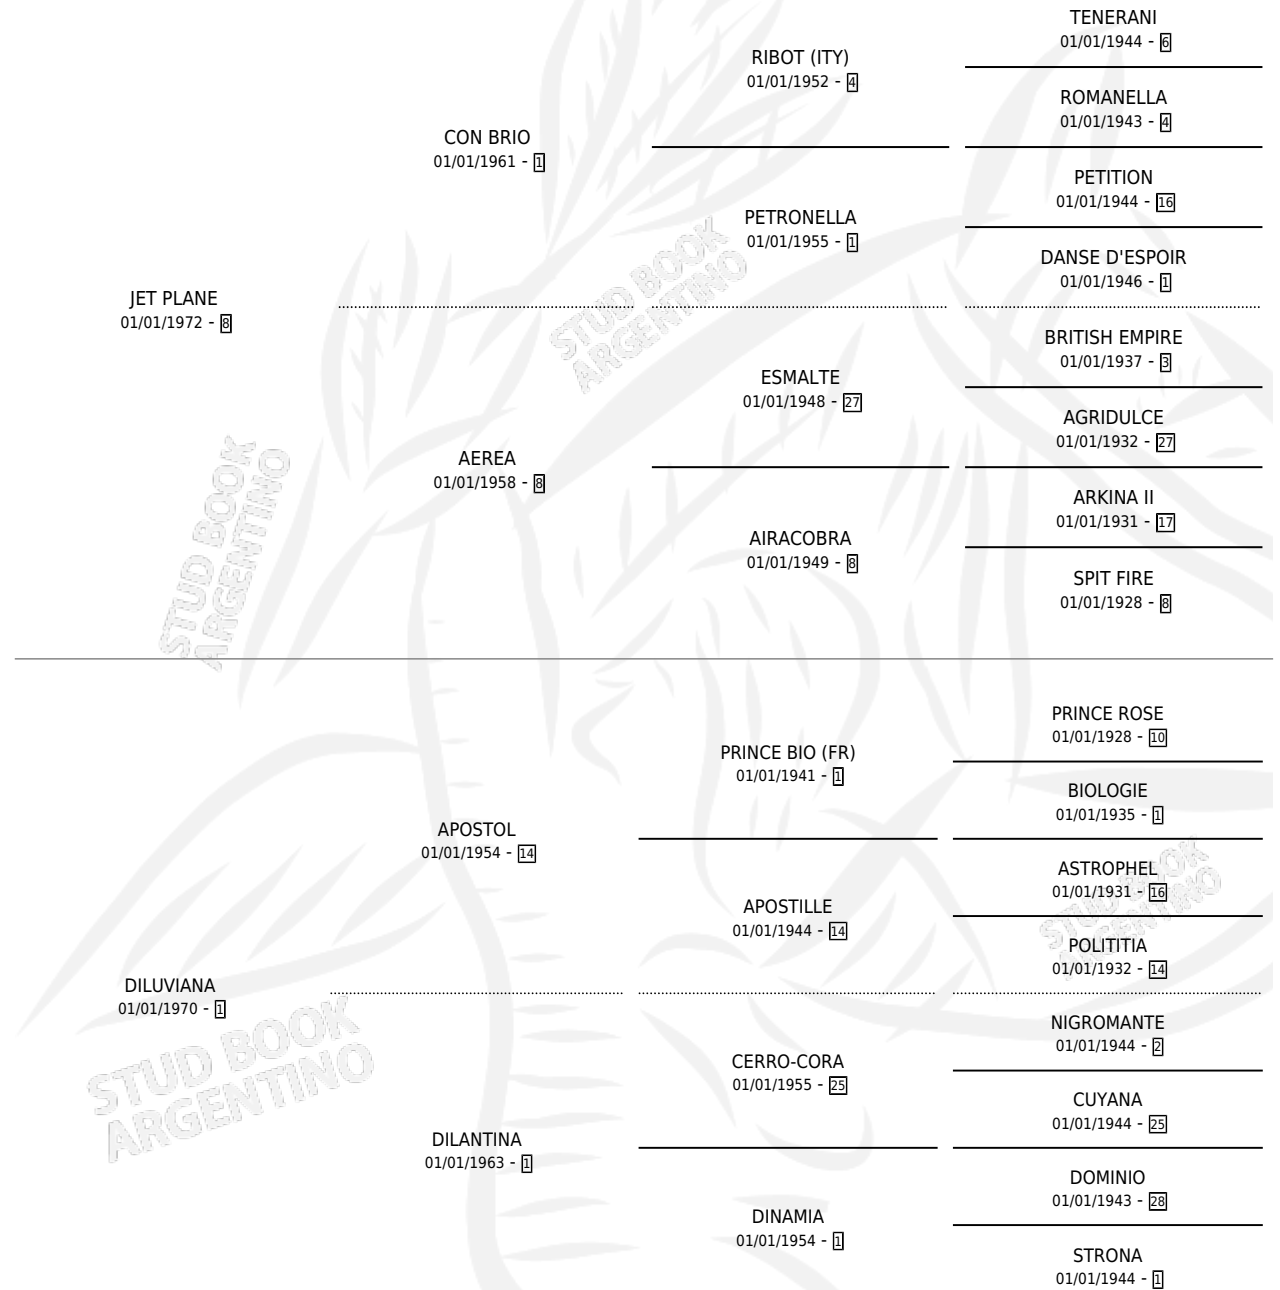

DIABLA-PLANE

por JET PLANE y DILUVIANA por APOSTOL

Argentina · Hembra · Alazan · SP · 05/01/1988
Familia 1-e · Volumen 33

ESTADO

TIPIFICACIÓN SANGUÍNEA	X
TIPIFICACIÓN POR ADN	X
PASAPORTE	X
IDENTIFICACIÓN POR MICROCHIP	X
REPRODUCTOR	X

Lugar de nacimiento: Del Carmen

Criador: Del Carmen

PEDIGREE

CAMPAÑA

Solo carreras oficiales de Argentina

POR EDAD

EDAD	CC	1°	2°	3°	4°	5°	NP	CLC	CLG	CLCG1	CLGG1	IMPORTE	GANANCIA / CC
4 AÑOS	3	0	0	0	0	3	0	0	0	0	0	\$0	\$0
5 AÑOS	4	0	1	0	2	0	1	0	0	0	0	\$0	\$0
TOTALES	7	0	1	0	2	3	1	0	0	0	0	\$0	\$0
%		0.0%	14.3%	0.0%	28.6%	42.9%	14.3%	0.0%	0.0%	0.0%	0.0%		