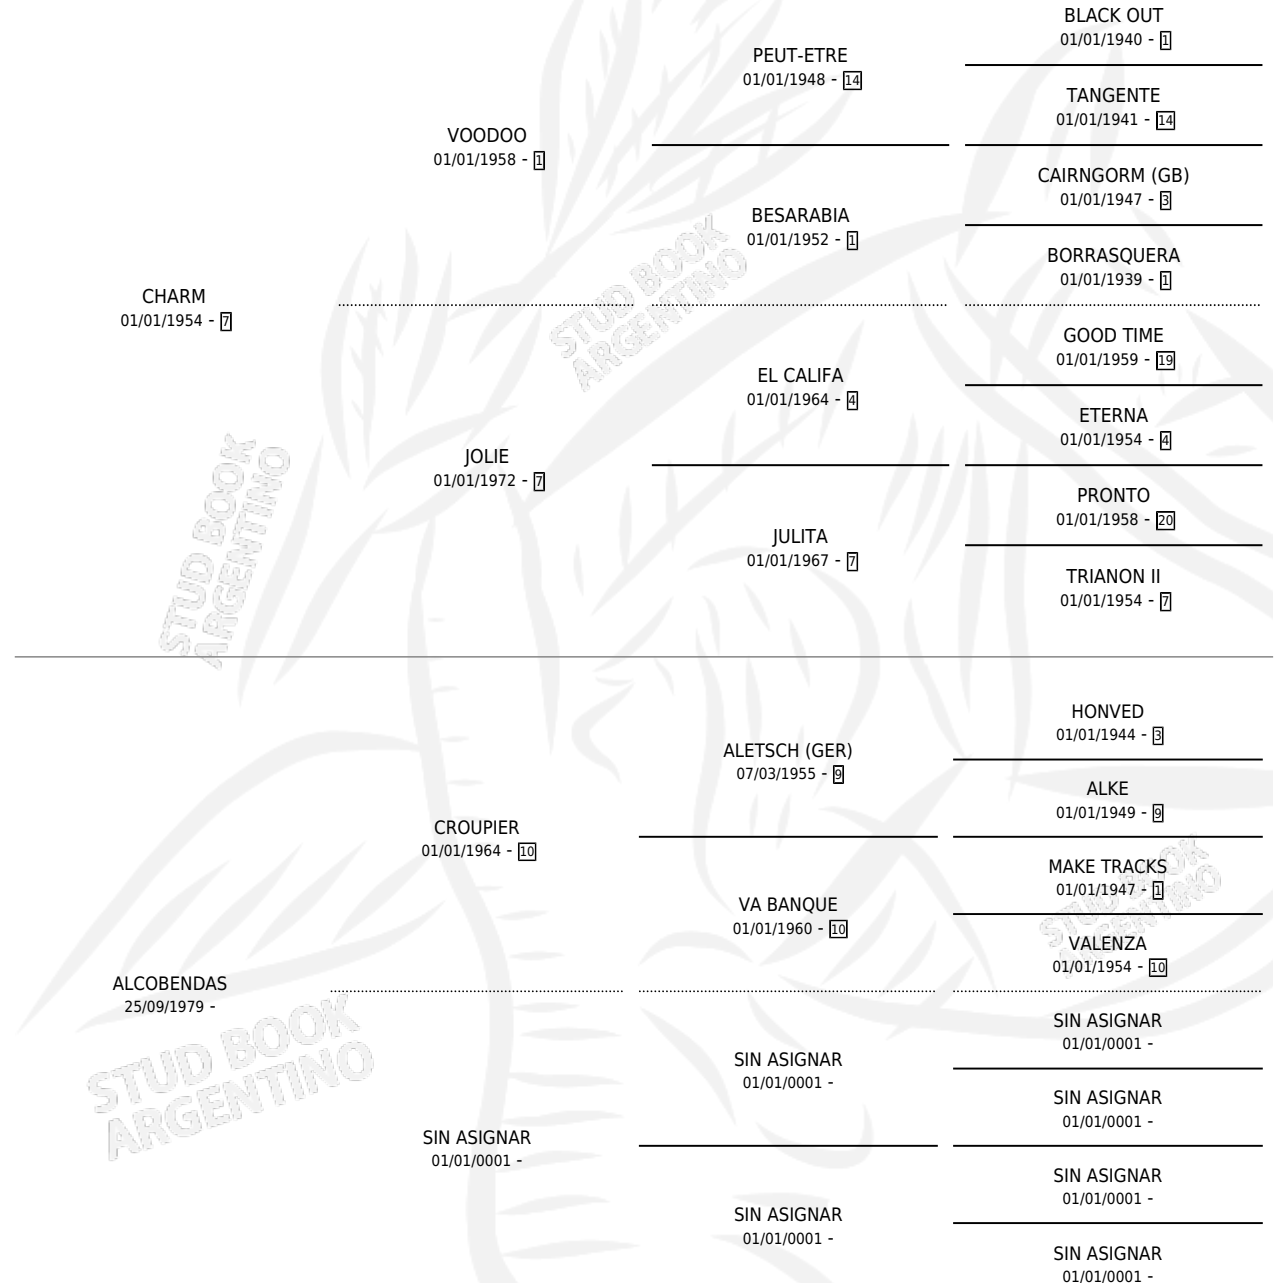

NONO TITO

por CHARM y ALCOBENDAS por CROUPIER

Argentina · Macho · Zaino · SP · 20/12/1987
Familia · Volumen 33

ESTADO

TIPIFICACIÓN SANGUÍNEA	X
TIPIFICACIÓN POR ADN	X
PASAPORTE	X
IDENTIFICACIÓN POR MICROCHIP	X
REPRODUCTOR	X

Lugar de nacimiento: Remalu

Criador: Sin dato

PEDIGREE

NONO TITO

Datos oficiales del Stud Book Argentino

Documento generado el 12/06/2026

studbook.org.ar