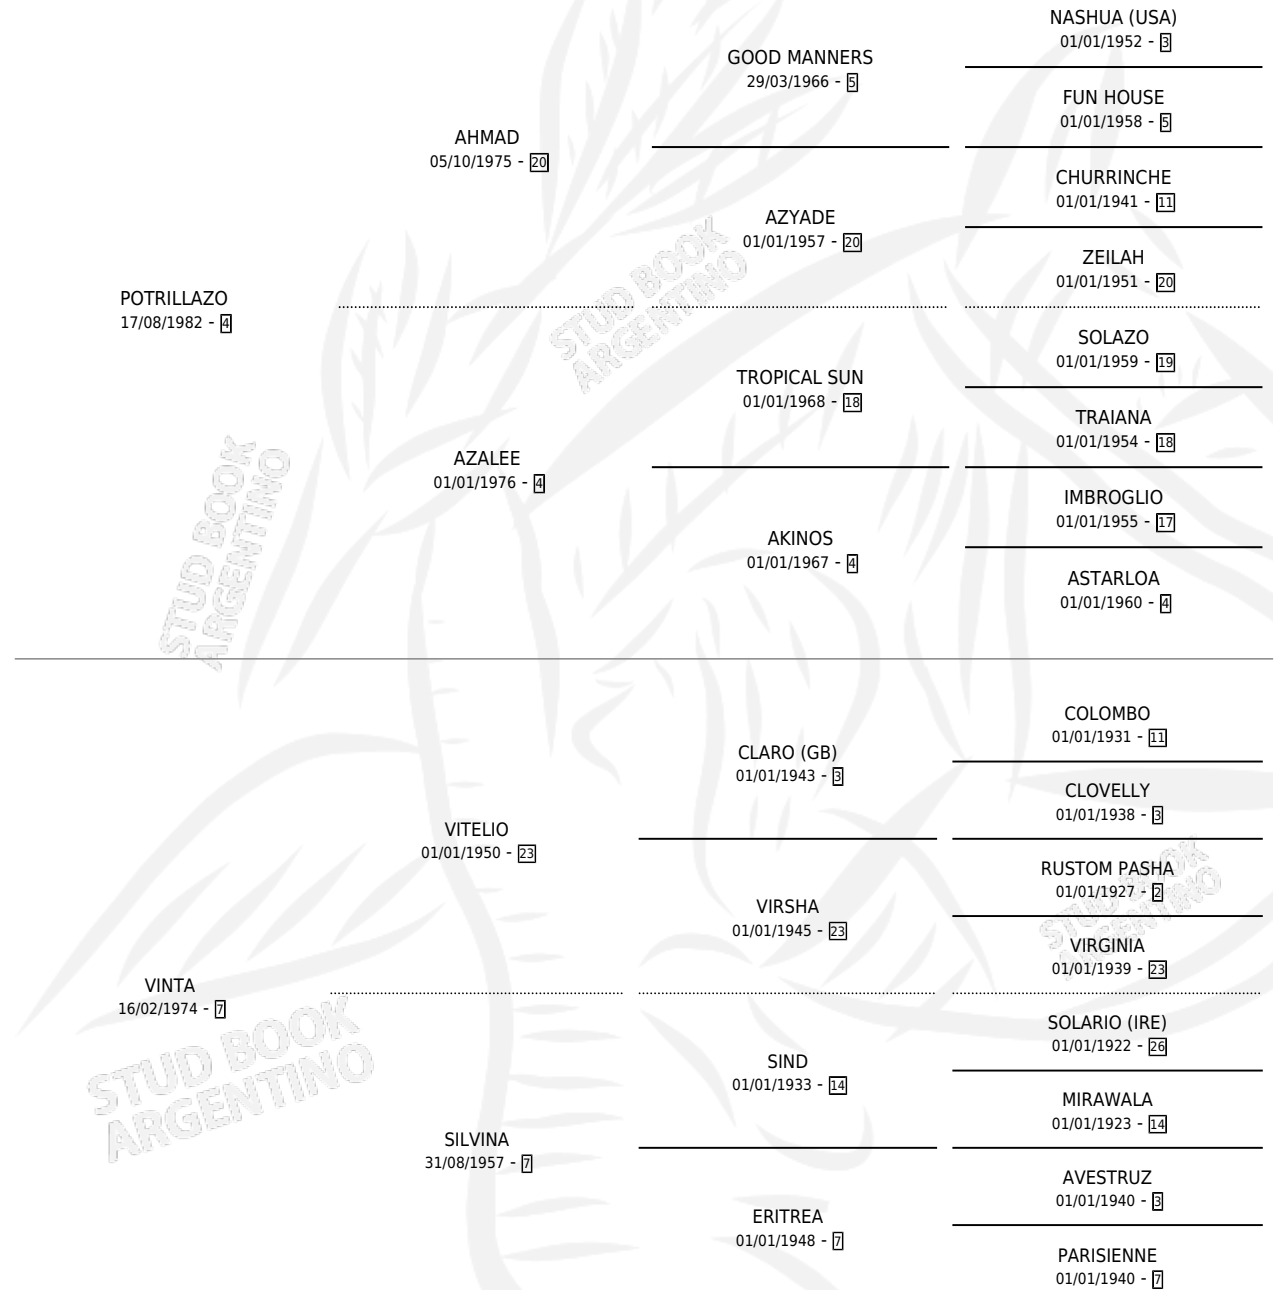

VISHET

por **POTRILLAZO** y **VINTA** por **VITELIO**

Argentina · Hembra · Zaino Colorado · SP · 07/02/1988
Familia 7 · Volumen 33

ESTADO

TIPIFICACIÓN SANGUÍNEA	✓
TIPIFICACIÓN POR ADN	X
PASAPORTE	X
IDENTIFICACIÓN POR MICROCHIP	X
REPRODUCTOR	✓

Lugar de nacimiento: A.b.c.

Criador: Sin dato

~

HIJOS

	MACHOS	HEMBRAS
4 NACIERON	3	1
1 CORRIERON	0	1

SIN ACTUACIONES

PEDIGREE

CAMPAÑA

Solo carreras oficiales de Argentina

POR EDAD

EDAD	CC	1°	2°	3°	4°	5°	NP	CLC	CLG	CLCG1	CLGG1	IMPORTE	GANANCIA / CC
4 AÑOS	4	0	0	0	0	1	3	0	0	0	0	\$0	\$0
TOTALES	4	0	0	0	0	1	3	0	0	0	0	\$0	\$0
%		0.0%	0.0%	0.0%	0.0%	25.0%	75.0%	0.0%	0.0%	0.0%	0.0%		