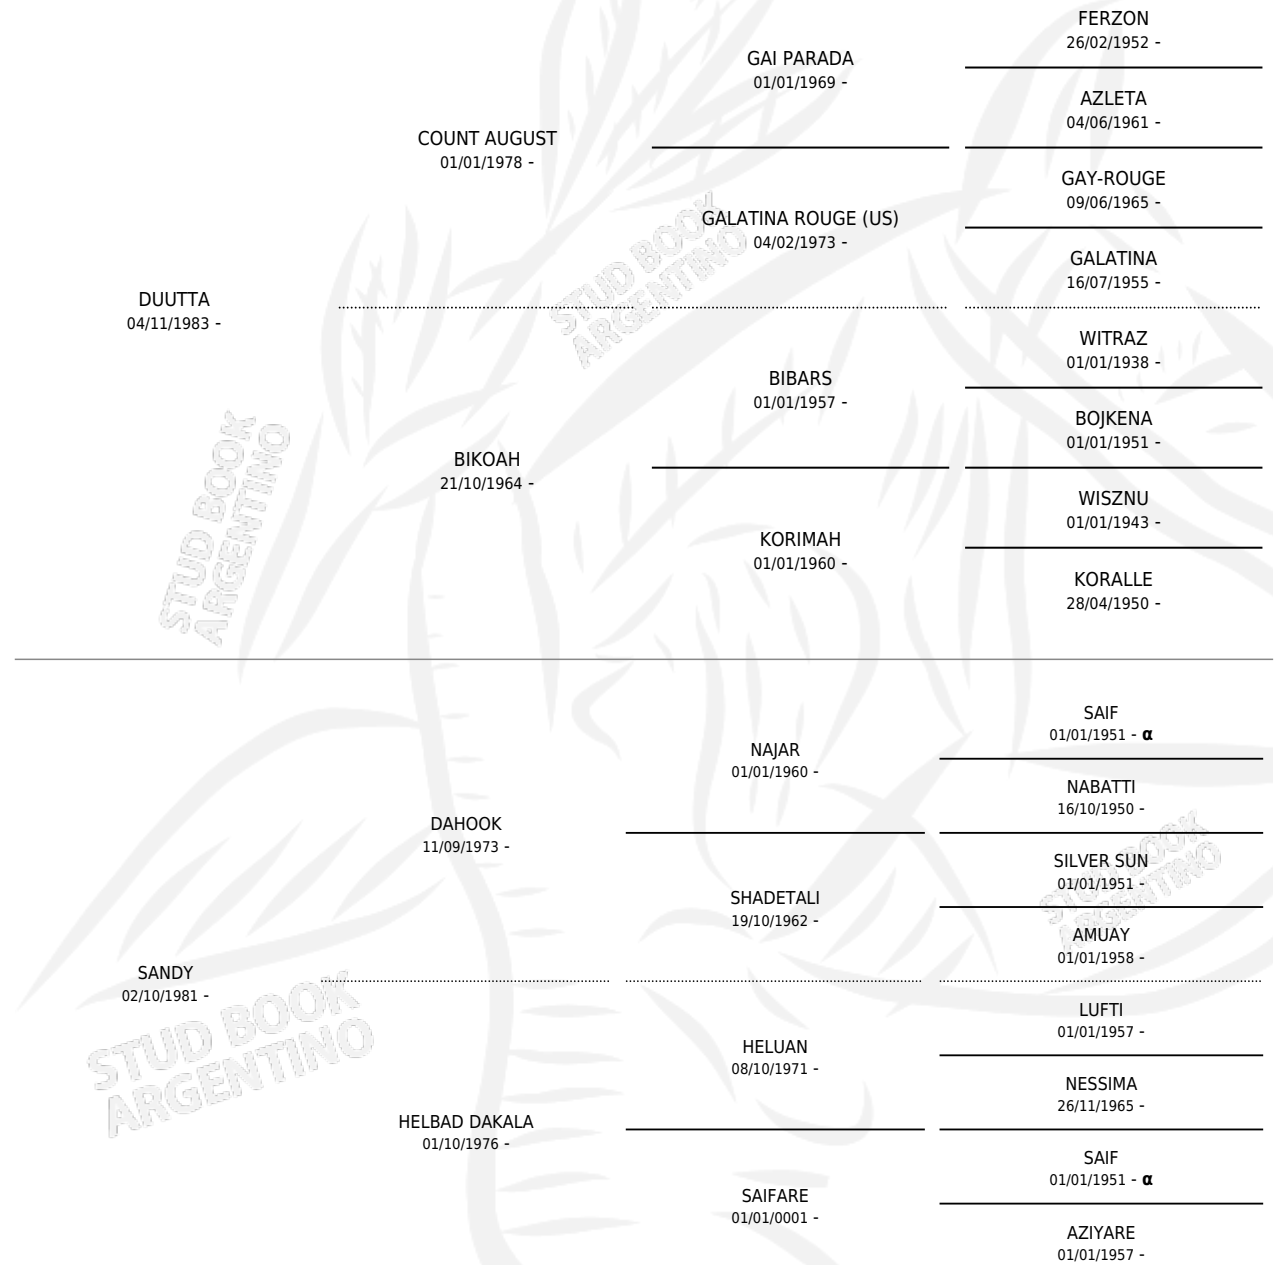

CEBADILLA

por DUUTTA y SANDY por DAHOOK

Argentina · Hembra · Tordillo · AP · 10/01/1988
Familia · Volumen 33

ESTADO

TIPIFICACIÓN SANGUÍNEA	✓
TIPIFICACIÓN POR ADN	X
PASAPORTE	X
IDENTIFICACIÓN POR MICROCHIP	X
REPRODUCTOR	✓

Lugar de nacimiento: La Matera
Criador: Larrere Carlos Alberto (SUC)

~

HIJOS

	MACHOS	HEMBRAS
6 NACIERON	2	4
SIN ACTUACIONES		

PEDIGREE

INBREEDING : α