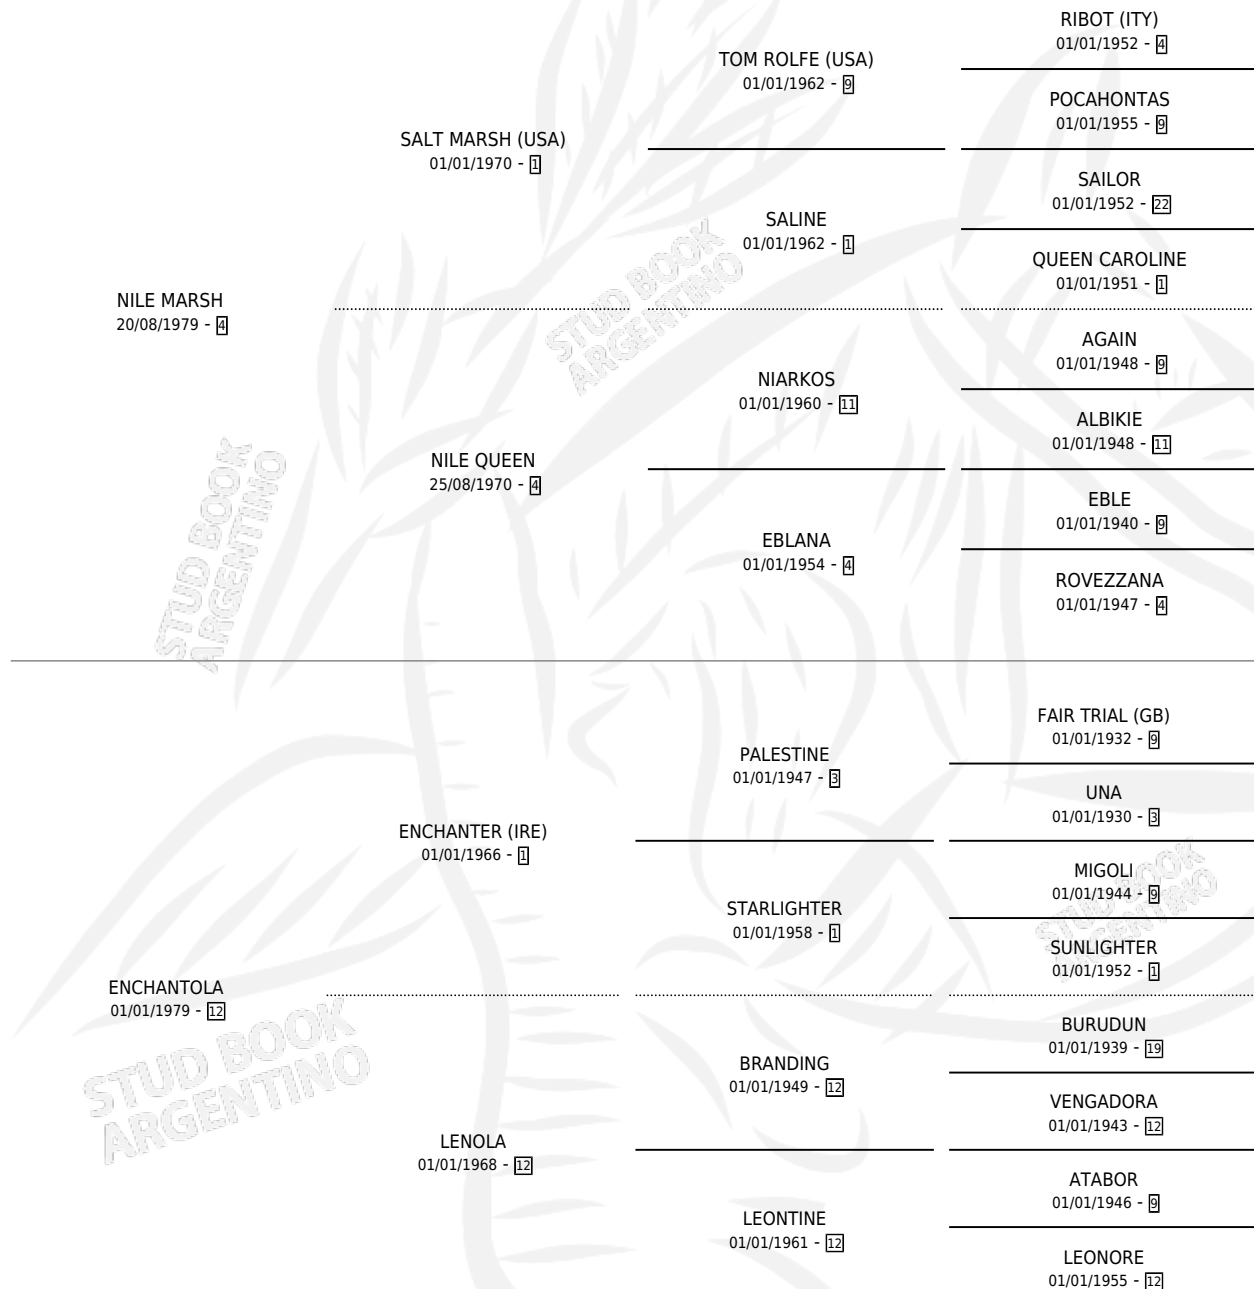

QUINTU VALIOSO

por NILE MARSH y ENCHANTOLA por ENCHANTER (IRE)

Argentina · Macho · Alazan · SP · 28/11/1987
Familia 12-d · Volumen 33

ESTADO

TIPIFICACIÓN SANGUÍNEA	✓
TIPIFICACIÓN POR ADN	X
PASAPORTE	X
IDENTIFICACIÓN POR MICROCHIP	X
REPRODUCTOR	✓

Lugar de nacimiento: Quintu Panal

Criador: Sin dato

~

HIJOS

	MACHOS	HEMBRAS
12 NACIERON	7	5
SIN ACTUACIONES		

PEDIGREE

SERVICIOS PADRILLO

TEMPORADA	HARAS	SERVICIO	NAC.	EFFECTIVIDAD
1996	QUINTU PANAL	3	0	0.00 %
1995	QUINTU PANAL	6	4	66.67 %
1994	QUINTU PANAL	4	0	0.00 %
1993	QUINTU PANAL	3	1	33.33 %
1992	QUINTU PANAL	6	2	33.33 %
1991	QUINTU PANAL	7	5	71.43 %

QUINTU VALIOSO

Datos oficiales del Stud Book Argentino

Documento generado el 12/05/2026

studbook.org.ar