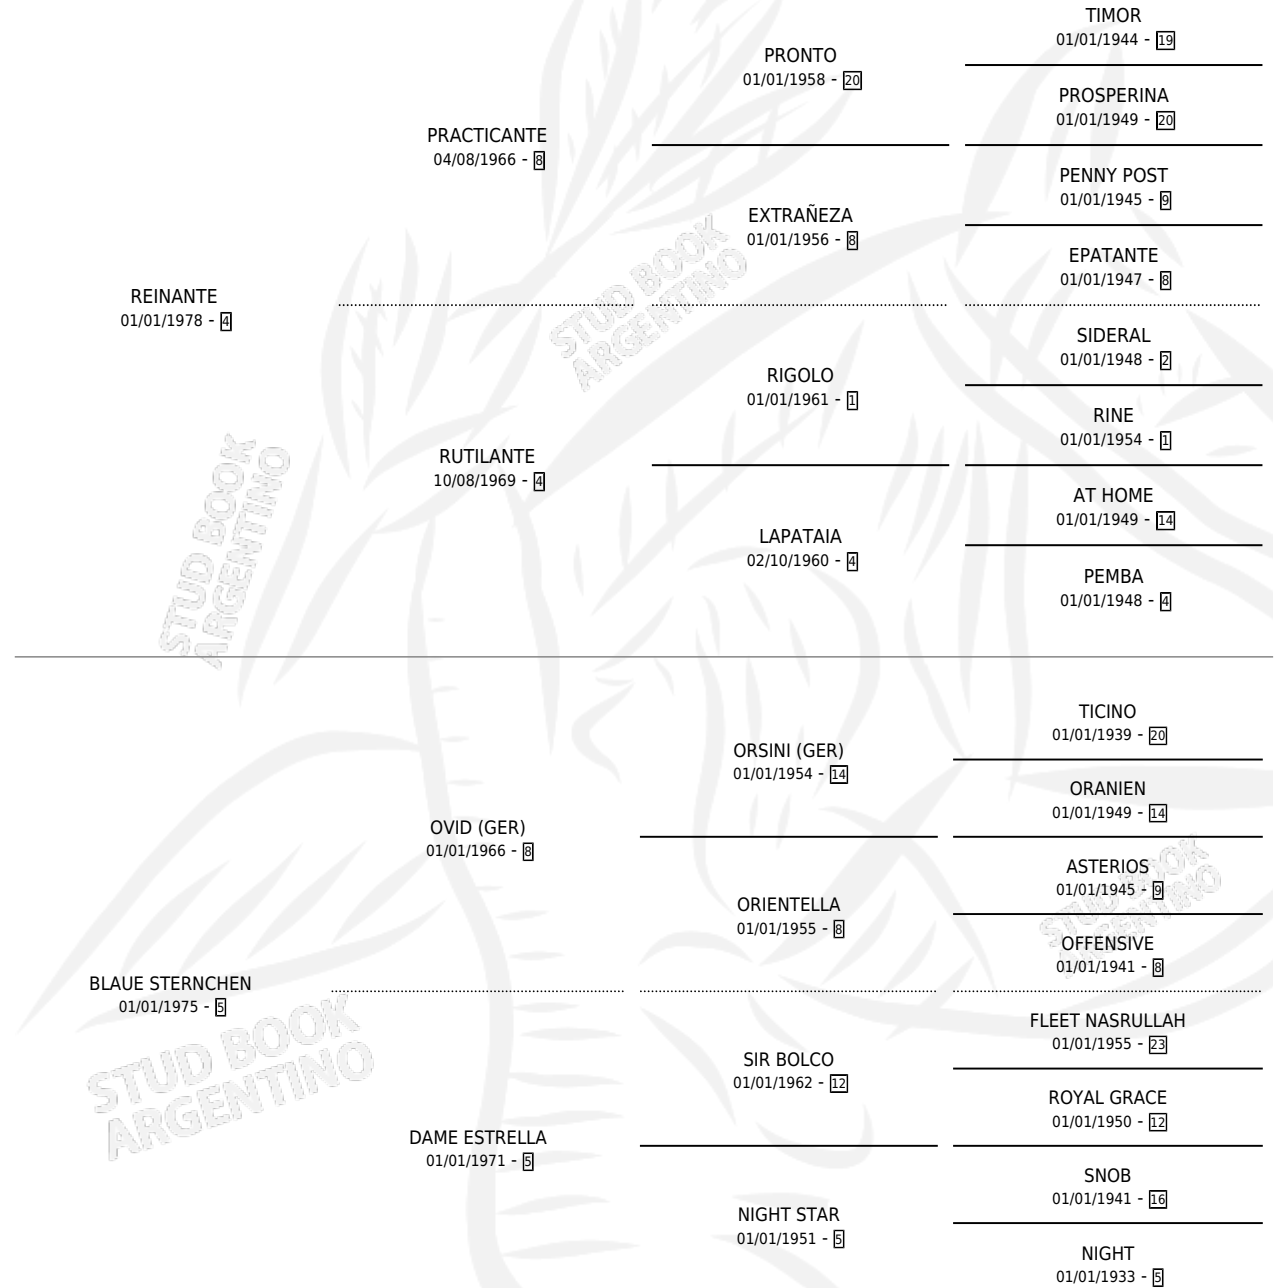

LA REMOLACHA

por REINANTE y BLAUE STERNCHEN por OVID (GER)

Argentina · Hembra · Zaino · SP · 10/12/1987
Familia 5-e · Volumen 33

ESTADO

TIPIFICACIÓN SANGUÍNEA	X
TIPIFICACIÓN POR ADN	X
PASAPORTE	X
IDENTIFICACIÓN POR MICROCHIP	X
REPRODUCTOR	X

Lugar de nacimiento: Manogasta

Criador: Sin dato

PEDIGREE

LA REMOLACHA

Datos oficiales del Stud Book Argentino

Documento generado el 03/05/2026

studbook.org.ar