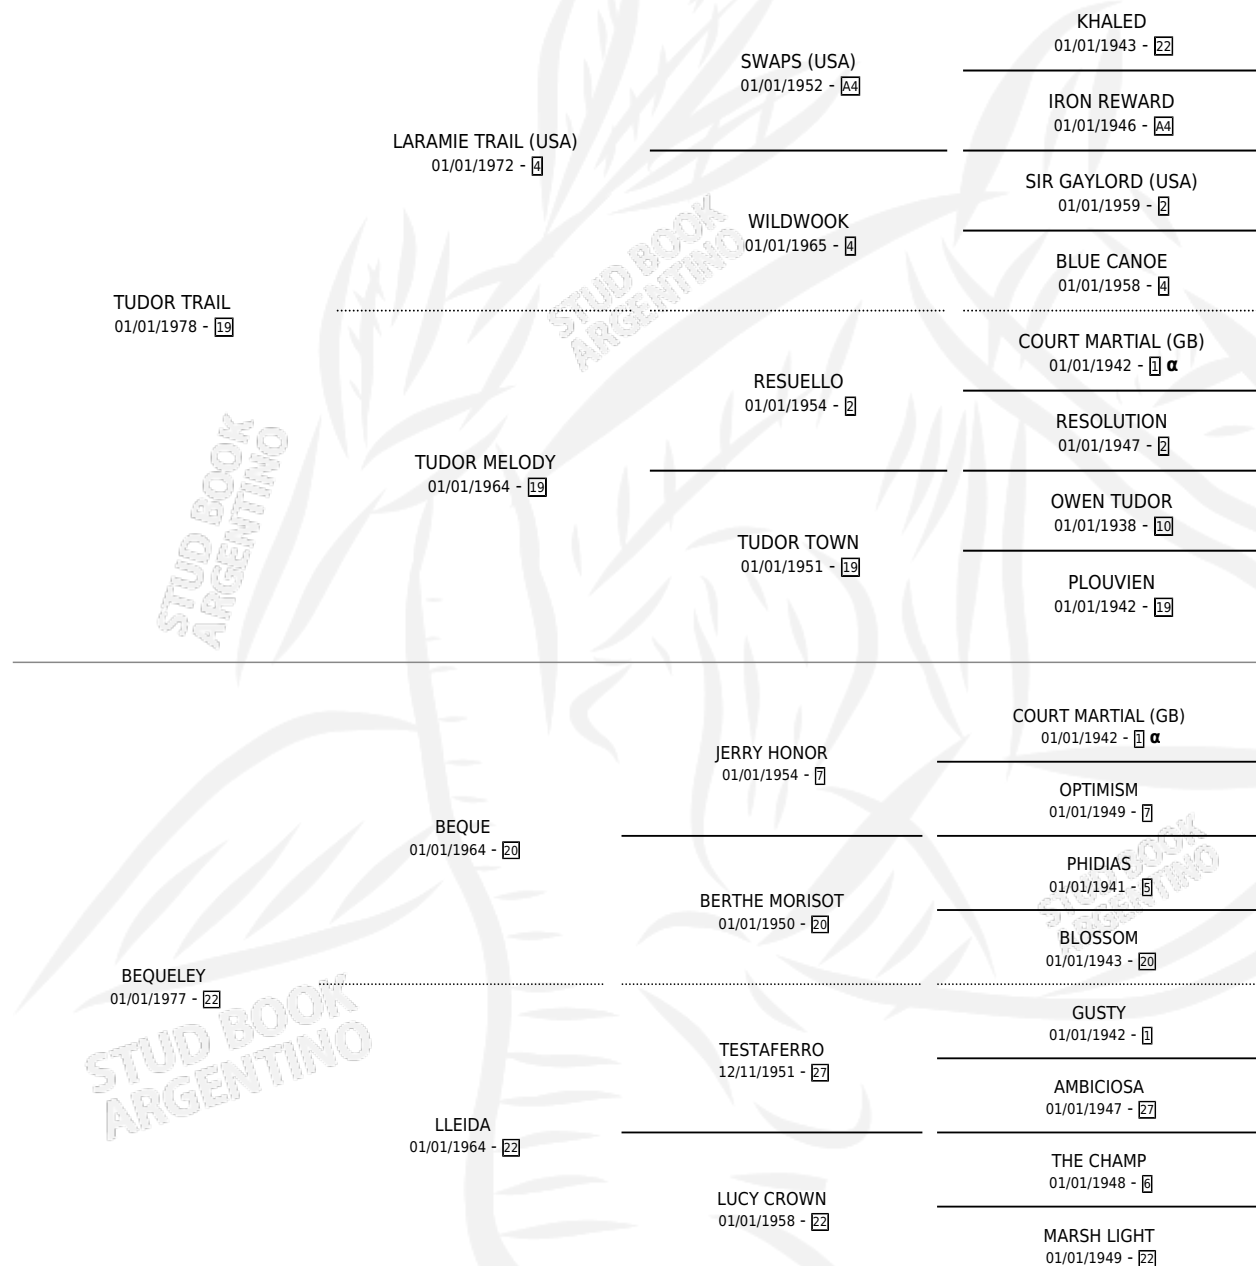

JUMBO TRAIL

por TUDOR TRAIL y BEQUELEY por BEQUE

Argentina · Macho · Zaino · SP · 12/02/1988
Familia 22 · Volumen 33

ESTADO

TIPIFICACIÓN SANGUÍNEA	X
TIPIFICACIÓN POR ADN	X
PASAPORTE	X
IDENTIFICACIÓN POR MICROCHIP	X
REPRODUCTOR	X

Lugar de nacimiento: La Fortuna de Santa Fe

Criador: Sin dato

PEDIGREE

INBREEDING : α

JUMBO TRAIL

Datos oficiales del Stud Book Argentino

Documento generado el 05/05/2026

studbook.org.ar