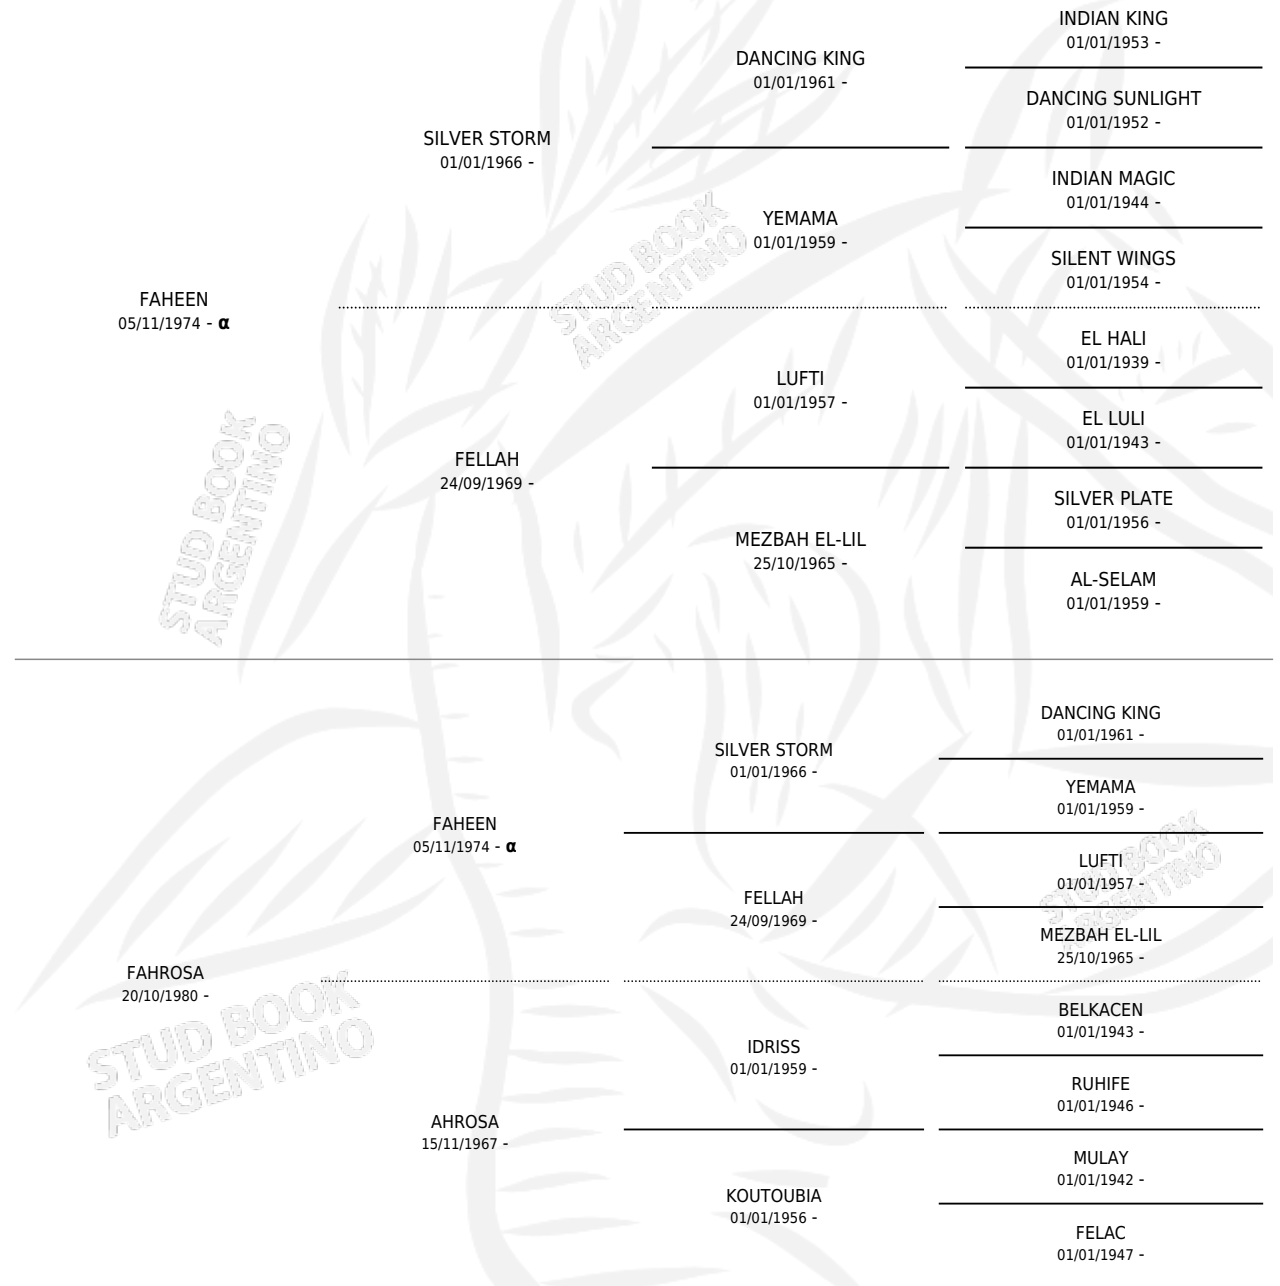

# FAHFAH

por FAHEEN y FAHROSA por FAHEEN

Argentina · Macho · Alazan Tostado · AP · 01/03/1988  
Familia · Volumen 33

## ESTADO

TIPIFICACIÓN SANGUÍNEA	X
TIPIFICACIÓN POR ADN	X
PASAPORTE	X
IDENTIFICACIÓN POR MICROCHIP	X
REPRODUCTOR	X

**Lugar de nacimiento:** Don Pedro

**Criador:** Don Pedro

## PEDIGREE

INBREEDING : α