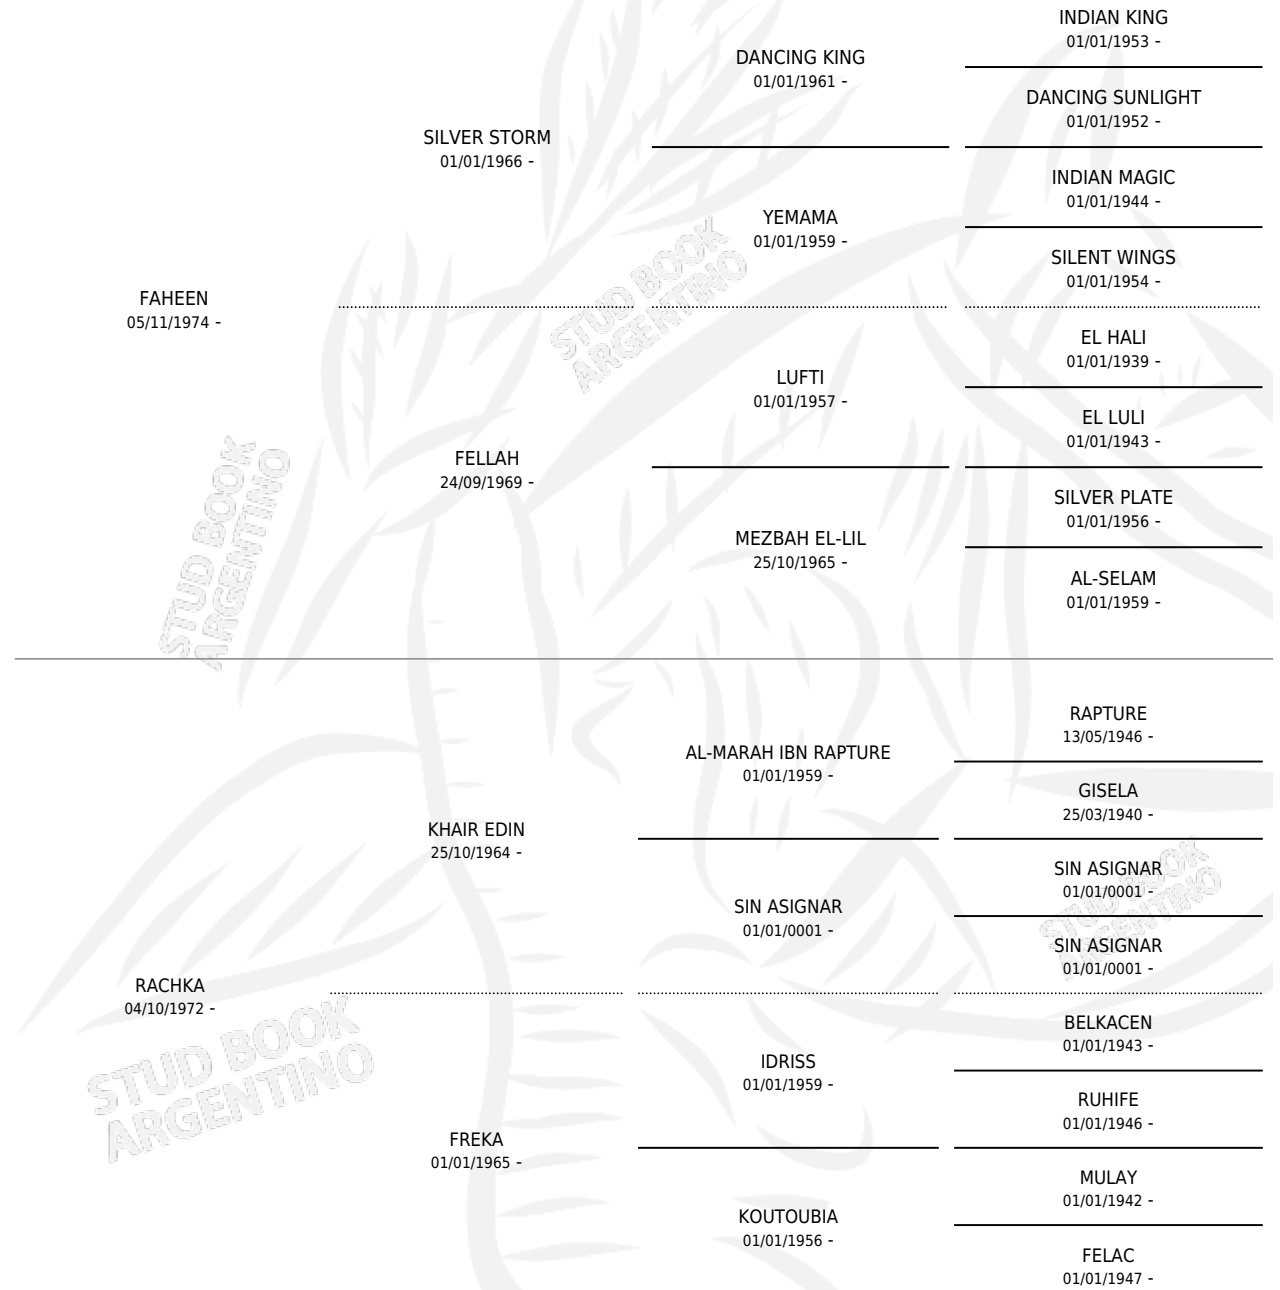

RACHFAHMA

por FAHEEN y RACHKA por KHAIR EDIN

Argentina · Macho · Tordillo · AP · 23/02/1988
Familia · Volumen 33

ESTADO

TIPIFICACIÓN SANGUÍNEA	X
TIPIFICACIÓN POR ADN	X
PASAPORTE	X
IDENTIFICACIÓN POR MICROCHIP	X
REPRODUCTOR	X

Lugar de nacimiento: Don Pedro

Criador: Don Pedro

PEDIGREE

RACHFAHMA

Datos oficiales del Stud Book Argentino

Documento generado el 06/05/2026

studbook.org.ar