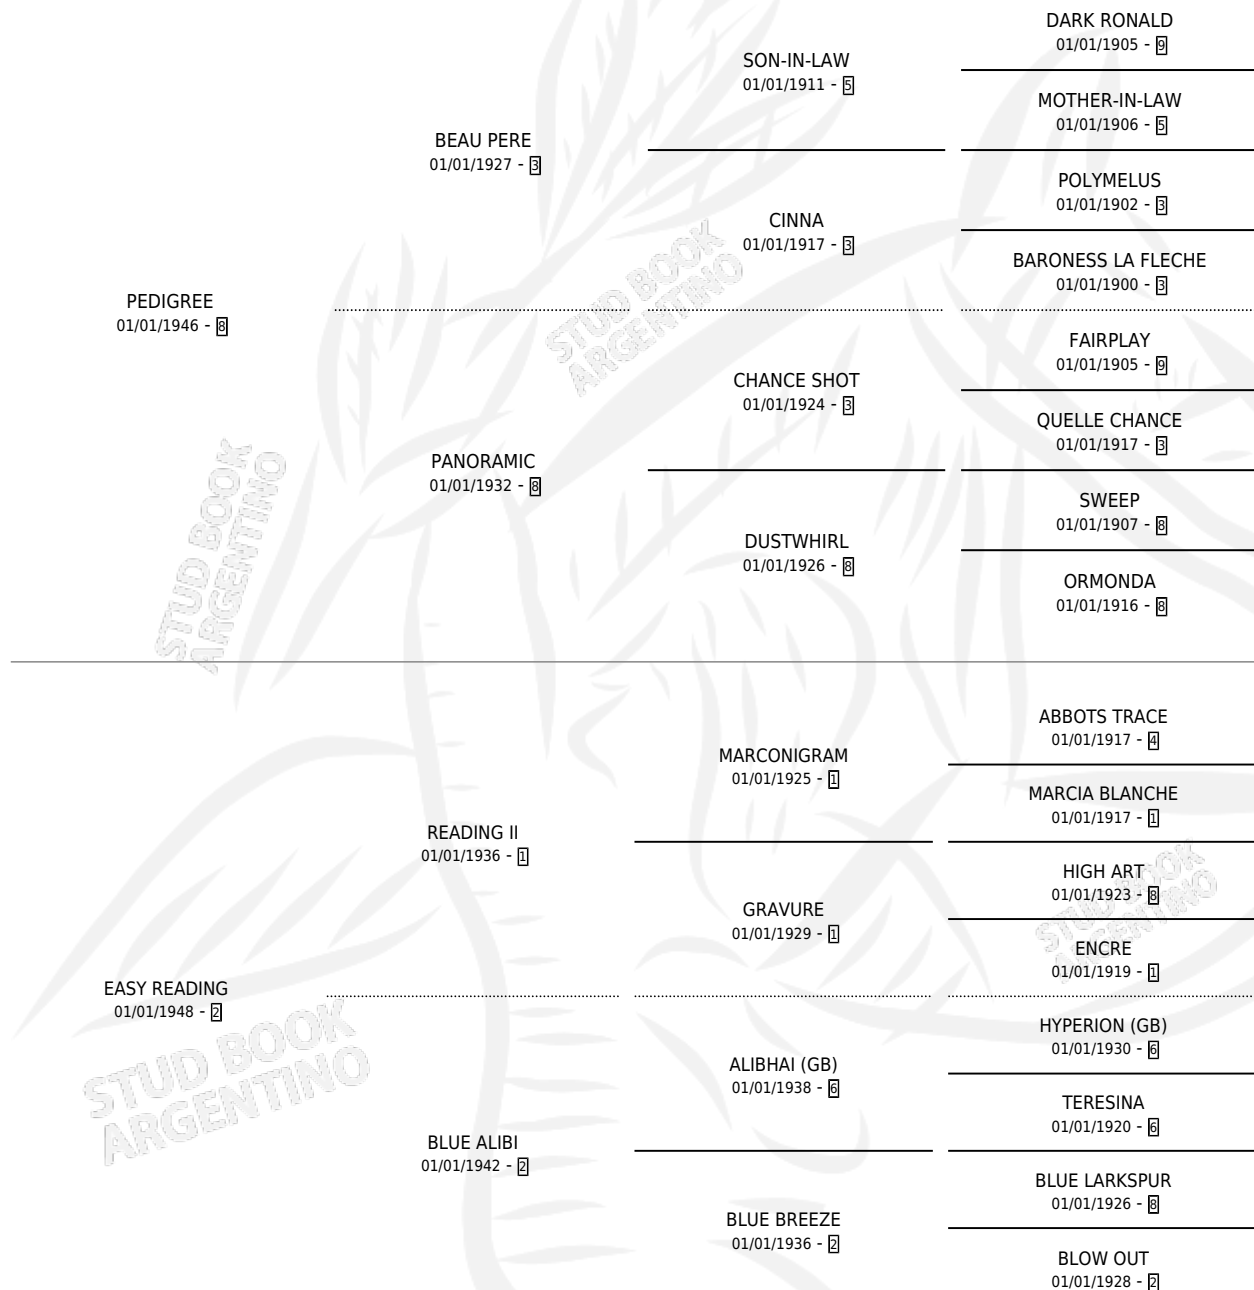

EASY PEDIGREE (USA)

por PEDIGREE y EASY READING por READING II

Estados Unidos · Hembra · Zaino Doradillo · SP ·
25/03/1956
Familia 2 · Volumen web

ESTADO

TIPIFICACIÓN SANGUÍNEA	X
TIPIFICACIÓN POR ADN	X
PASAPORTE	X
IDENTIFICACIÓN POR MICROCHIP	X
REPRODUCTOR	✓

Lugar de nacimiento: Estados Unidos

Criador: Extranjero

~

HIJOS

	MACHOS	HEMBRAS
8 NACIERON	4	4
2 CORRIERON	2	0
2 GANARON	2	0

0	0	0
GANADORES CL	GANADORES GR	GANADORES G1

PEDIGREE

S

cimientos 8 / Efectividad 66.67%

PADRILLO	PRODUCTO	CRIADOR	1ER SERVICIO	ÚLTIMO SERVICIO
MAKE MONEY	EASY MONEY (H A, 23/08/1970)		SIN DATO	
EASY PEDIGREE (USA)	MURIÓ EL 01/07/2007			
SNOW CAPTAIN				
Datos oficiales del Stud Book Argentino				
Documento generado el 12/06/2026				
solazo				
solazo.org.ar				
SNOW CAPTAIN	CAP-EASY (M Z, 29/10/1979)		SIN DATO	
MOUNT ATHOS (IRE)	EASY ATHOS (H AT, 11/09/1977) •MURIÓ EL 20/03/1993•		SIN DATO	
CLEAR SUN	CLEAR SKY (M ZC, 15/08/1976)		SIN DATO	
MOTIVATOR	EASY OFF (M ZC, 10/08/1975) •MURIÓ EL 01/07/2007•		SIN DATO	
SOLAZO	EASY SUN (H Z, 05/07/1973) •MURIÓ EL 01/07/2005•		SIN DATO	
MOUNT ATHOS (IRE)	EACIAS (H Z, 05/07/1972) •MURIÓ EL 01/07/2004•		SIN DATO	
MOUNT ATHOS (IRE)	EDIPO (M Z, 08/08/1971) •MURIÓ EL 01/07/2003•		SIN DATO	
RULING				