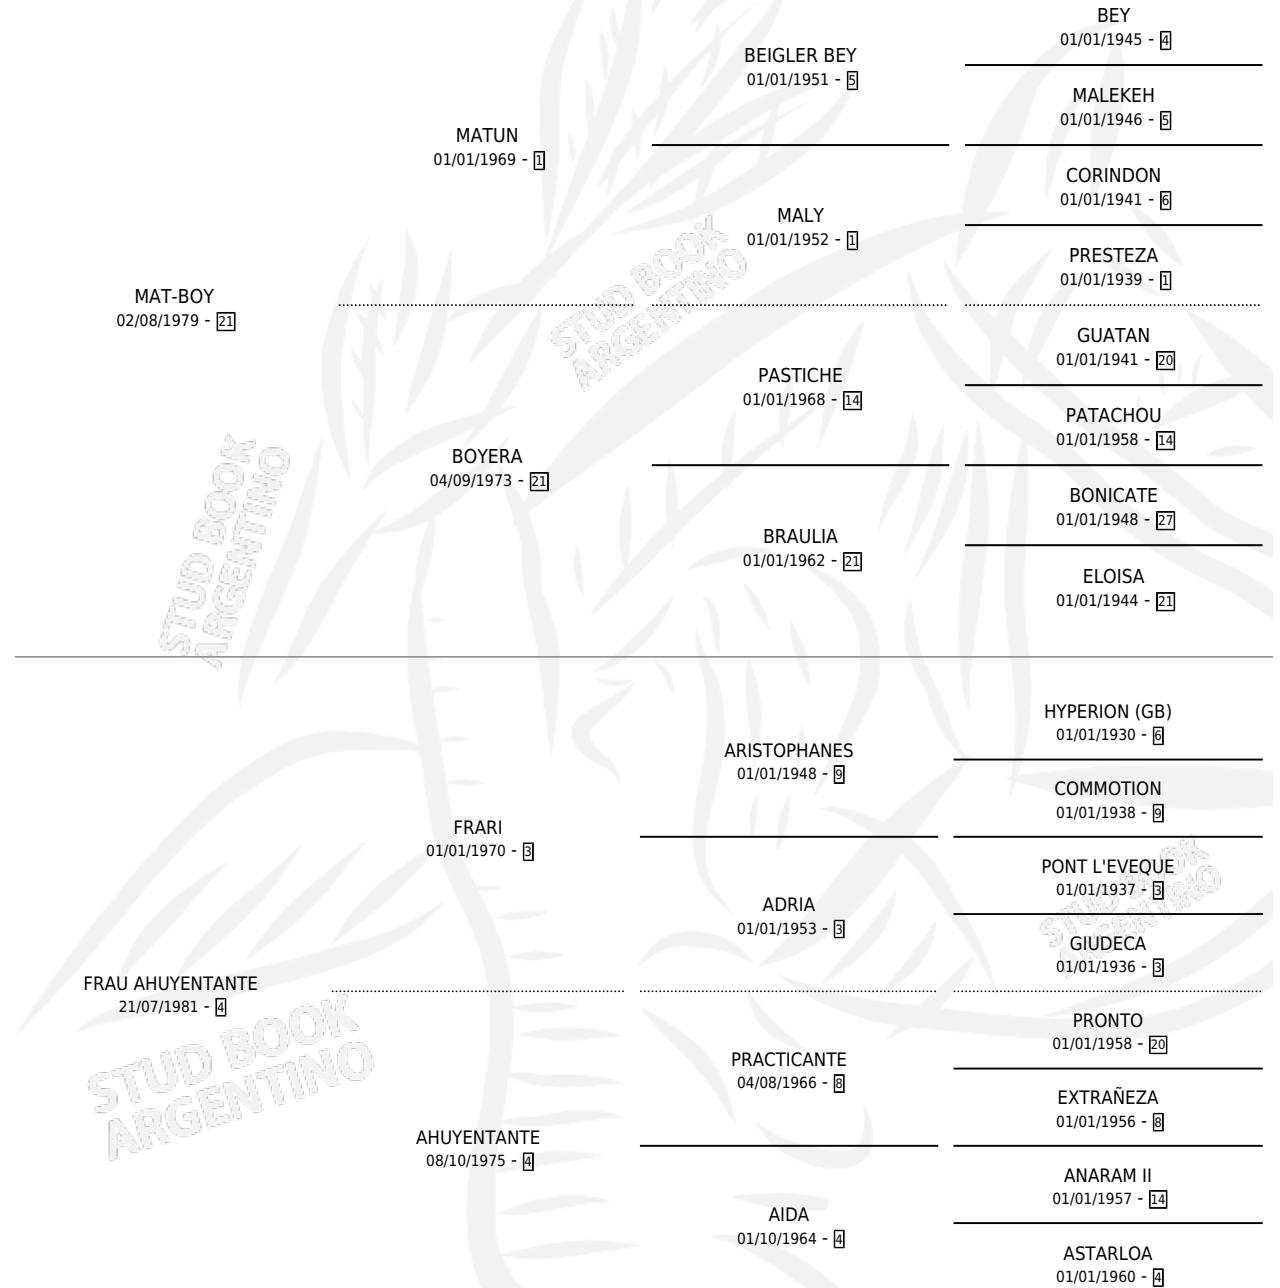

FOUL BOY

por MAT-BOY y FRAU AHUYENTANTE por FRARI

Argentina · Macho · Alazan · SP · 23/02/1988
Familia 4-b · Volumen 33

ESTADO

| | |
|------------------------------|---|
| TIPIFICACIÓN SANGUÍNEA | X |
| TIPIFICACIÓN POR ADN | X |
| PASAPORTE | X |
| IDENTIFICACIÓN POR MICROCHIP | X |
| REPRODUCTOR | X |

Lugar de nacimiento: La Biznaga

Criador: La Biznaga

PEDIGREE

FOUL BOY

Datos oficiales del Stud Book Argentino

Documento generado el 11/05/2026

studbook.org.ar