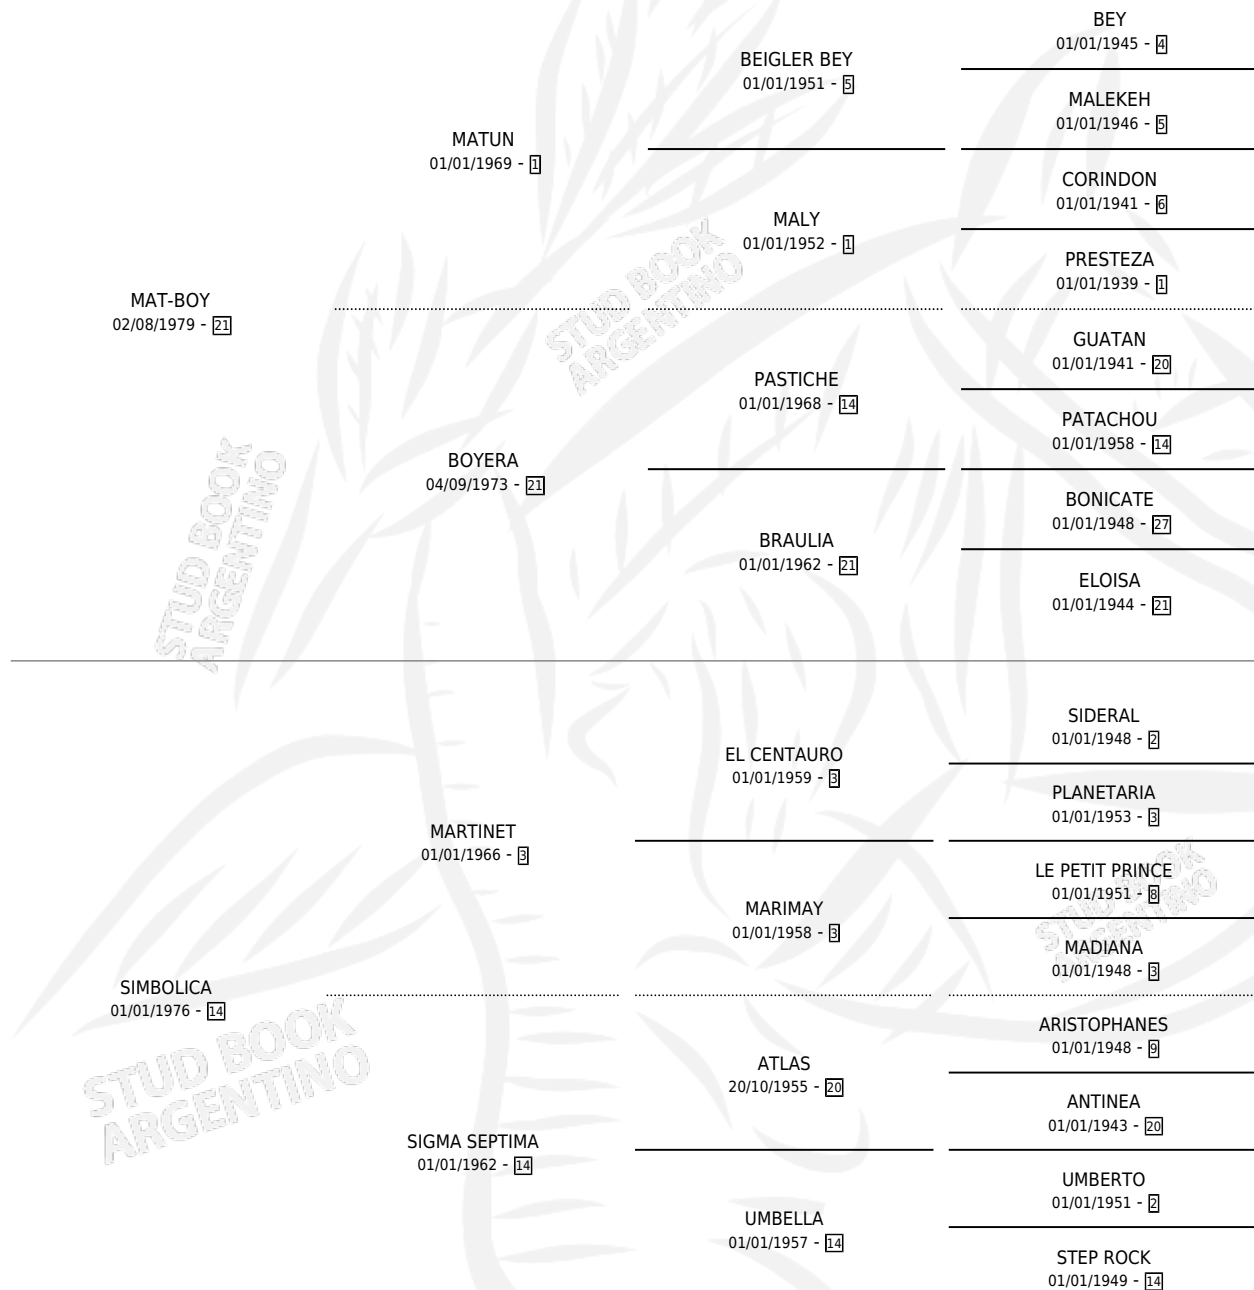

SEDUCTIVE GIRL

por MAT-BOY y SIMBOLICA por MARTINET

Argentina · Hembra · Zaino · SP · 14/02/1988
Familia 14-c · Volumen 33

ESTADO

TIPIFICACIÓN SANGUÍNEA	X
TIPIFICACIÓN POR ADN	X
PASAPORTE	X
IDENTIFICACIÓN POR MICROCHIP	X
REPRODUCTOR	X

Lugar de nacimiento: La Biznaga

Criador: Sin dato

PEDIGREE

EXPORTACIÓN / IMPORTACIÓN

FECHA	MOVIMIENTO	PAÍS
01/09/1989	EXPORTADO	ESPAÑA

SEDUCTIVE GIRL

Datos oficiales del Stud Book Argentino

Documento generado el 10/05/2026