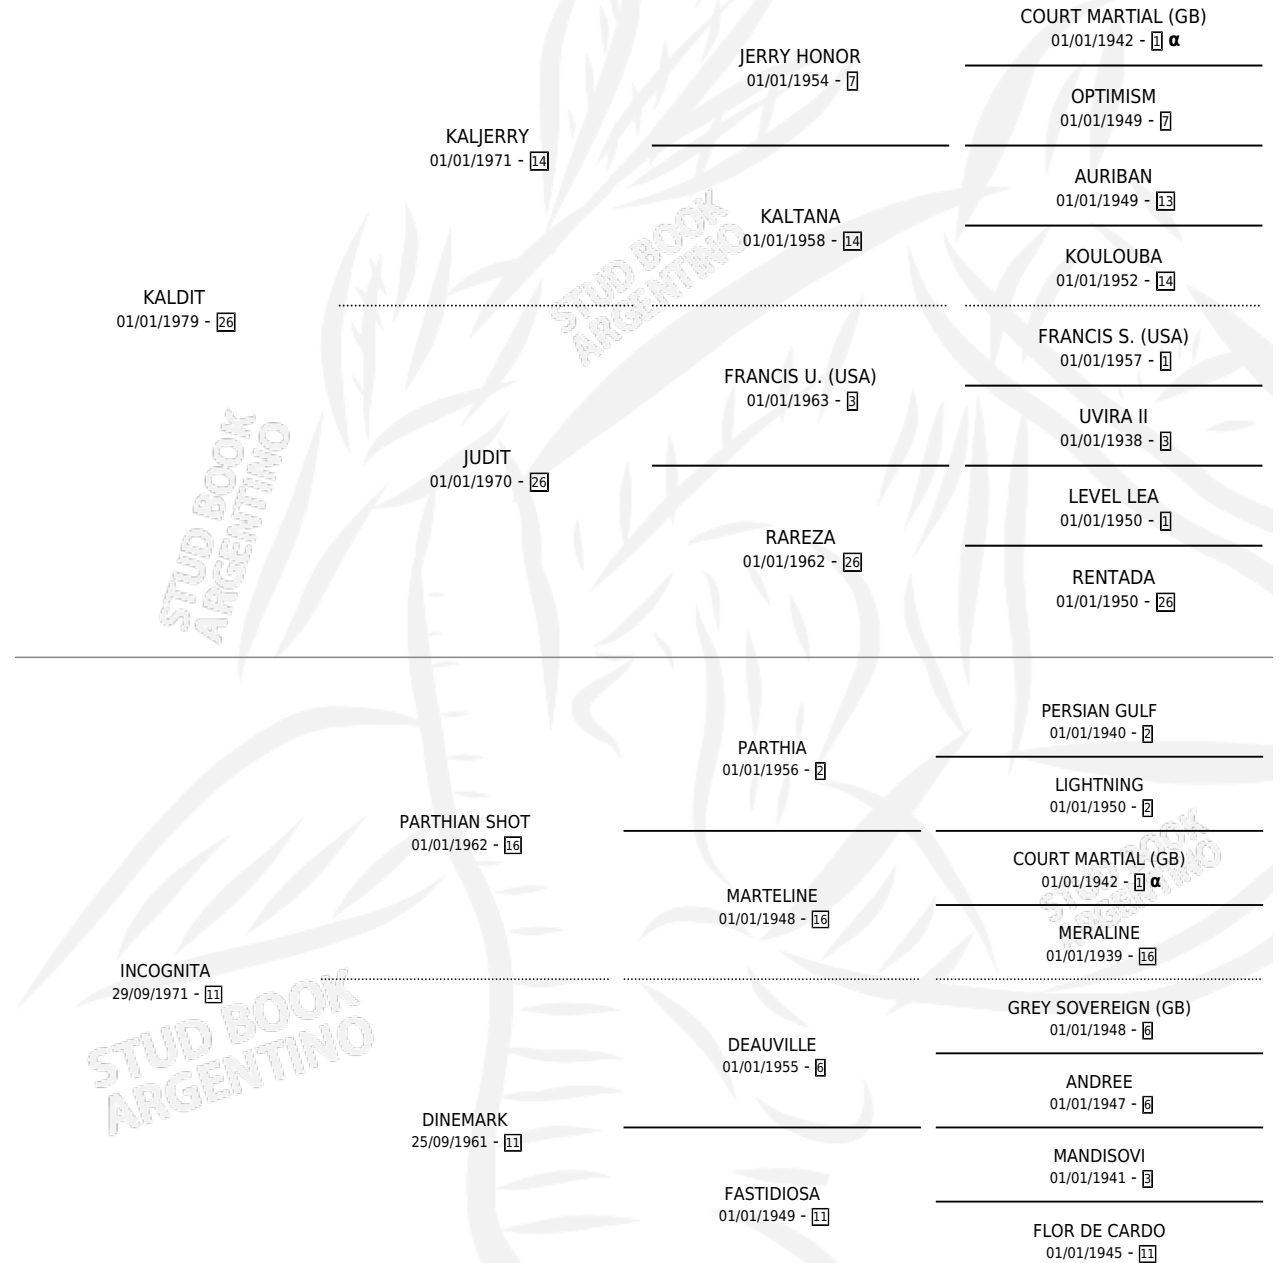

GRAN CORSARIO

por KALDIT y INCOGNITA por PARTHIAN SHOT

Argentina · Macho · Alazan Tostado · SP · 28/11/1987
Familia 11-a · Volumen 33

ESTADO

TIPIFICACIÓN SANGUÍNEA	X
TIPIFICACIÓN POR ADN	X
PASAPORTE	X
IDENTIFICACIÓN POR MICROCHIP	X
REPRODUCTOR	X

Lugar de nacimiento: El Cielo

Criador: Sin dato

PEDIGREE

INBREEDING : α

CAMPAÑA

Solo carreras oficiales de Argentina

POR EDAD

EDAD	CC	1°	2°	3°	4°	5°	NP	CLC	CLG	CLCG1	CLGG1	IMPORTE	GANANCIA / CC
4 AÑOS	3	0	0	0	0	0	3	0	0	0	0	\$0	\$0
TOTALES	3	0	0	0	0	0	3	0	0	0	0	\$0	\$0
%		0.0%	0.0%	0.0%	0.0%	0.0%	100%	0.0%	0.0%	0.0%	0.0%		