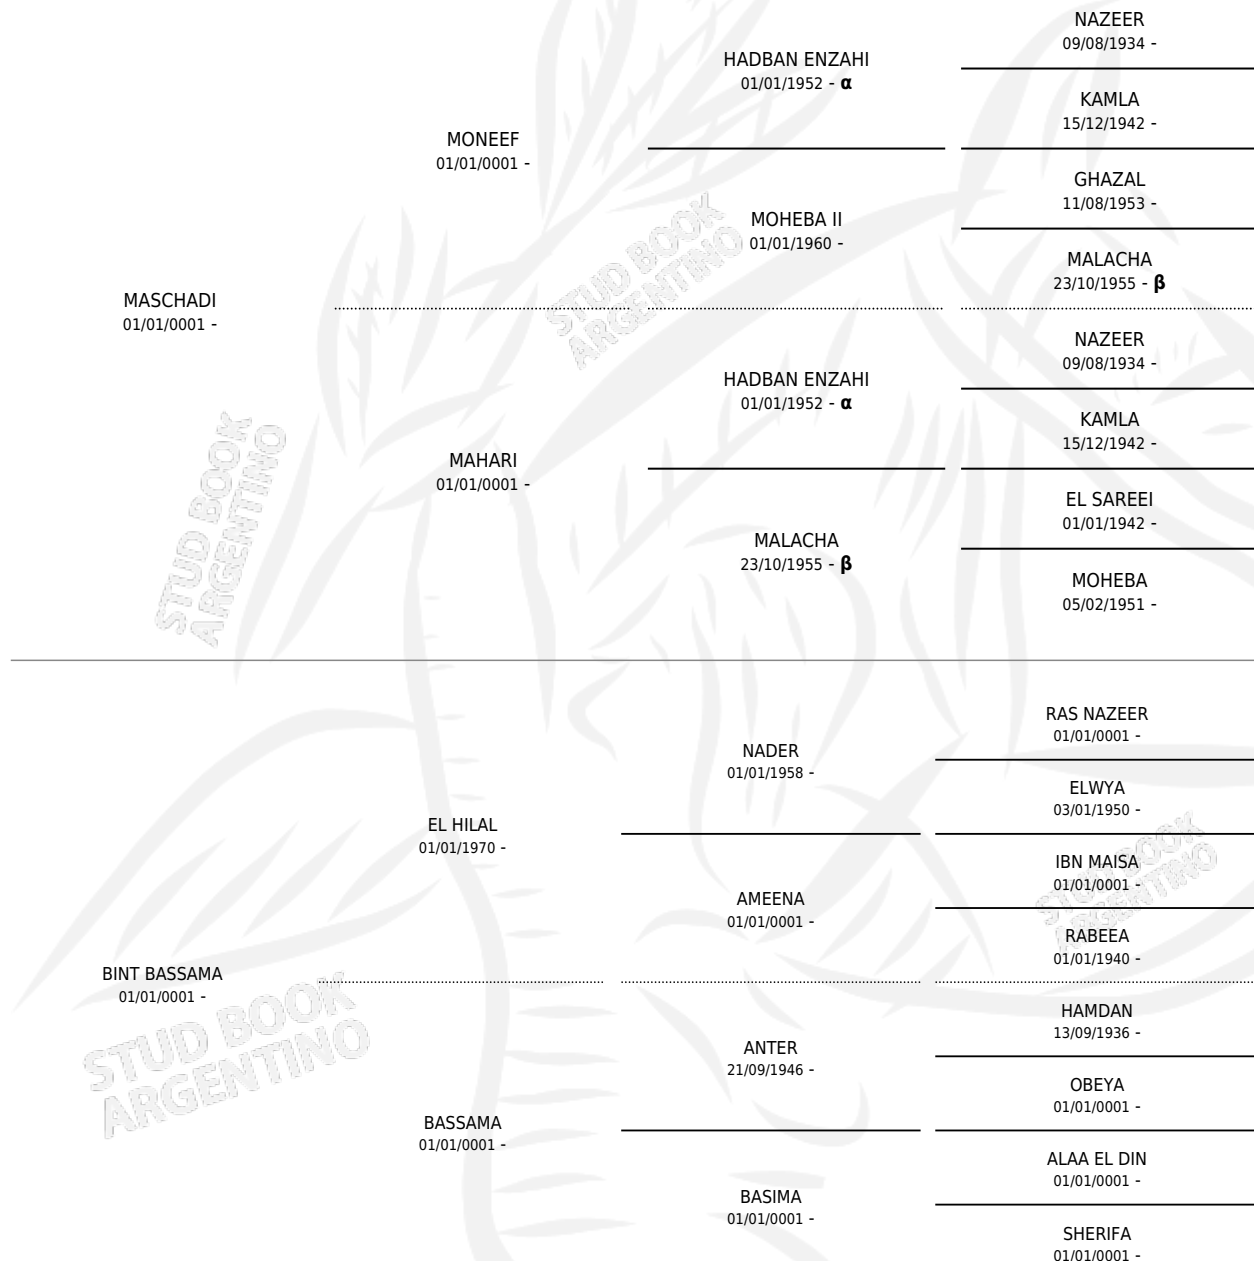

Lugar de nacimiento: Alemania

Criador: Extranjero

~

HIJOS

	MACHOS	HEMBRAS
9 NACIERON	5	4
1 CORRIERON	0	1
1 GANARON	0	1
0 GANADORES CL	0 GANADORES GR	0 GANADORES G1

PEDIGREE

INBREEDING : α, β

EXPORTACIÓN / IMPORTACIÓN

FECHA	MOVIMIENTO	PAÍS
01/09/1995	EXPORTADO	EMIRATOS ARABES UNIDOS

~

CAMPAÑA

Solo carreras oficiales de Argentina

POR EDAD

EDAD	CC	1°	2°	3°	4°	5°	NP	CLC	CLG	CLCG1	CLGG1	IMPORTE	GANANCIA / CC
7 AÑOS	1	0	0	0	0	0	1	0	0	0	0	\$0	\$0
8 AÑOS	1	0	0	0	0	0	1	0	0	0	0	\$0	\$0
TOTALES	2	0	0	0	0	0	2	0	0	0	0	\$0	\$0
%		0.0%	0.0%	0.0%	0.0%	0.0%	100%	0.0%	0.0%	0.0%	0.0%		