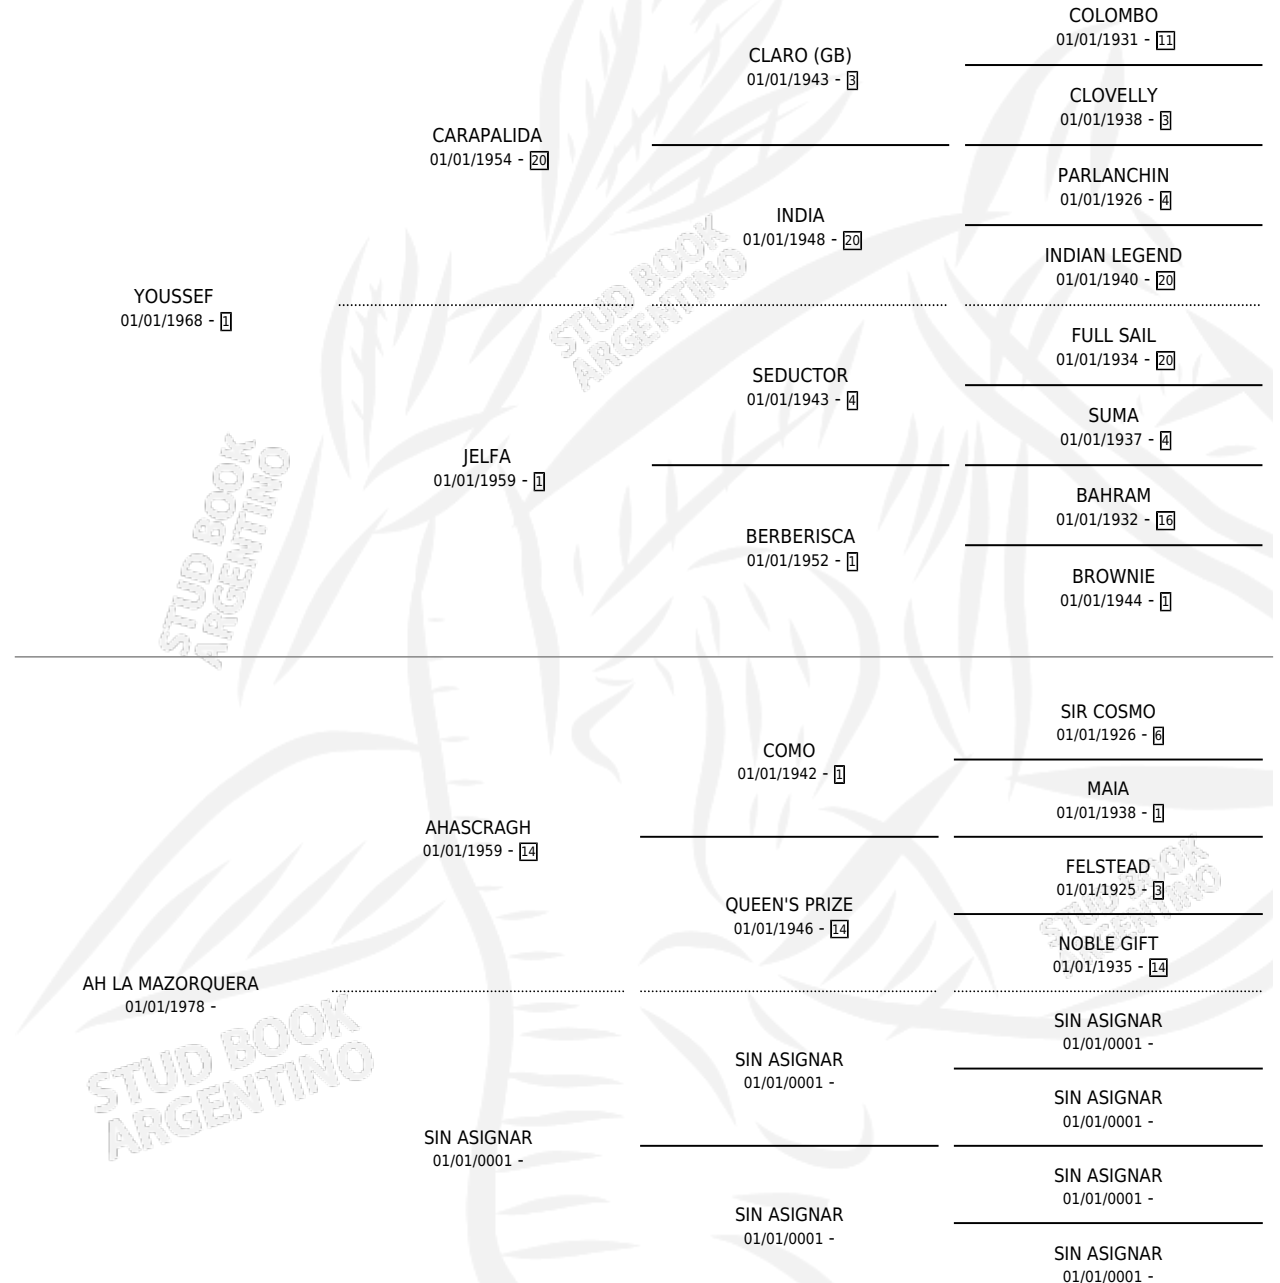

AH GASTON

por YOUSSEF y AH LA MAZORQUERA por AHASCRAH

Argentina · Macho · Zaino · SP · 10/11/1987
Familia · Volumen 33

ESTADO

| | |
|------------------------------|---|
| TIPIFICACIÓN SANGUÍNEA | X |
| TIPIFICACIÓN POR ADN | X |
| PASAPORTE | X |
| IDENTIFICACIÓN POR MICROCHIP | X |
| REPRODUCTOR | X |

Lugar de nacimiento: Tierra Nuestra

Criador: Sin dato

PEDIGREE

AH GASTON

Datos oficiales del Stud Book Argentino

Documento generado el 10/05/2026

studbook.org.ar