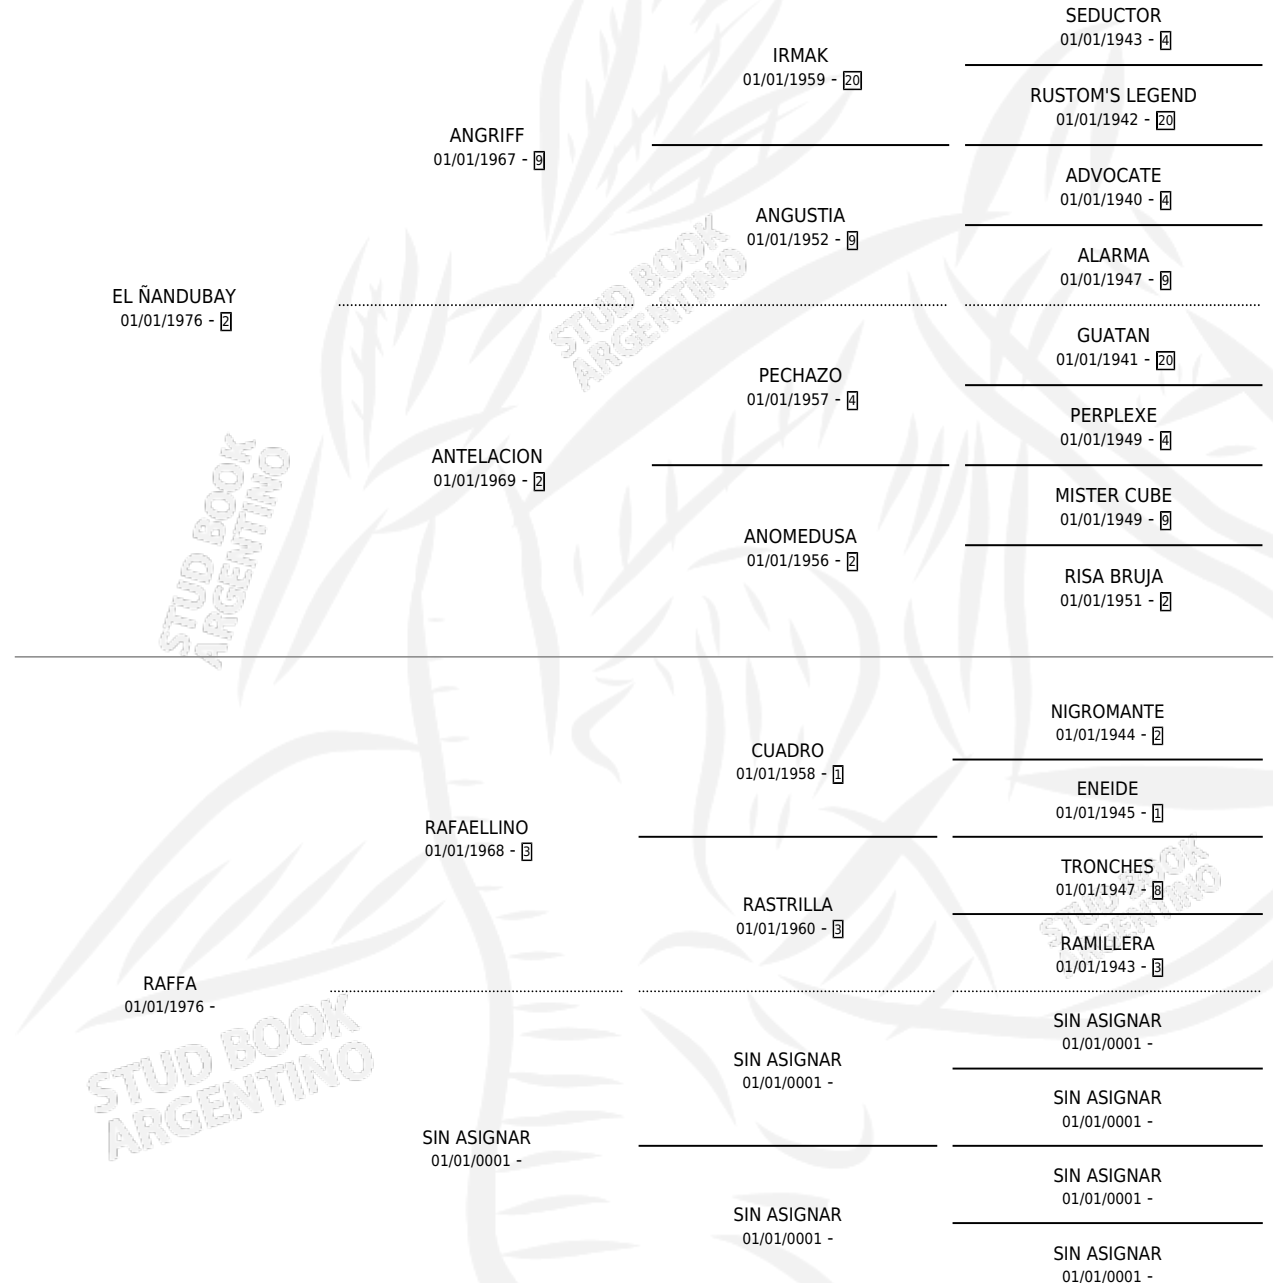

RAPETA

por EL ÑANDUBAY y RAFFA por RAFAELLINO

Argentina · Hembra · Alazan · SP · 11/12/1987
Familia · Volumen 33

ESTADO

TIPIFICACIÓN SANGUÍNEA	X
TIPIFICACIÓN POR ADN	X
PASAPORTE	X
IDENTIFICACIÓN POR MICROCHIP	X
REPRODUCTOR	X

Lugar de nacimiento: El Talero

Criador: Sin dato

PEDIGREE

RAPETA

Datos oficiales del Stud Book Argentino

Documento generado el 04/05/2026

studbook.org.ar