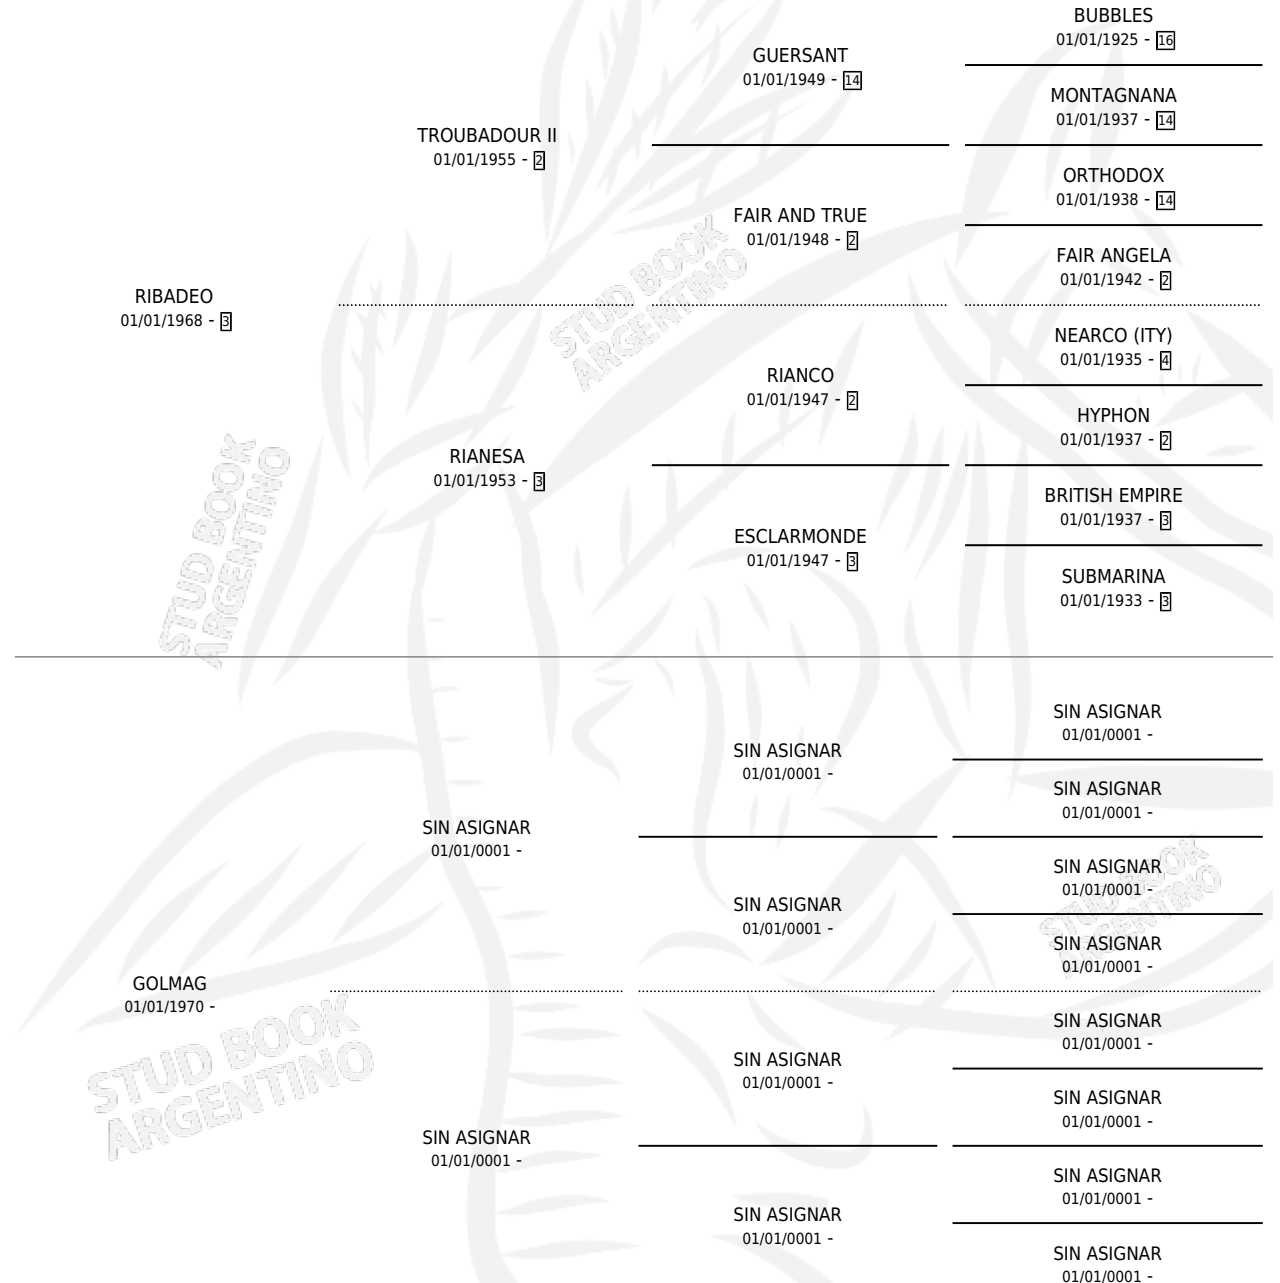

ESTUDIOSA

por RIBADEO y GOLMAG por SIN ASIGNAR

Argentina · Hembra · Alazan Tostado · SP · 04/12/1987
Familia · Volumen 33

ESTADO

TIPIFICACIÓN SANGUÍNEA	X
TIPIFICACIÓN POR ADN	X
PASAPORTE	X
IDENTIFICACIÓN POR MICROCHIP	X
REPRODUCTOR	X

Lugar de nacimiento: Las Cuevas

Criador: Sin dato

PEDIGREE

ESTUDIOSA

Datos oficiales del Stud Book Argentino

Documento generado el 05/05/2026

studbook.org.ar