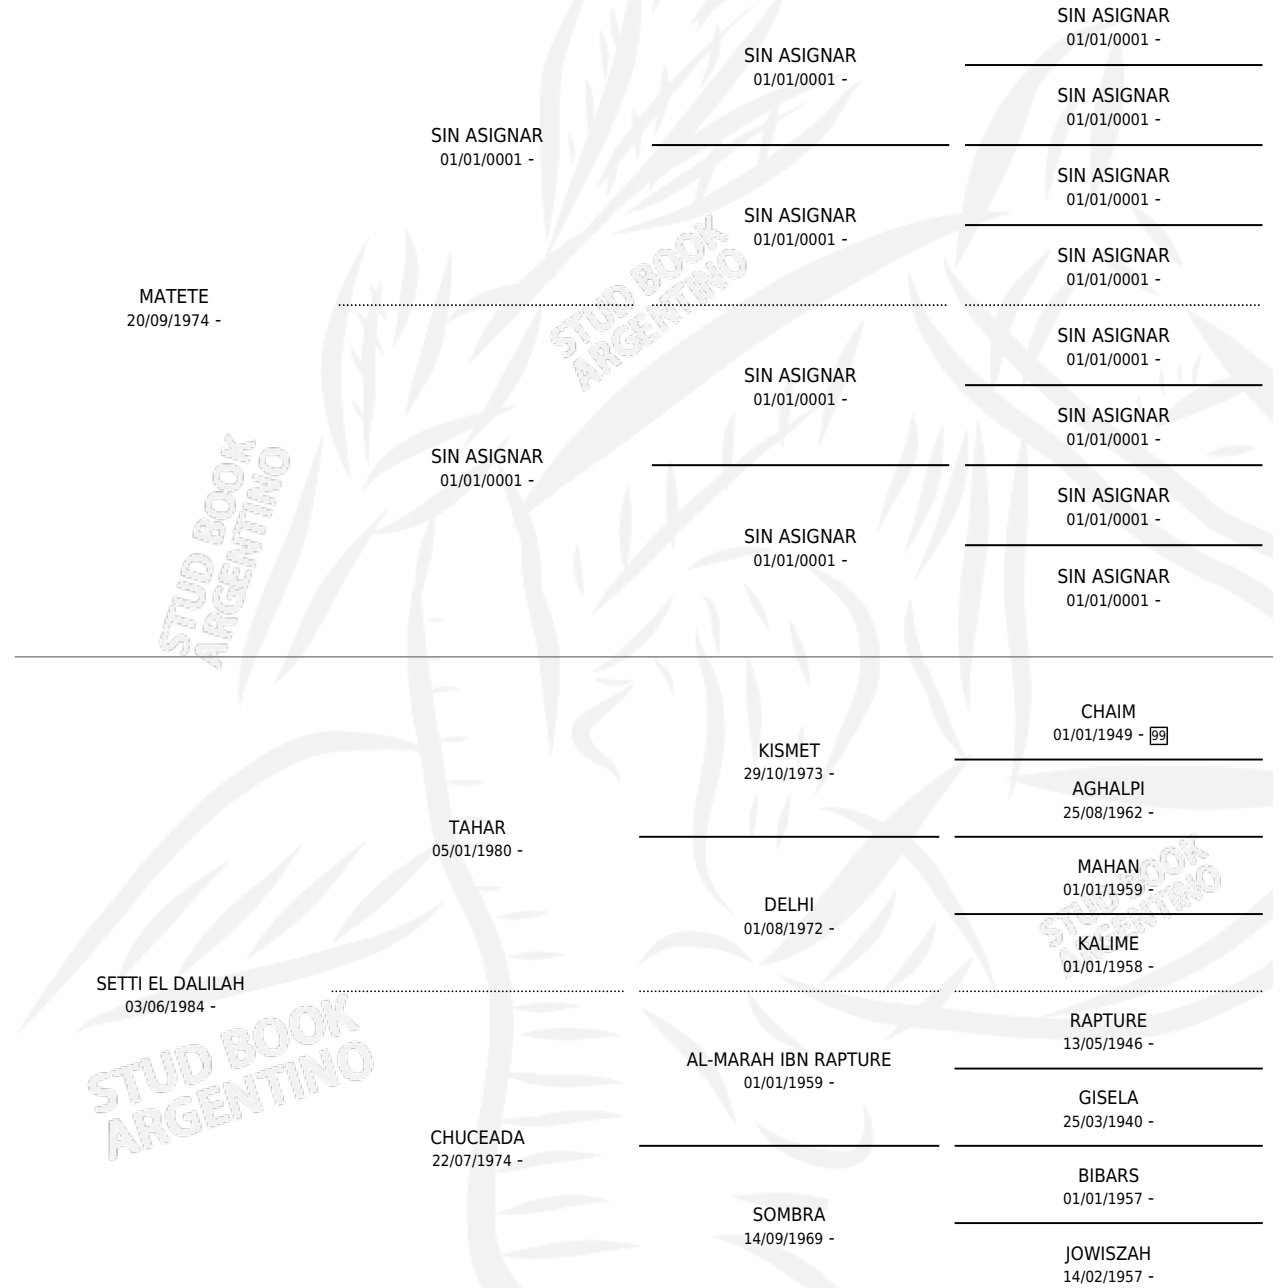

LADY BELAMIE

PEDIGREE

por MATETE y SETTI EL DALILAH por TAHAR

Argentina · Hembra · Zaino Doradillo · AP · 07/03/1988
Familia · Volumen 33

ESTADO

TIPIFICACIÓN SANGUÍNEA	✓
TIPIFICACIÓN POR ADN	X
PASAPORTE	X
IDENTIFICACIÓN POR MICROCHIP	X
REPRODUCTOR	✓

Lugar de nacimiento: Maren

Criador: Sin dato

~

HIJOS

	MACHOS	HEMBRAS
1 NACIERON	1	0

SIN ACTUACIONES

S

mientos 1 / Efectividad 33.33%