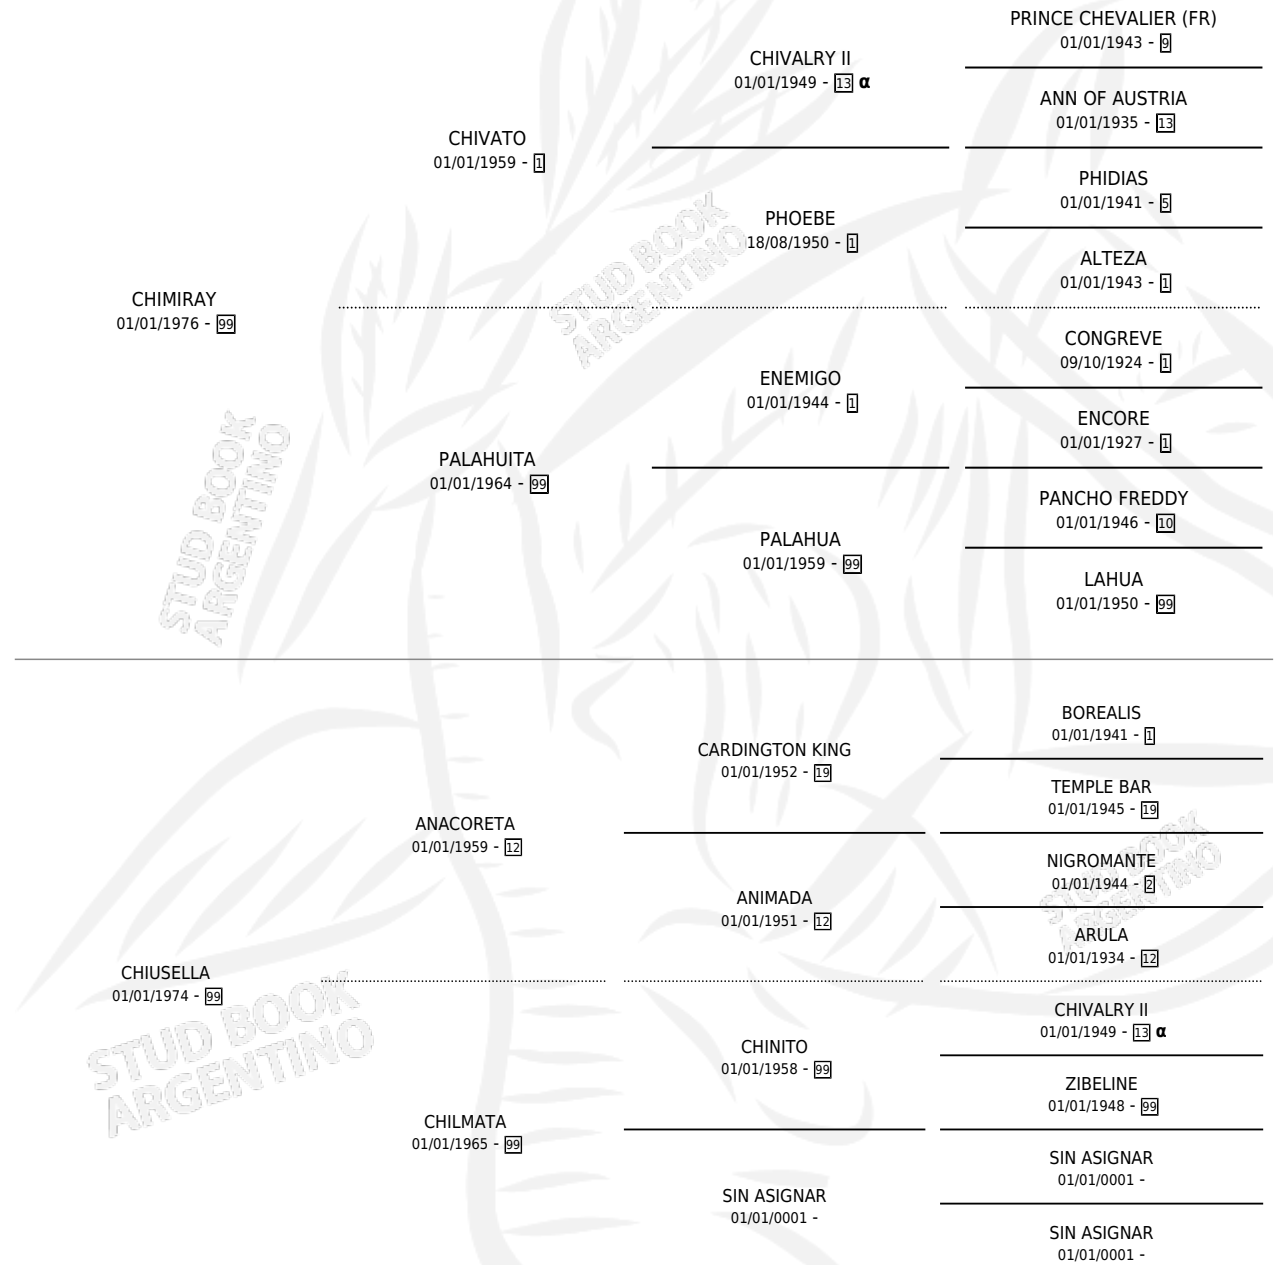

# CHICELITA

por CHIMIRAY y CHIUSELLA por ANACORETA

Argentina · Hembra · Zaino · SP · 06/12/1987  
Familia 99 · Volumen 33

## ESTADO

TIPIFICACIÓN SANGUÍNEA	X
TIPIFICACIÓN POR ADN	X
PASAPORTE	X
IDENTIFICACIÓN POR MICROCHIP	X
REPRODUCTOR	X

**Lugar de nacimiento:** Madriga

**Criador:** Sin dato

## PEDIGREE

INBREEDING :  $\alpha$