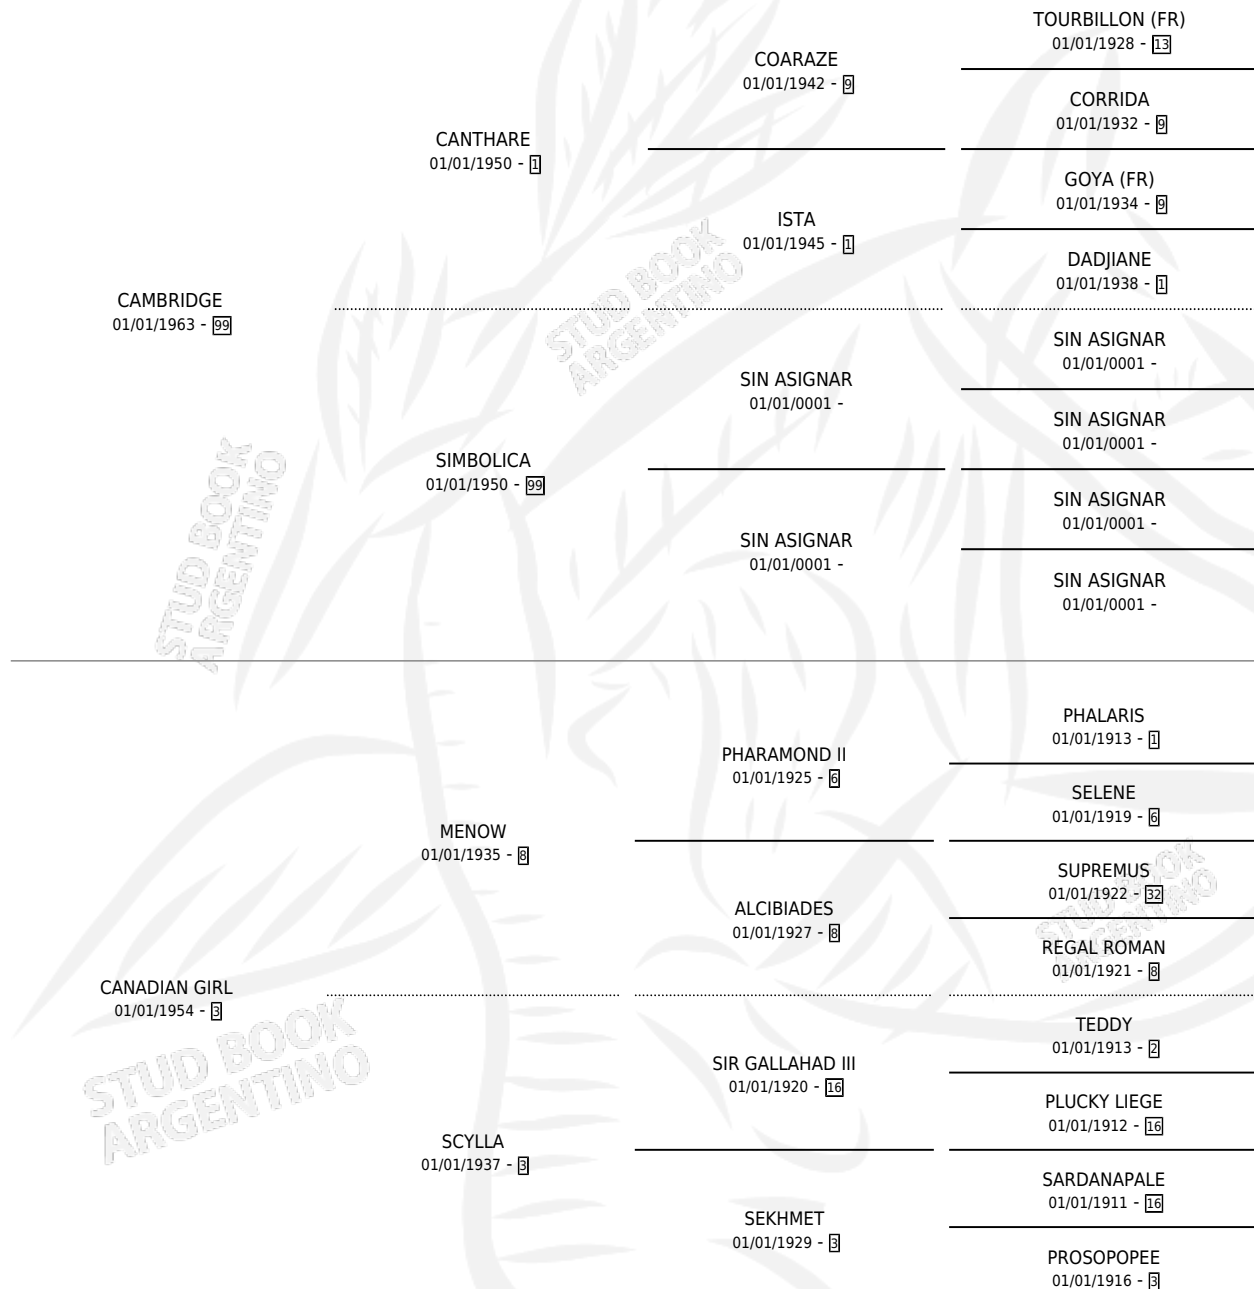

SILVIE

por CAMBRIDGE y CANADIAN GIRL por MENOW

Argentina · Hembra · Zaino Colorado · SP · 01/01/1970
Familia 3-m · Volumen 27

ESTADO

TIPIFICACIÓN SANGUÍNEA	X
TIPIFICACIÓN POR ADN	X
PASAPORTE	X
IDENTIFICACIÓN POR MICROCHIP	X
REPRODUCTOR	✓

Lugar de nacimiento: Campo particular

Criador: Weisman Eduardo

~

HIJOS

	MACHOS	HEMBRAS
4 NACIERON	0	4
1 CORRIERON	0	1
1 GANARON	0	1
0 GANADORES CL	0 GANADORES GR	0 GANADORES G1

PEDIGREE

S

mientos 0 / Efectividad 0.00%

PADRILLO	PRODUCTO	CRIADOR	1ER SERVICIO	ÚLTIMO SERVICIO
LATIN TOUCH (USA)	∅		30/08/1987	30/08/1987
SILVIE LATIN TOUCH (USA)	∅		19/09/1986	15/12/1986
Datos oficiales del Stud Book Argentino GEORGETOWN (USA)	∅			
Documento generado el 02/05/2026				
BOMBADIER (USA) studbook.org.ar	∅			