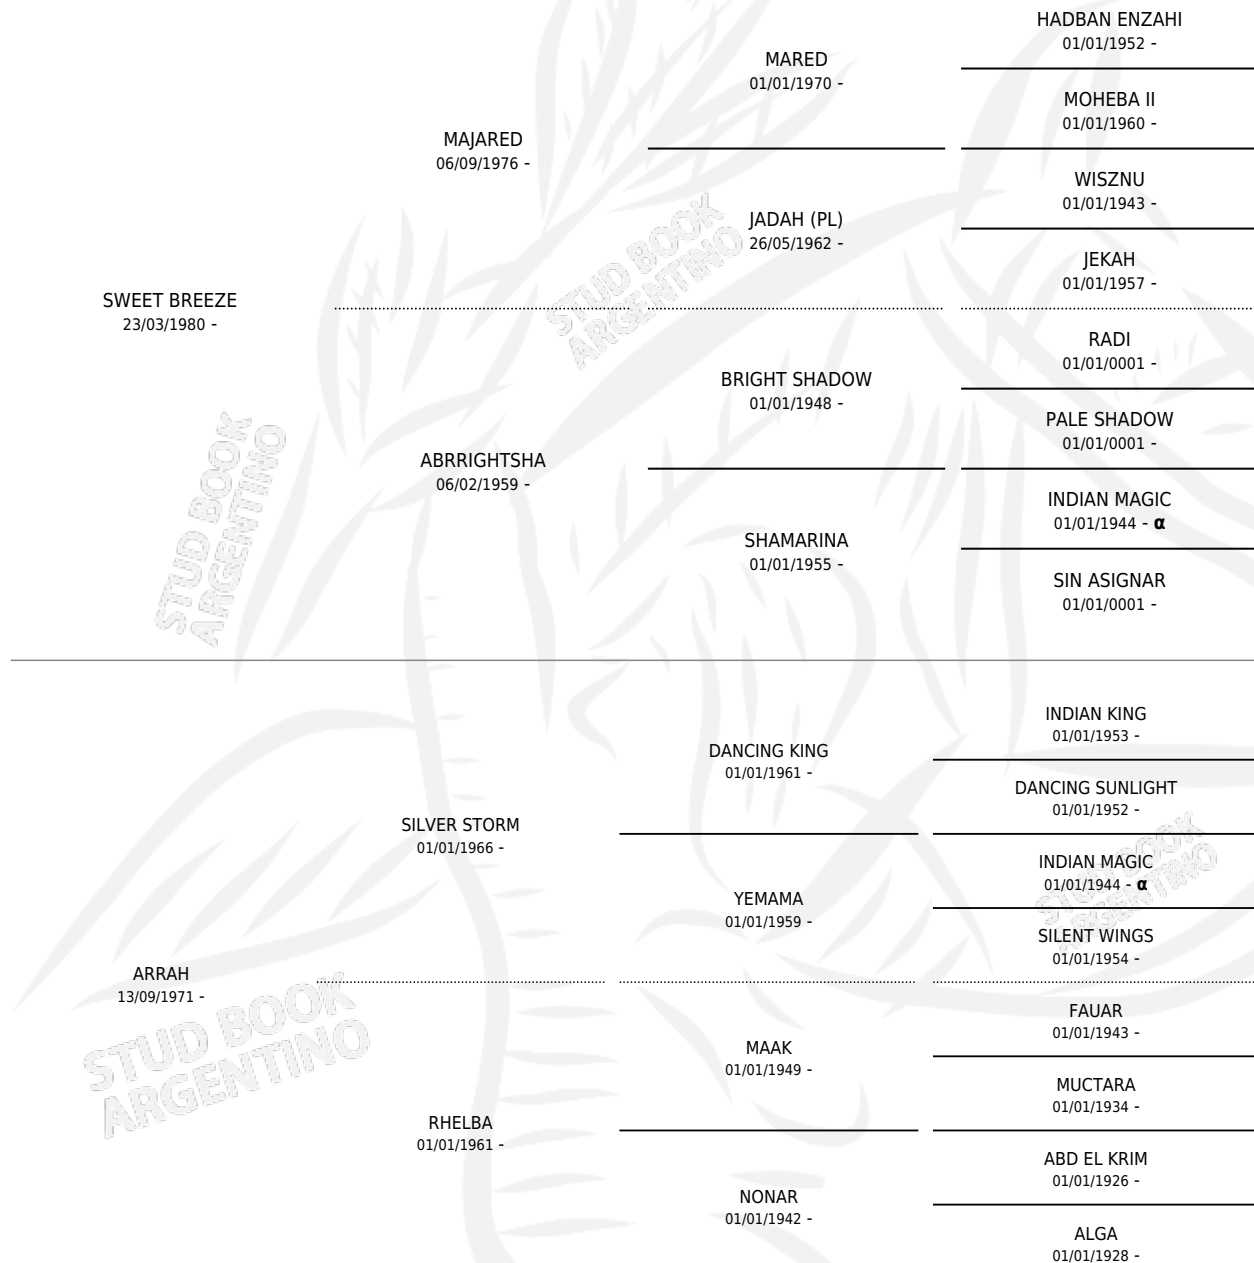

ZUHUR MOHEBA

por SWEET BREEZE y ARRAH por SILVER STORM

PEDIGREE

Argentina · Hembra · Alazan · AP · 05/03/1988
Familia · Volumen 33

ESTADO

TIPIFICACIÓN SANGUÍNEA	✓
TIPIFICACIÓN POR ADN	✓
PASAPORTE	X
IDENTIFICACIÓN POR MICROCHIP	X
REPRODUCTOR	✓

Lugar de nacimiento: La Florentina
Criador: Lupp Federico Maximo

~

HIJOS

	MACHOS	HEMBRAS
11 NACIERON	6	5
SIN ACTUACIONES		

INBREEDING : α

S

cimientos 11 / Efectividad 78.57%

PADRILLO	PRODUCTO	CRIADOR	1ER SERVICIO	ÚLTIMO SERVICIO
ZUHUR TAHTIB	HN KANSAS (M A, 03/11/2009)	NAWAL	23/11/2008	27/11/2008
ZUHUR TAHTIB	HN ARIZONA (H A, 15/10/2007)	NAWAL	10/11/2006	14/11/2006
ZUHUR TAHTIB	HN CALIFORNIA (H A, 10/02/2006)	NAWAL	15/03/2005	19/03/2005
ZUHUR TAHTIB	ZUHUR MOQATTAM (M T, 24/10/2003)	SIN DATO	16/11/2002	19/11/2002
ZUHUR TAHTIB	ZUHUR MARHABA (H T, 31/10/2001) •MURIÓ EL 31/12/2020•	SIN DATO	27/11/2000	29/11/2000
PADRON'S IMAGE (US)	ZUHUR MOKTABA (M A, 17/11/2000)	SIN DATO	21/12/1999	21/12/1999
SCHE'SADIQ	ZUHUR SHEIK (M A, 02/11/1999)	SIN DATO	08/11/1998	27/11/1998
LC DALUKE	Ø		17/10/1995	17/10/1995
LC DALUKE	ZUHUR MUSTA'YIR (M A, 07/10/1995)	LUPP FEDERICO MAXIMO	26/10/1994	28/10/1994
EL GERONIMO (US)	ZUHUR SAFIR (H A, 14/10/1994)	LUPP FEDERICO MAXIMO	02/11/1993	06/11/1993
HLT RIGUOSO	ZUHUR NAYEH (H T, 25/10/1993) •MURIÓ EL 15/04/2003•	LUPP FEDERICO MAXIMO	04/12/1992	05/12/1992
HLT RIGUOSO	ZUHUR NAZARIY (M T, 27/09/1992)	LUPP FEDERICO MAXIMO	25/10/1991	28/10/1991
KAR MASKAT (GR)	Ø		23/02/1991	16/03/1991
KAR MASKAT (GR)	Ø		03/12/1990	05/12/1990