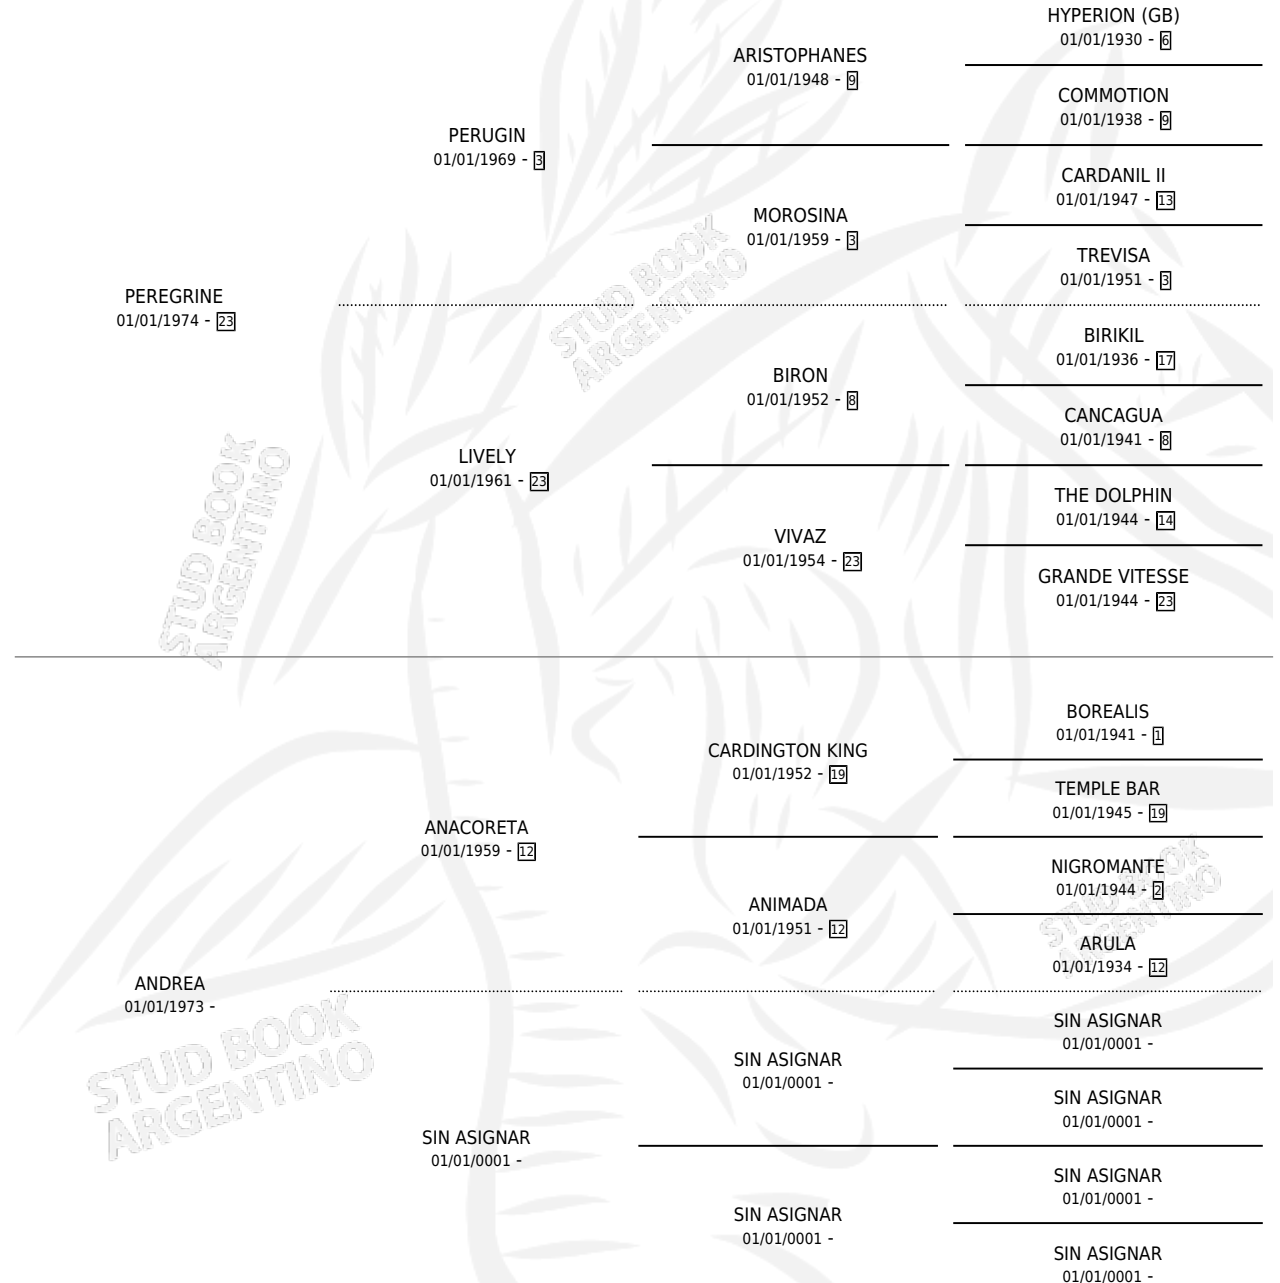

PREDOMINANTE

por PEREGRINE y ANDREA por ANACORETA

Argentina · Hembra · Alazan Tostado · SP · 26/10/1987
Familia · Volumen 33

ESTADO

TIPIFICACIÓN SANGUÍNEA	X
TIPIFICACIÓN POR ADN	X
PASAPORTE	X
IDENTIFICACIÓN POR MICROCHIP	X
REPRODUCTOR	X

Lugar de nacimiento: La Union

Criador: Sin dato

PEDIGREE

PREDOMINANTE

Datos oficiales del Stud Book Argentino

Documento generado el 15/05/2026

studbook.org.ar