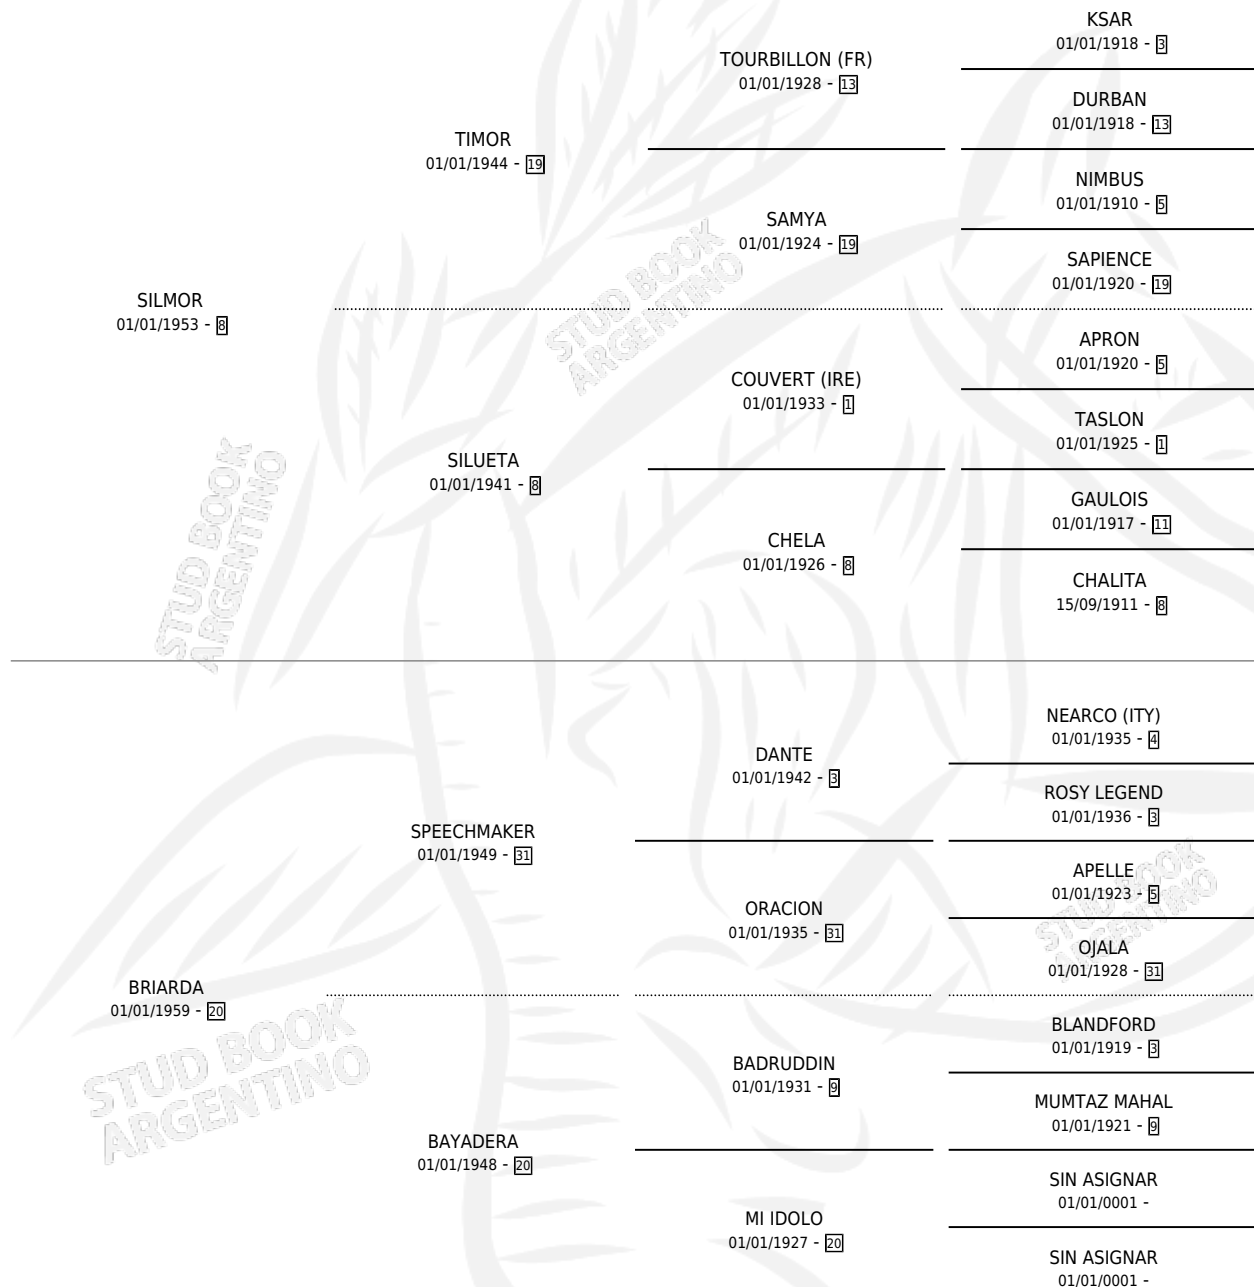

ESTOY SOLA

por **SILMOR** y **BRIARDA** por **SPEECHMAKER**

Argentina · Hembra · Tordillo · SP · 01/01/1969
Familia 20 · Volumen 27

ESTADO

TIPIFICACIÓN SANGUÍNEA	X
TIPIFICACIÓN POR ADN	X
PASAPORTE	X
IDENTIFICACIÓN POR MICROCHIP	X
REPRODUCTOR	X

Lugar de nacimiento: Campo particular

Criador: Sin dato

~

HIJOS

	MACHOS	HEMBRAS
1 NACIERON	1	0
1 CORRIERON	1	0
1 GANARON	1	0
0 GANADORES CL	0 GANADORES GR	0 GANADORES G1

PEDIGREE