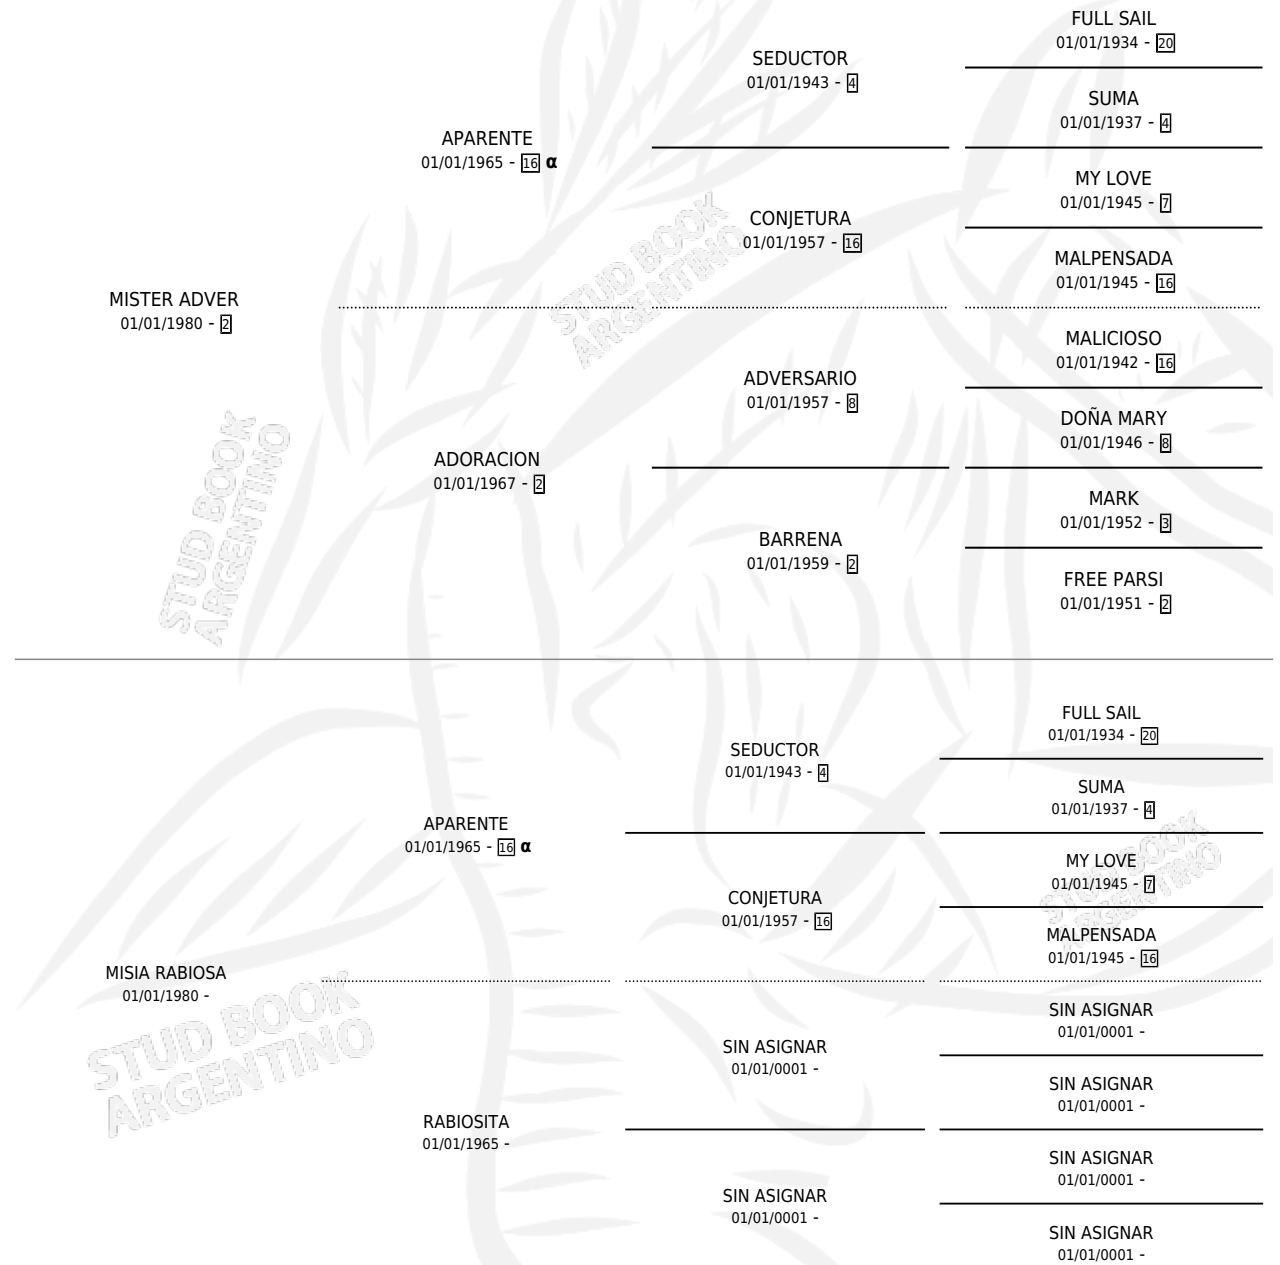

# RABIOSO

por **MISTER ADVER** y **MISIA RABIOSA** por **APARENTE**

Argentina · Macho · Zaino · SP · 21/09/1987  
Familia · Volumen 33

## ESTADO

TIPIFICACIÓN SANGUÍNEA	X
TIPIFICACIÓN POR ADN	X
PASAPORTE	X
IDENTIFICACIÓN POR MICROCHIP	X
REPRODUCTOR	X

**Lugar de nacimiento:** San Silvano

**Criador:** Sin dato

## PEDIGREE

INBREEDING : α