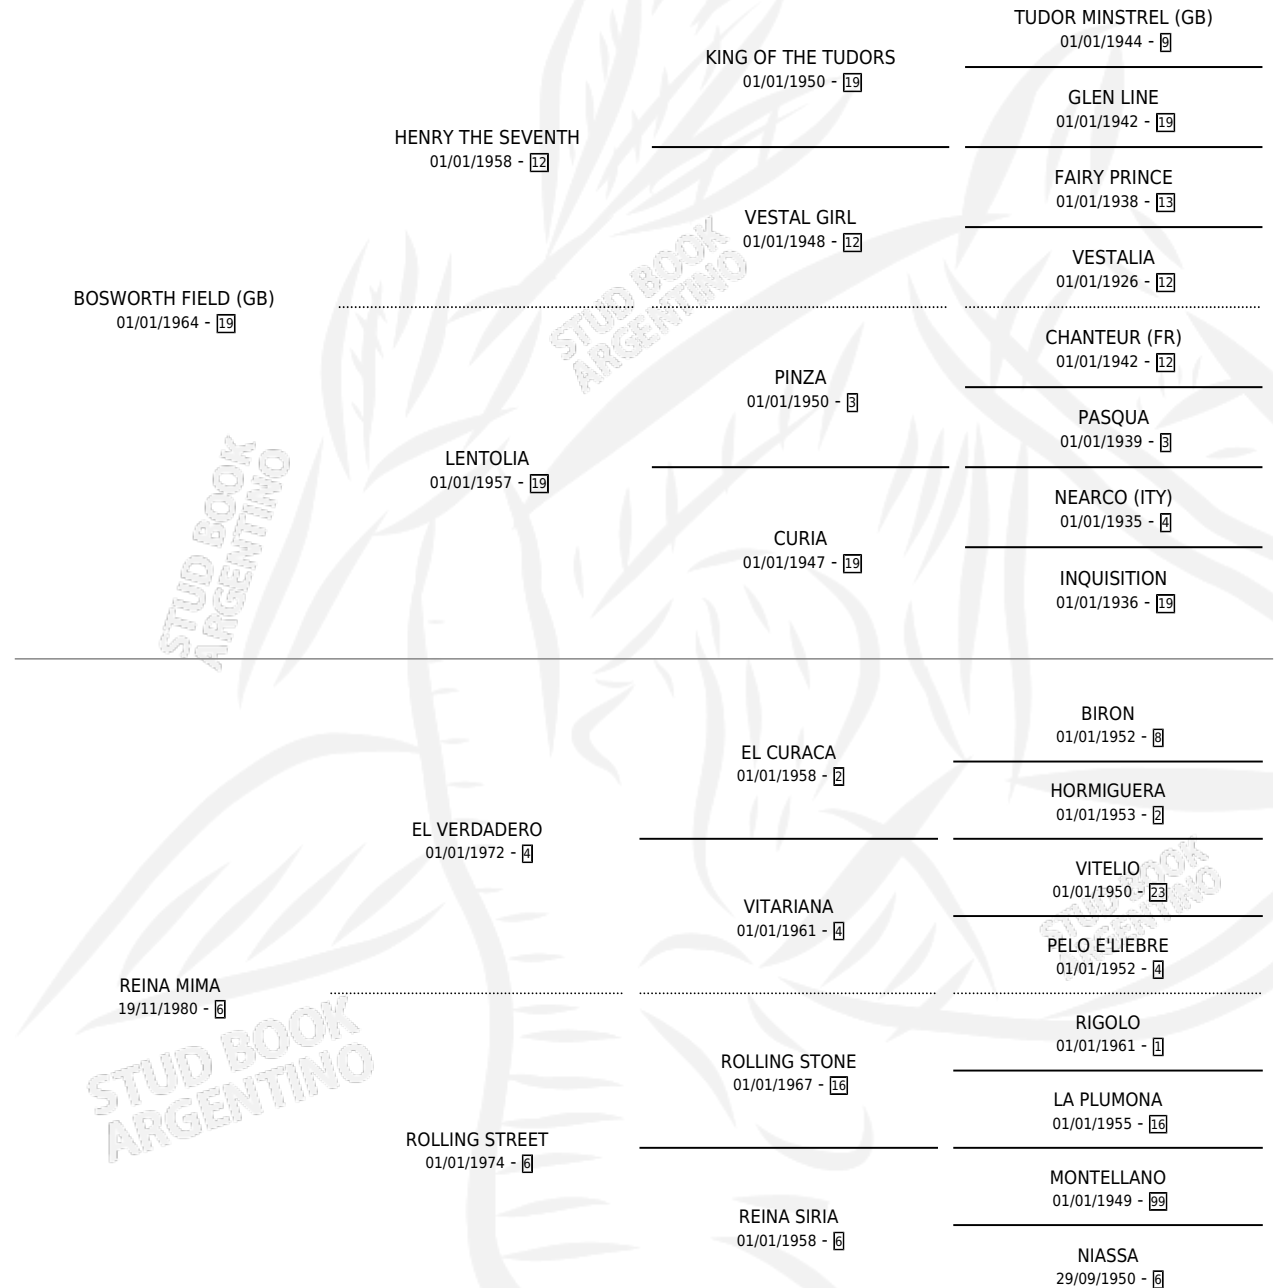

REY FIELD

por **BOSWORTH FIELD (GB)** y **REINA MIMA** por **EL VERDADERO**

Argentina · Macho · Alazan · SP · 26/10/1987
Familia 6-f · Volumen 33

ESTADO

TIPIFICACIÓN SANGUÍNEA	X
TIPIFICACIÓN POR ADN	X
PASAPORTE	X
IDENTIFICACIÓN POR MICROCHIP	X
REPRODUCTOR	X

Lugar de nacimiento: El Hornero

Criador: Sin dato

PEDIGREE