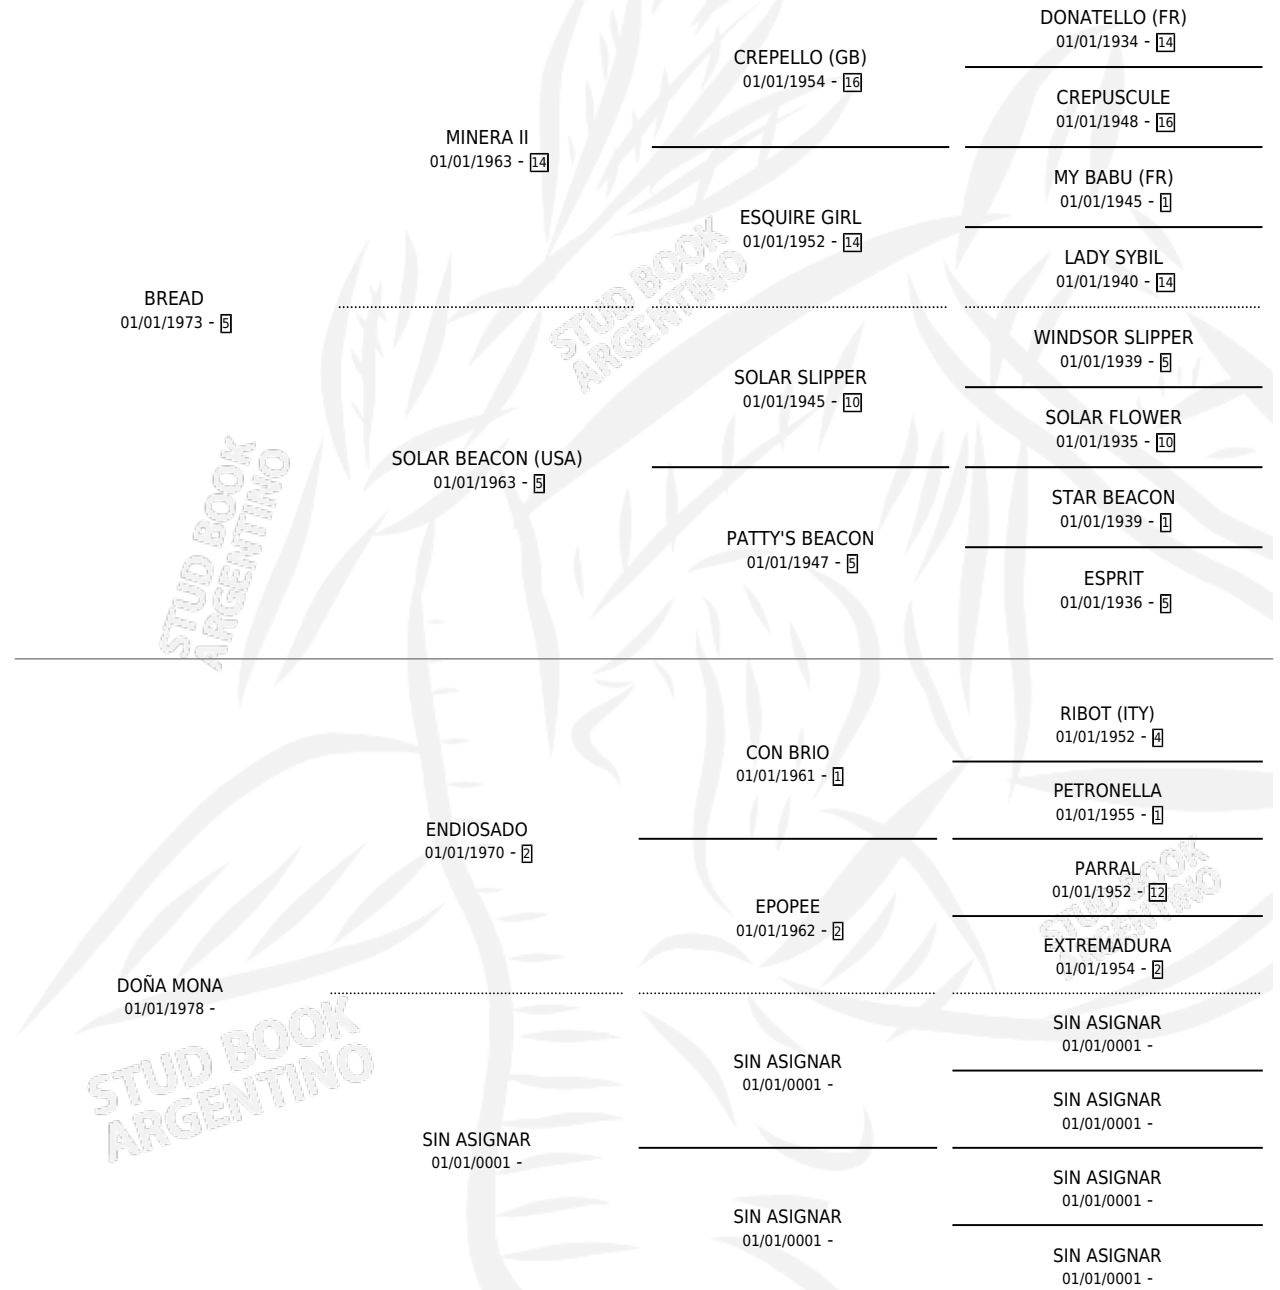

DON PAN

por BREAD y DOÑA MONA por ENDIOSADO

Argentina · Macho · Alazan · SP · 10/11/1987
Familia · Volumen 33

ESTADO

TIPIFICACIÓN SANGUÍNEA	X
TIPIFICACIÓN POR ADN	X
PASAPORTE	X
IDENTIFICACIÓN POR MICROCHIP	X
REPRODUCTOR	X

Lugar de nacimiento: Mutu-bor

Criador: Sin dato

PEDIGREE

DON PAN

Datos oficiales del Stud Book Argentino

Documento generado el 05/05/2026

studbook.org.ar