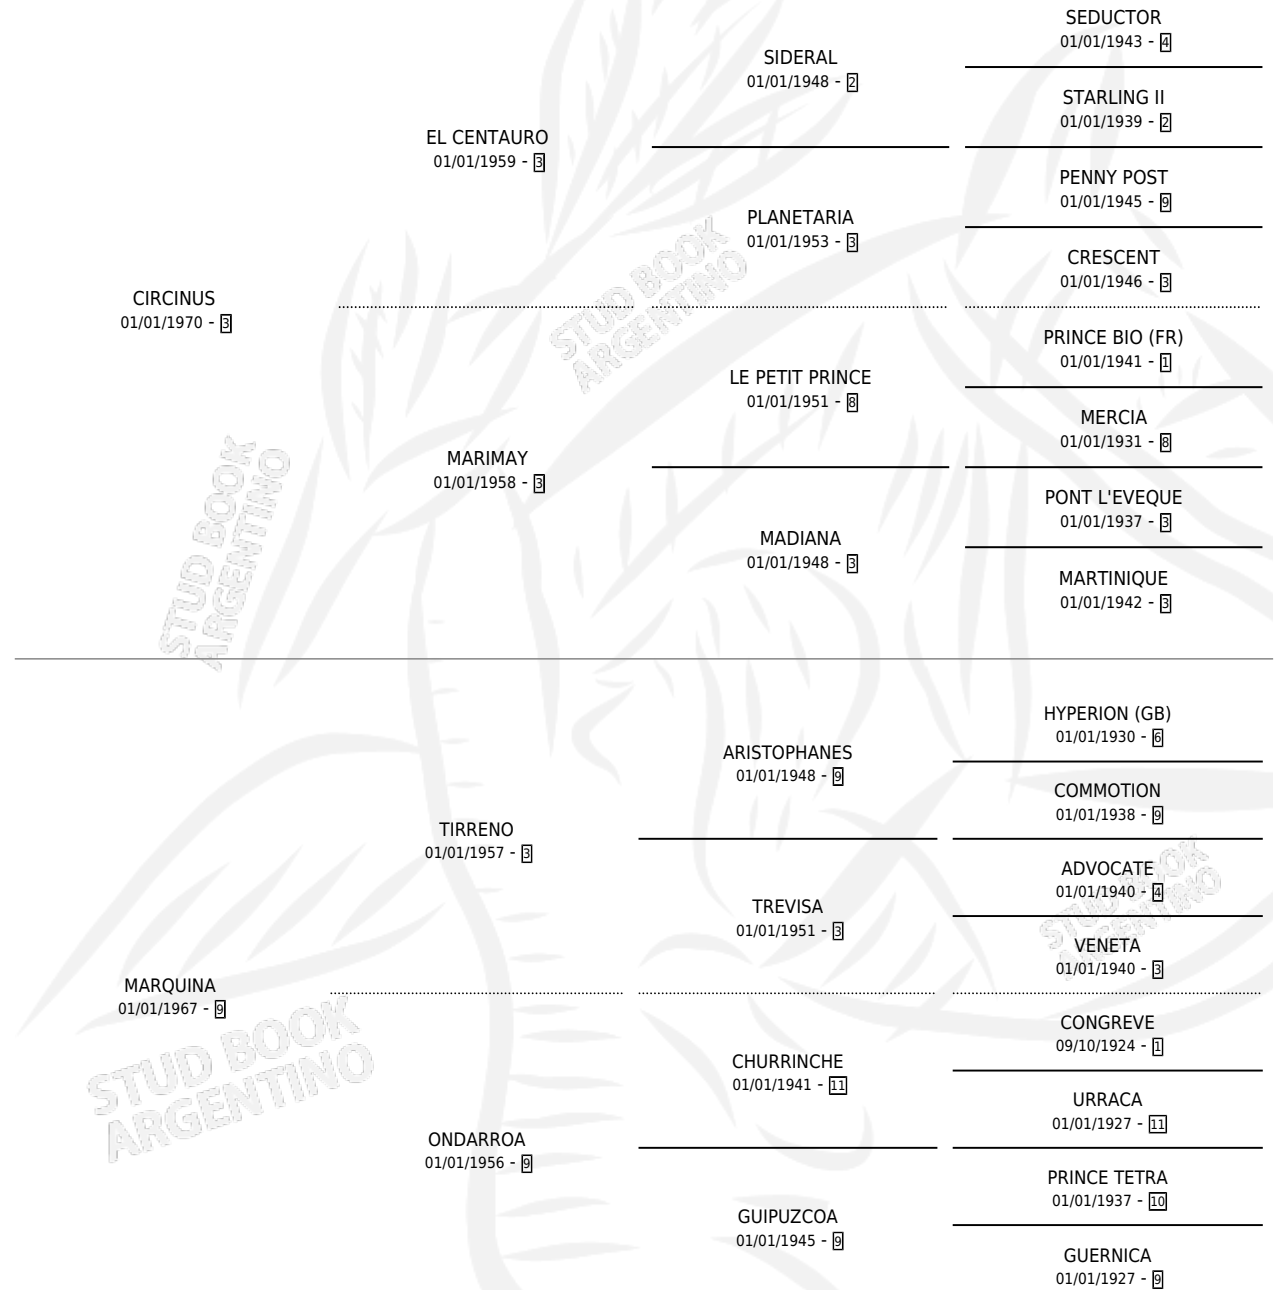

CADAGUA

por CIRCINUS y MARQUINA por TIRRENO

Argentina · Hembra · Zaino Negro · SP · 01/01/1982
Familia 9-g · Volumen 31

ESTADO

TIPIFICACIÓN SANGUÍNEA	✓
TIPIFICACIÓN POR ADN	X
PASAPORTE	X
IDENTIFICACIÓN POR MICROCHIP	X
REPRODUCTOR	✓

Lugar de nacimiento: Campo particular

Criador: Sin dato

~

HIJOS

	MACHOS	HEMBRAS
10 NACIERON	4	6
5 CORRIERON	2	3
5 GANARON	2	3
0 GANADORES CL	0 GANADORES GR	0 GANADORES G1

PEDIGREE

CAMPAÑA

Solo carreras oficiales de Argentina