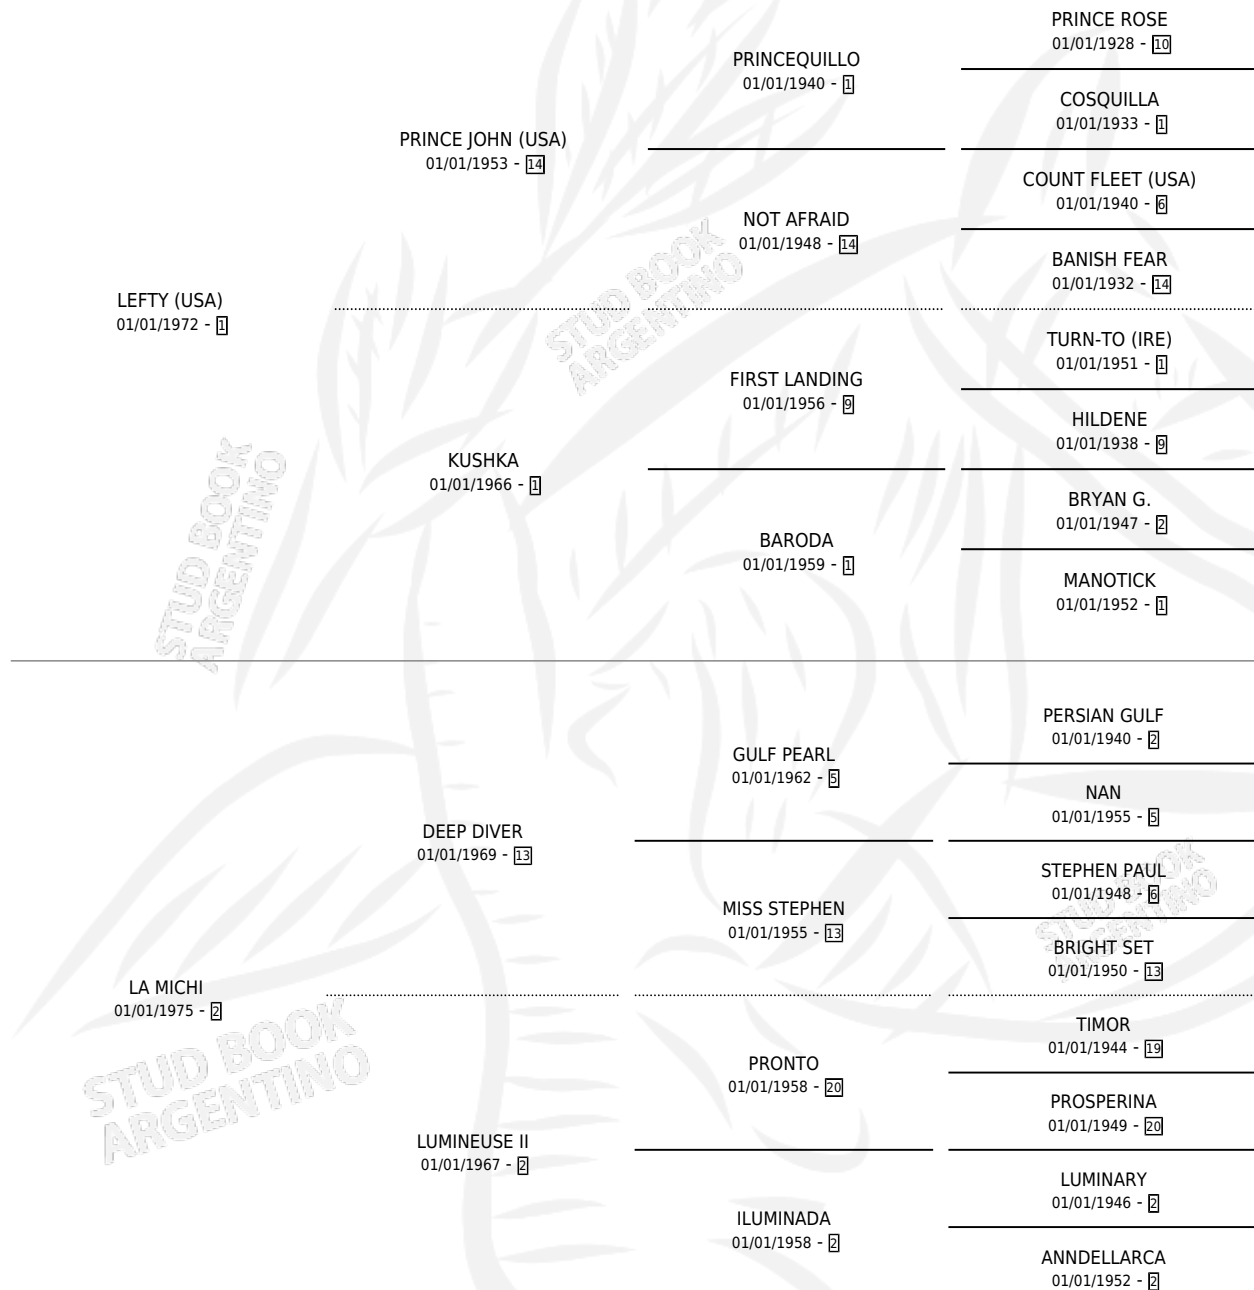

LA REVOLTOSA

por **LEFTY (USA)** y **LA MICHI** por **DEEP DIVER**

Argentina · Hembra · Alazan · SP · 01/01/1983
Familia 2-h · Volumen 31

ESTADO

TIPIFICACIÓN SANGUÍNEA	✓
TIPIFICACIÓN POR ADN	X
PASAPORTE	X
IDENTIFICACIÓN POR MICROCHIP	X
REPRODUCTOR	✓

Lugar de nacimiento: Campo particular

Criador: Sin dato

~

HIJOS

	MACHOS	HEMBRAS
2 NACIERON	1	1
2 CORRIERON	1	1
2 GANARON	1	1
0 GANADORES CL	0 GANADORES GR	0 GANADORES G1

PEDIGREE

EXPORTACIÓN / IMPORTACIÓN

FECHA	MOVIMIENTO	PAÍS
01/06/1994	EXPORTADO	URUGUAY

~

CAMPAÑA

Solo carreras oficiales de Argentina

POR EDAD

EDAD	CC	1°	2°	3°	4°	5°	NP	CLC	CLG	CLCG1	CLGG1	IMPORTE	GANANCIA / CC
3 AÑOS	1	1	0	0	0	0	0	0	0	0	0	\$0	\$0
4 AÑOS	1	1	0	0	0	0	0	0	0	0	0	\$0	\$0
TOTALES	2	2	0	0	0	0	0	0	0	0	0	\$0	\$0
%		100%	0.0%	0.0%	0.0%	0.0%	0.0%	0.0%	0.0%	0.0%	0.0%		