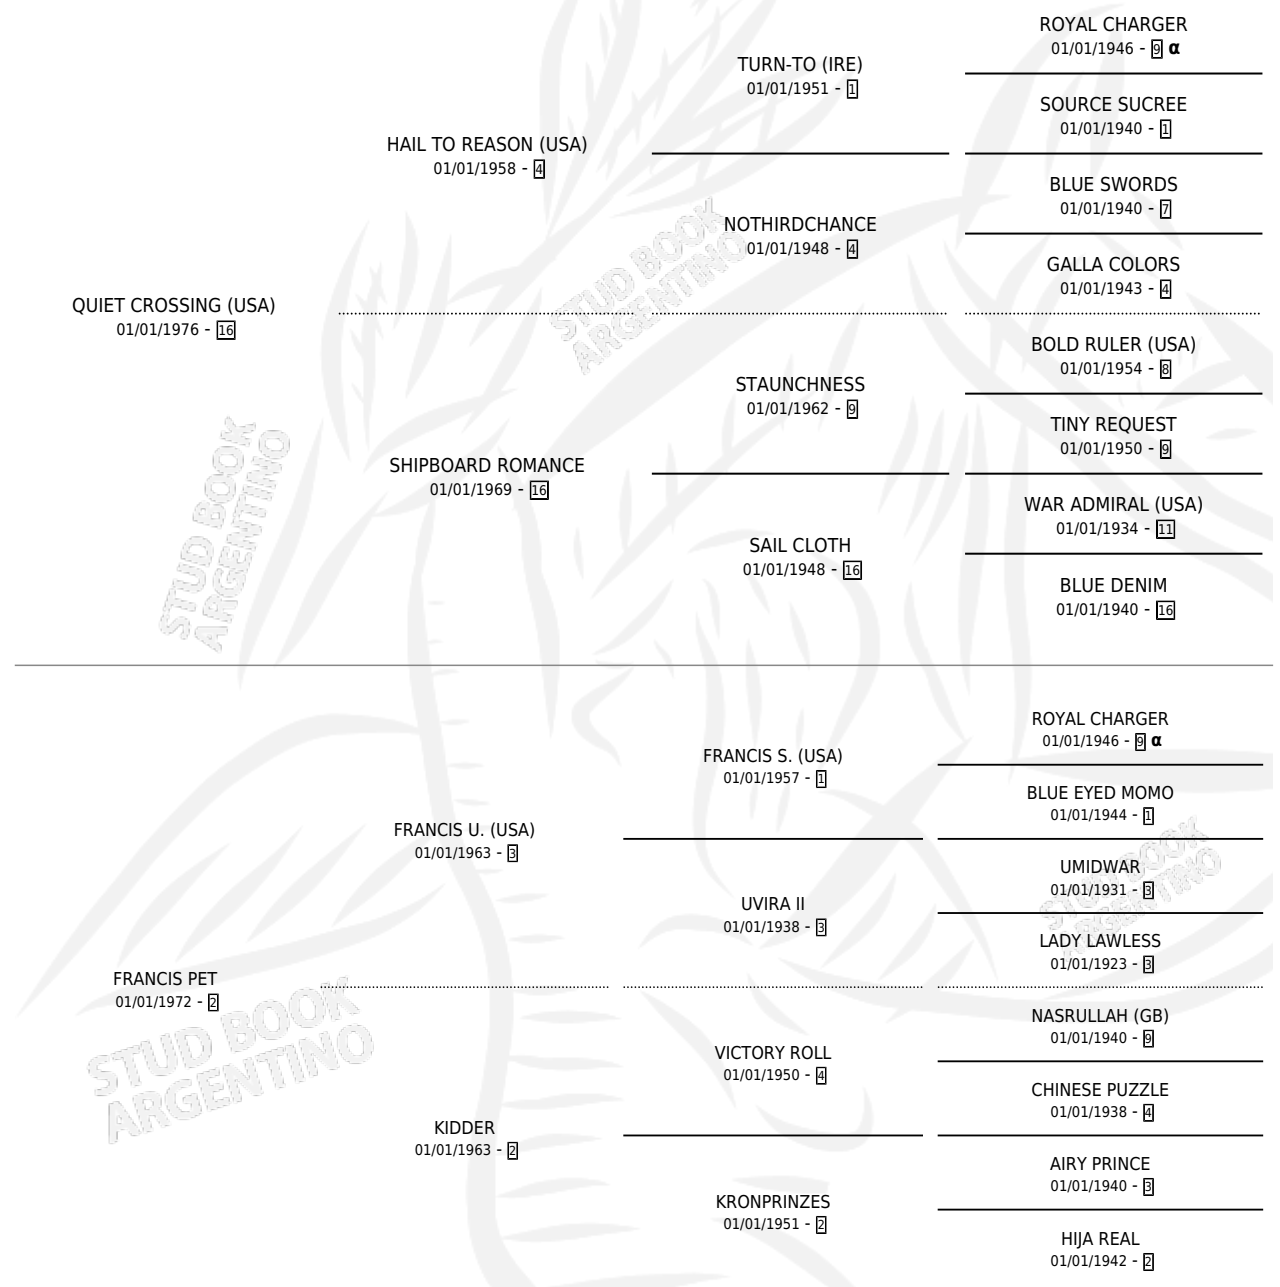

Lugar de nacimiento: Campo particular
Criador: Sin dato

~

HIJOS

	MACHOS	HEMBRAS
8 NACIERON	4	4
6 CORRIERON	4	2
4 GANARON	3	1
0 GANADORES CL	0 GANADORES GR	0 GANADORES G1

PEDIGREE

INBREEDING : α

CAMPAÑA

Solo carreras oficiales de Argentina