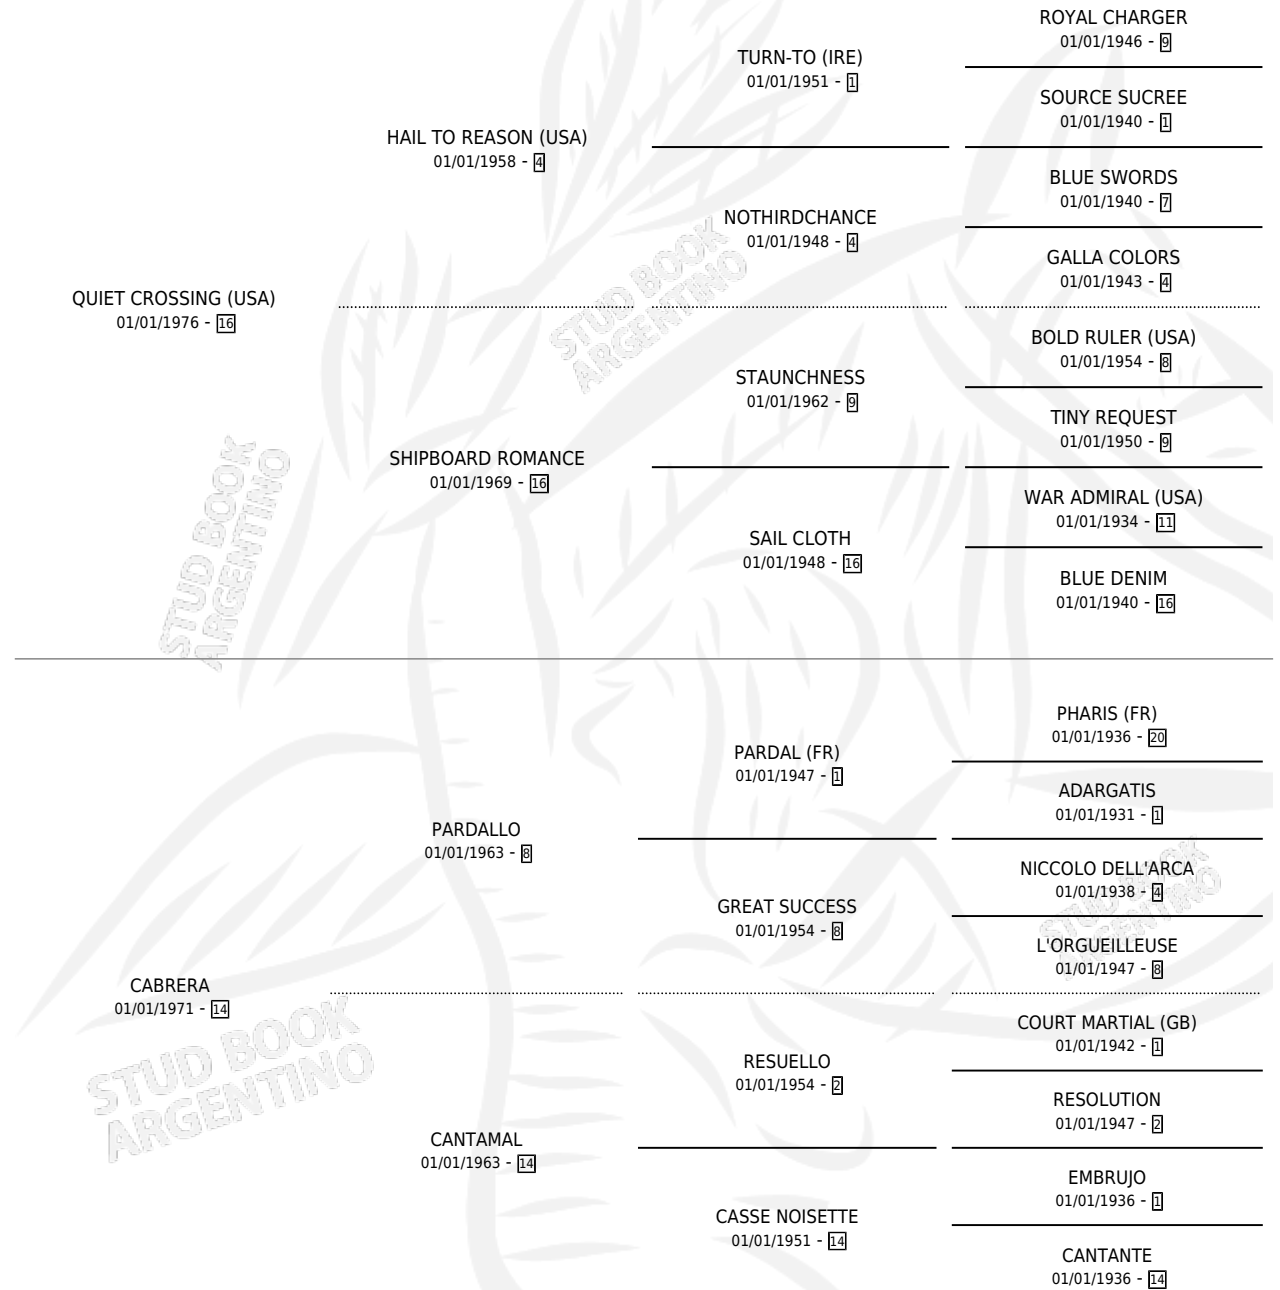

QUISQUILLA

por QUIET CROSSING (USA) y CABRERA por PARDALLO

Argentina · Hembra · Zaino Doradillo · SP · 01/01/1981
Familia 14 · Volumen 31

ESTADO

TIPIFICACIÓN SANGUÍNEA	✓
TIPIFICACIÓN POR ADN	X
PASAPORTE	X
IDENTIFICACIÓN POR MICROCHIP	X
REPRODUCTOR	✓

Lugar de nacimiento: Campo particular

Criador: Sin dato

PEDIGREE