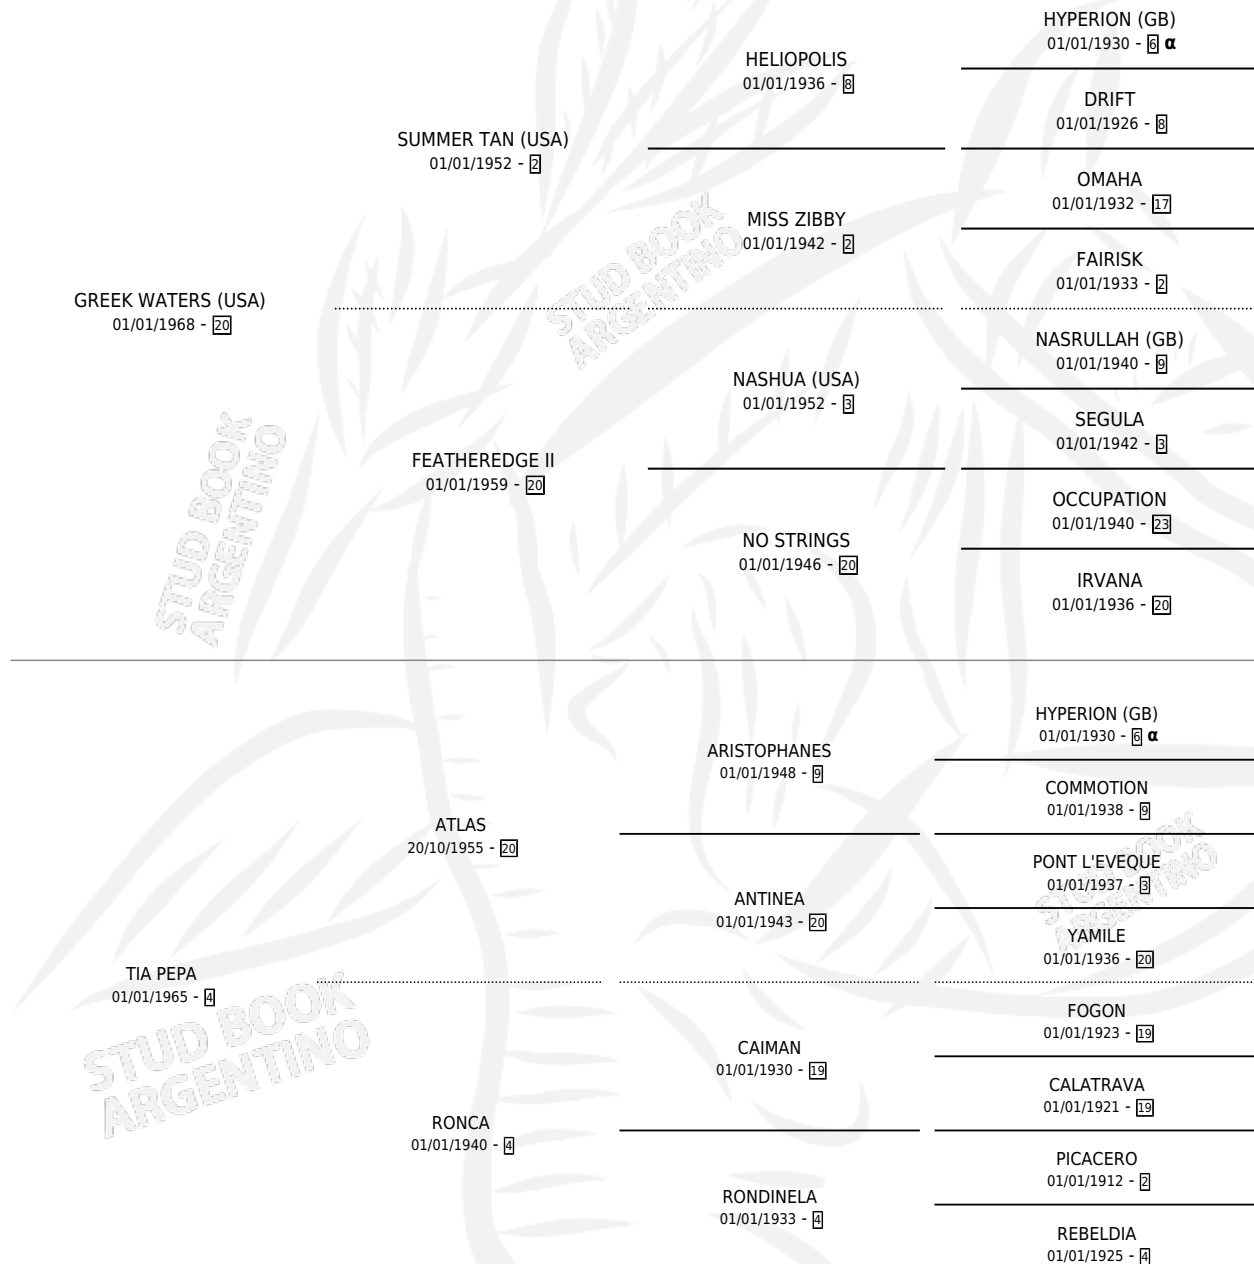

TIA WATERS

por GREEK WATERS (USA) y TIA PEPA por ATLAS

Argentina · Hembra · Alazan · SP · 04/08/1981
Familia 4-h · Volumen 31

ESTADO

TIPIFICACIÓN SANGUÍNEA	X
TIPIFICACIÓN POR ADN	X
PASAPORTE	X
IDENTIFICACIÓN POR MICROCHIP	X
REPRODUCTOR	✓

Lugar de nacimiento: Campo particular

Criador: Sin dato

~

HIJOS

	MACHOS	HEMBRAS
3 NACIERON	3	0
SIN ACTUACIONES		

PEDIGREE

INBREEDING : α

CAMPAÑA

Solo carreras oficiales de Argentina

POR EDAD

EDAD	CC	1°	2°	3°	4°	5°	NP	CLC	CLG	CLCG1	CLGG1	IMPORTE	GANANCIA / CC
5 AÑOS	2	2	0	0	0	0	0	0	0	0	0	\$0	\$0
TOTALES	2	2	0	0	0	0	0	0	0	0	0	\$0	\$0
%		100%	0.0%	0.0%	0.0%	0.0%	0.0%	0.0%	0.0%	0.0%	0.0%		