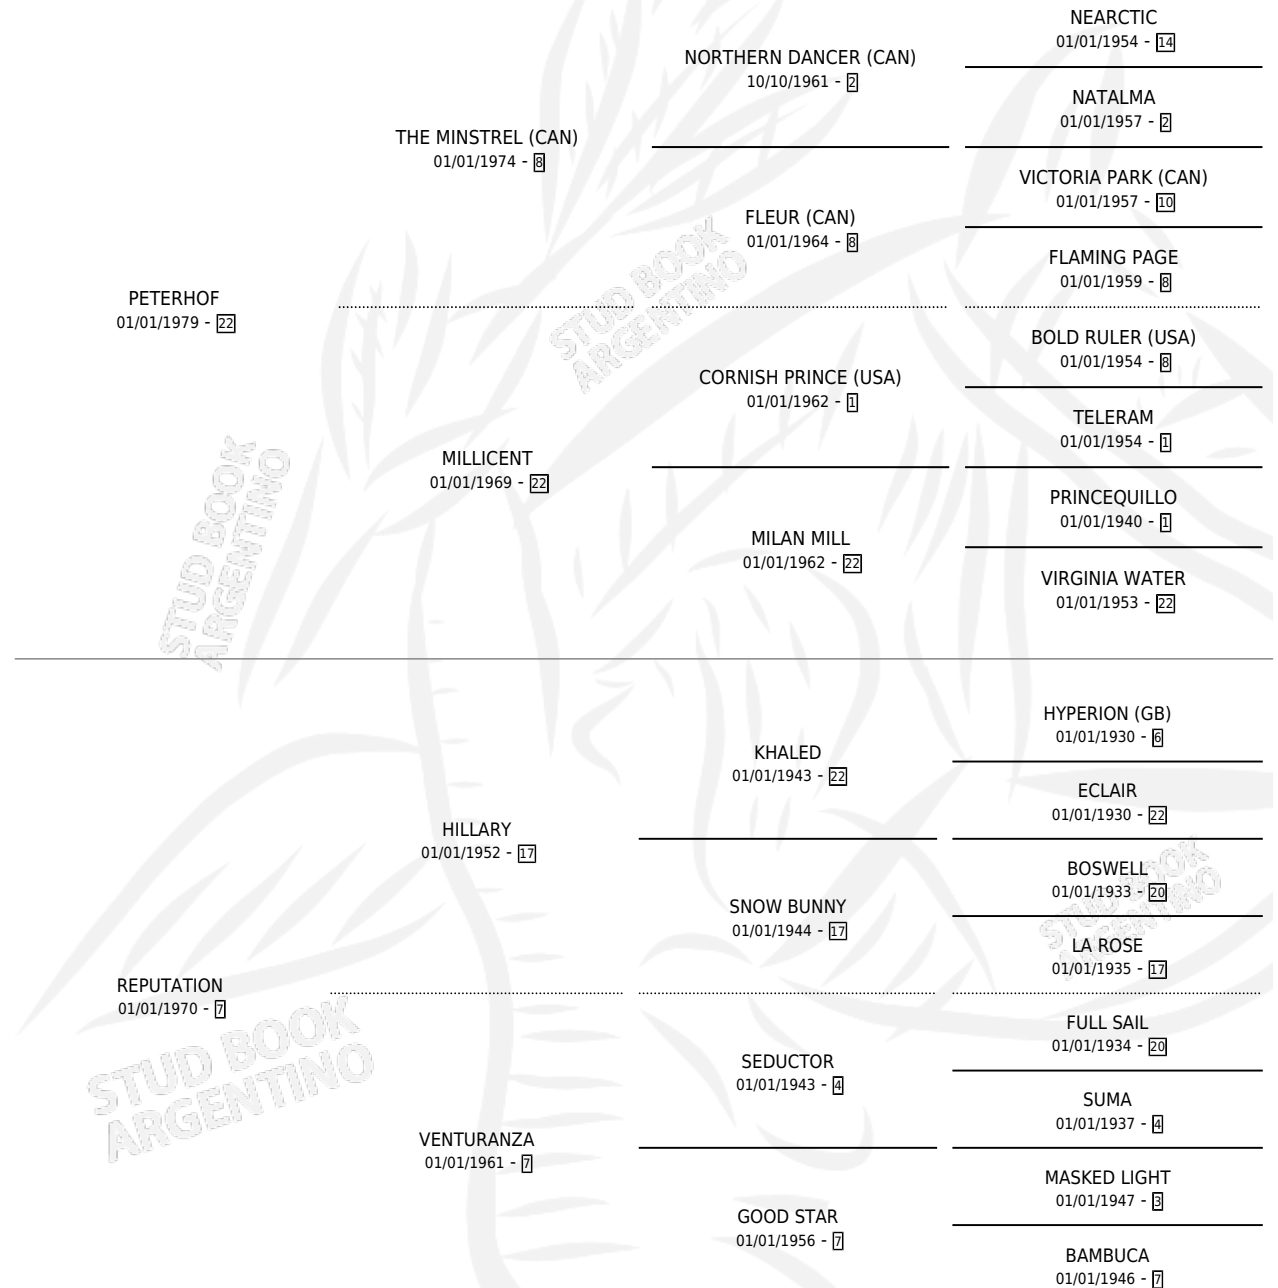

Lugar de nacimiento: Estados Unidos

Criador: Extranjero

~

HIJOS

	MACHOS	HEMBRAS
7 NACIERON	5	2
4 CORRIERON	3	1
3 GANARON	2	1
0 GANADORES CL	0 GANADORES GR	0 GANADORES G1

PEDIGREE

EXPORTACIÓN / IMPORTACIÓN

FECHA	MOVIMIENTO	PAÍS
01/02/1988	IMPORTADO	ESTADOS UNIDOS