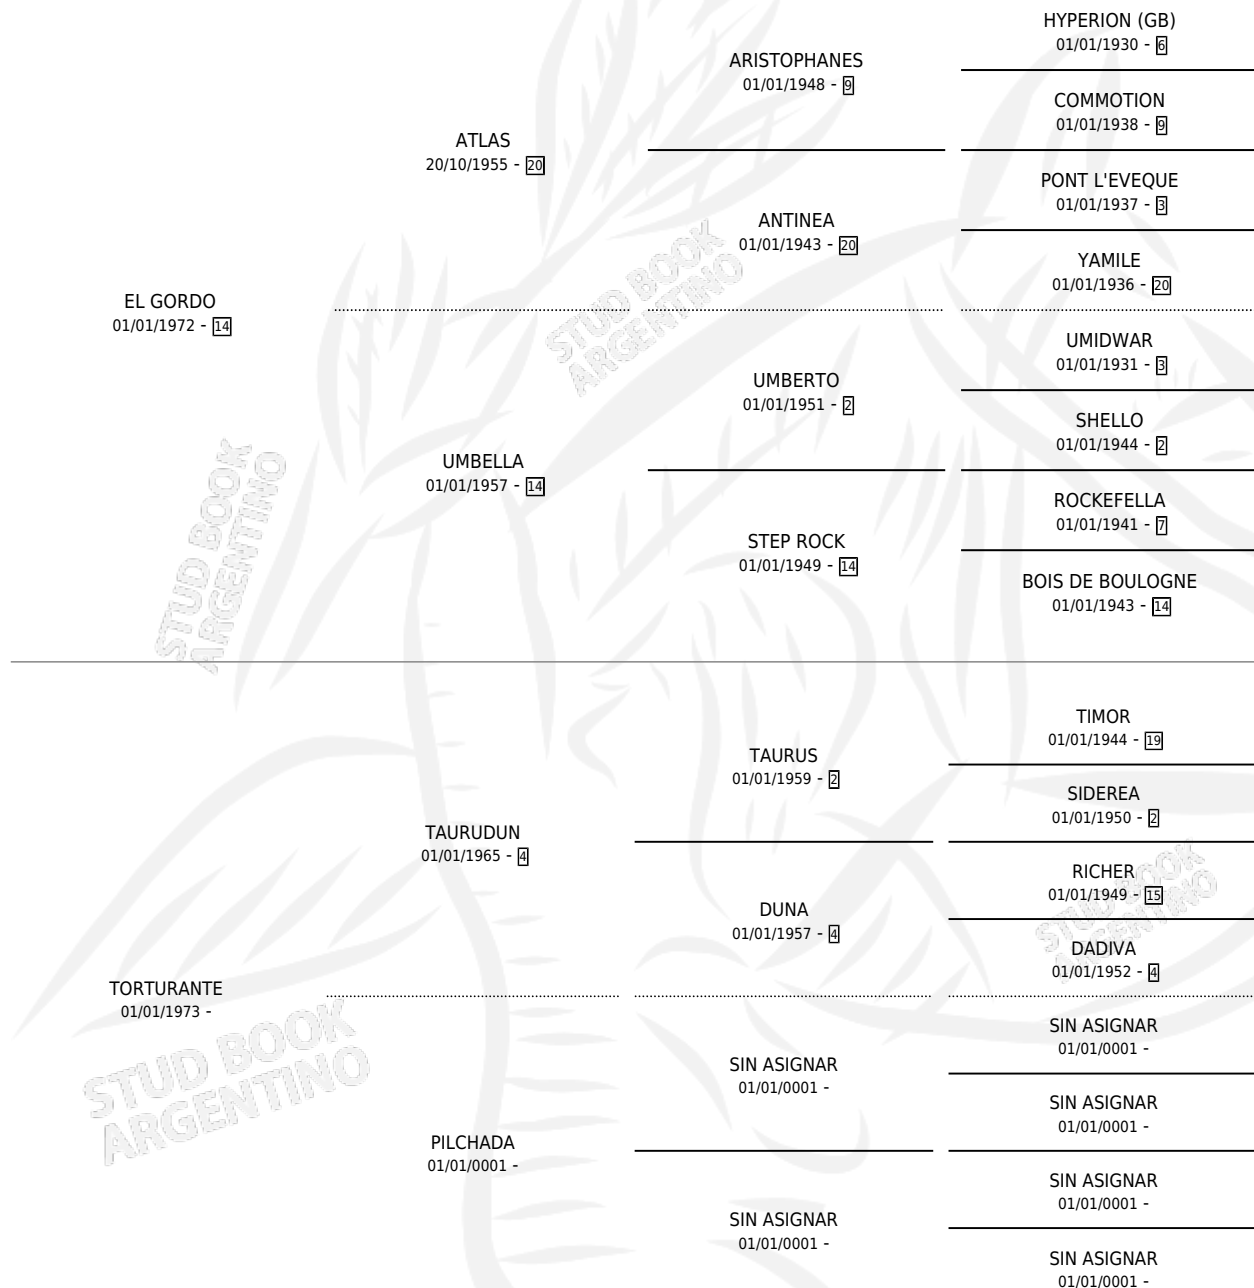

FAT AJENA

por EL GORDO y TORTURANTE por TAURUDUN

Argentina · Hembra · Alazan · SP · 01/01/1981
Familia · Volumen 31

ESTADO

TIPIFICACIÓN SANGUÍNEA	✓
TIPIFICACIÓN POR ADN	X
PASAPORTE	X
IDENTIFICACIÓN POR MICROCHIP	X
REPRODUCTOR	✓

Lugar de nacimiento: Campo particular

Criador: Accord Sa

~

HIJOS

	MACHOS	HEMBRAS
6 NACIERON	3	3
2 CORRIERON	1	1

SIN ACTUACIONES

PEDIGREE

CAMPAÑA

Solo carreras oficiales de Argentina

POR EDAD

EDAD	CC	1°	2°	3°	4°	5°	NP	CLC	CLG	CLCG1	CLGG1	IMPORTE	GANANCIA / CC
6 AÑOS	1	1	0	0	0	0	0	0	0	0	0	\$0	\$0
TOTALES	1	1	0	0	0	0	0	0	0	0	0	\$0	\$0
%		100%	0.0%	0.0%	0.0%	0.0%	0.0%	0.0%	0.0%	0.0%	0.0%		