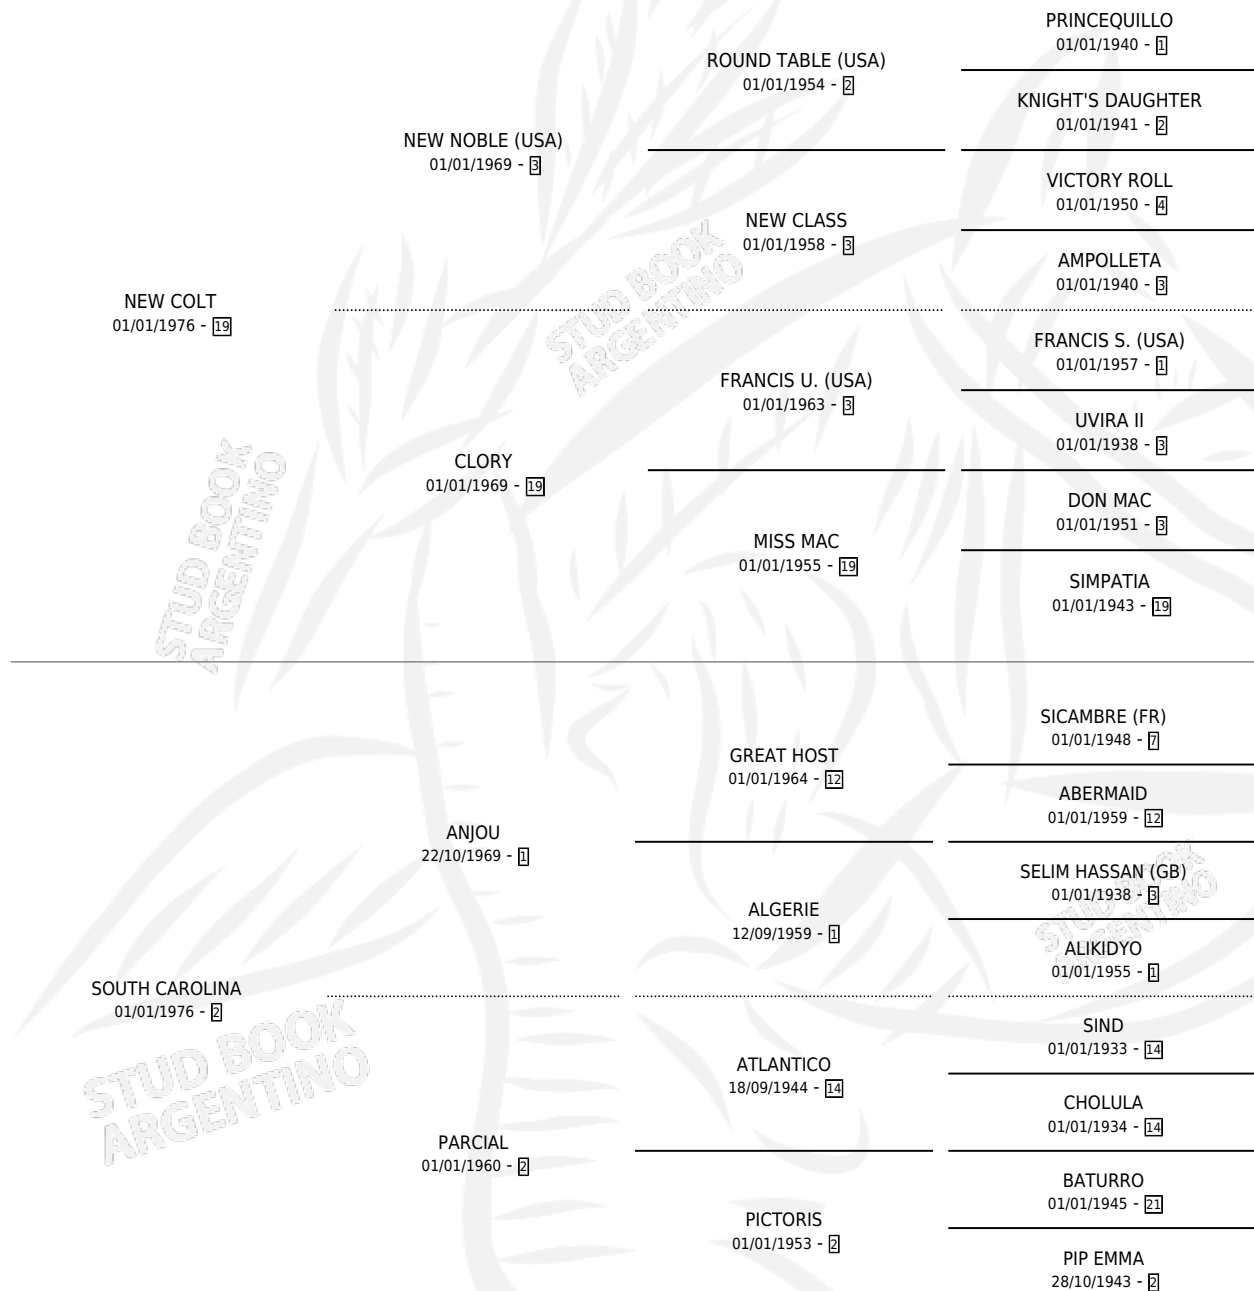

NEW CARO

por NEW COLT y SOUTH CAROLINA por ANJOU

Argentina · Macho · Zaino · SP · 31/10/1987
Familia 2-a · Volumen 33

ESTADO

TIPIFICACIÓN SANGUÍNEA	X
TIPIFICACIÓN POR ADN	X
PASAPORTE	X
IDENTIFICACIÓN POR MICROCHIP	X
REPRODUCTOR	X

Lugar de nacimiento: Don Eladio

Criador: Sin dato

PEDIGREE

NEW CARO

Datos oficiales del Stud Book Argentino

Documento generado el 14/05/2026

studbook.org.ar