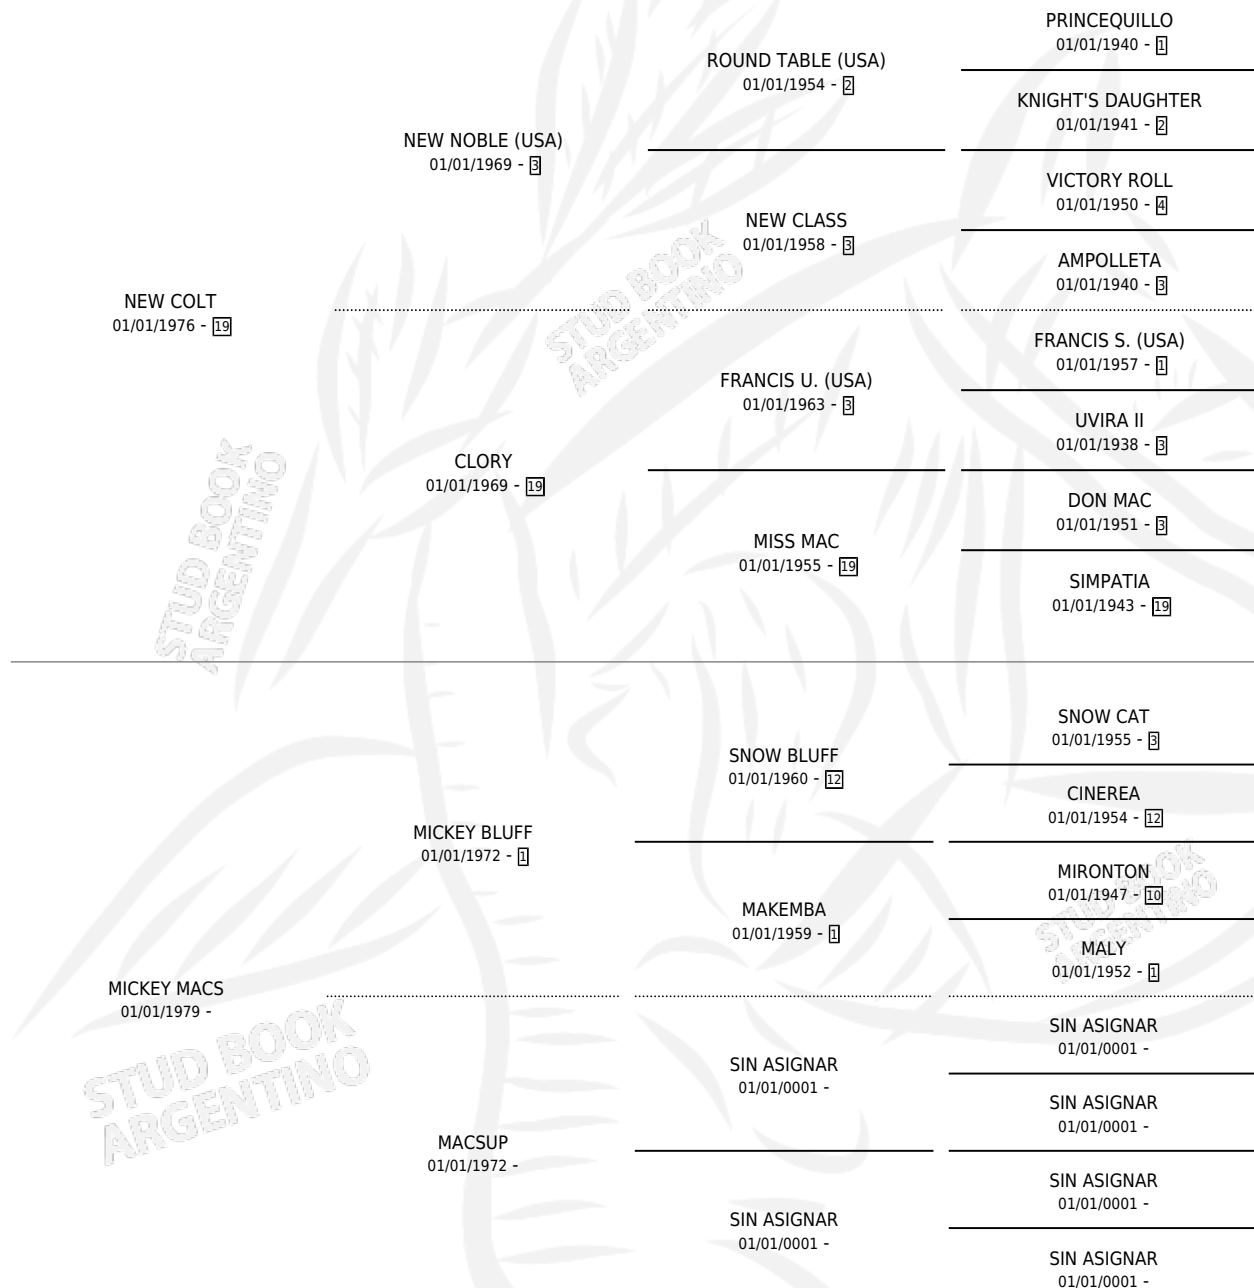

MICKEY COLT

por **NEW COLT** y **MICKEY MACS** por **MICKEY BLUFF**

Argentina · Macho · Zaino · SP · 03/11/1987
Familia · Volumen 33

ESTADO

TIPIFICACIÓN SANGUÍNEA	X
TIPIFICACIÓN POR ADN	X
PASAPORTE	X
IDENTIFICACIÓN POR MICROCHIP	X
REPRODUCTOR	X

Lugar de nacimiento: Don Eladio

Criador: Sin dato

PEDIGREE

MICKEY COLT

Datos oficiales del Stud Book Argentino

Documento generado el 09/05/2026

studbook.org.ar